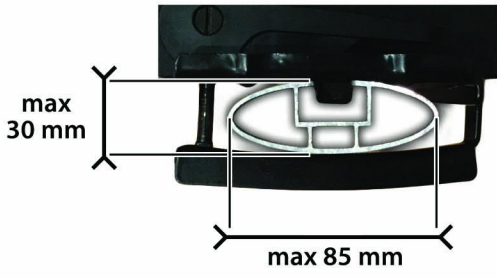

OPTION I

UNIVERSAL