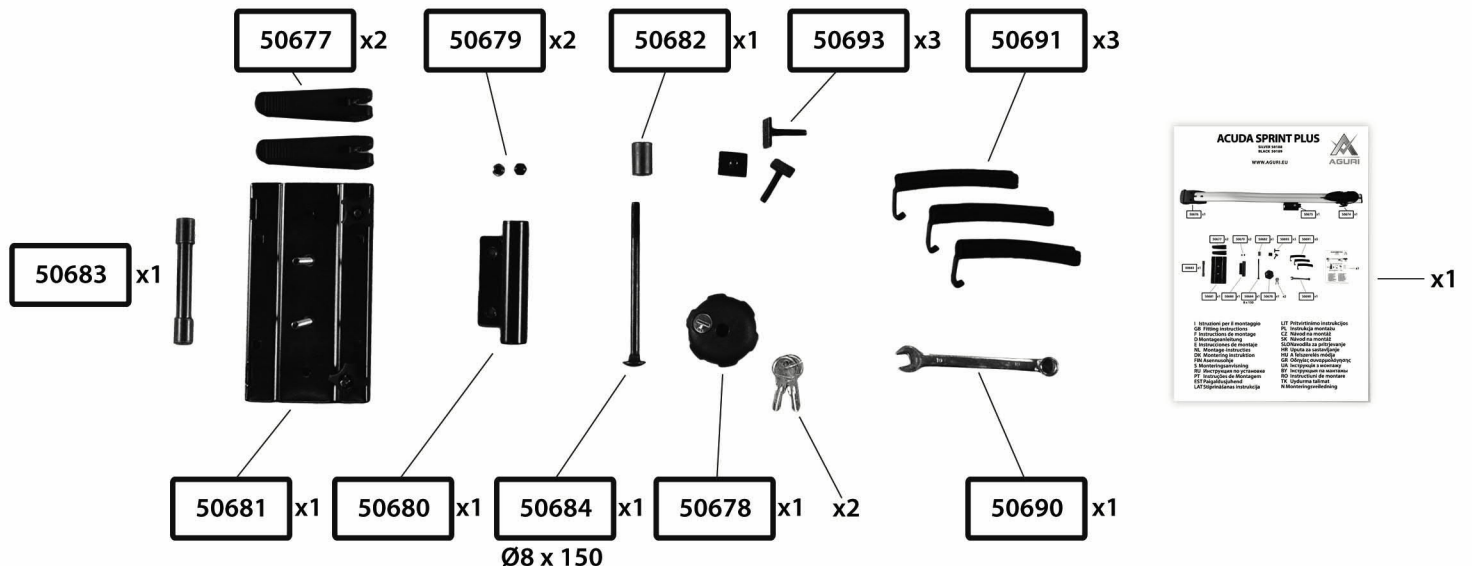

# ACUDA SPRINT PLUS

SILVER 50188  
BLACK 50189

WWW.AGURI.EU

I Istruzioni per il montaggio  
GB Fitting instructions  
F Instructions de montage  
D Montageanleitung  
E Instrucciones de montaje  
NL Montage-instructies  
DK Montering instruktion  
FIN Asennusohje  
S Monteringsanvisning  
RU Инструкция по установке  
PT Instruções de Montagem  
EST Paigaldusjuhend  
LAT Stiprināšanas instrukcija

## REAR

1.

2.

3.

SIZE 15

SIZE 9