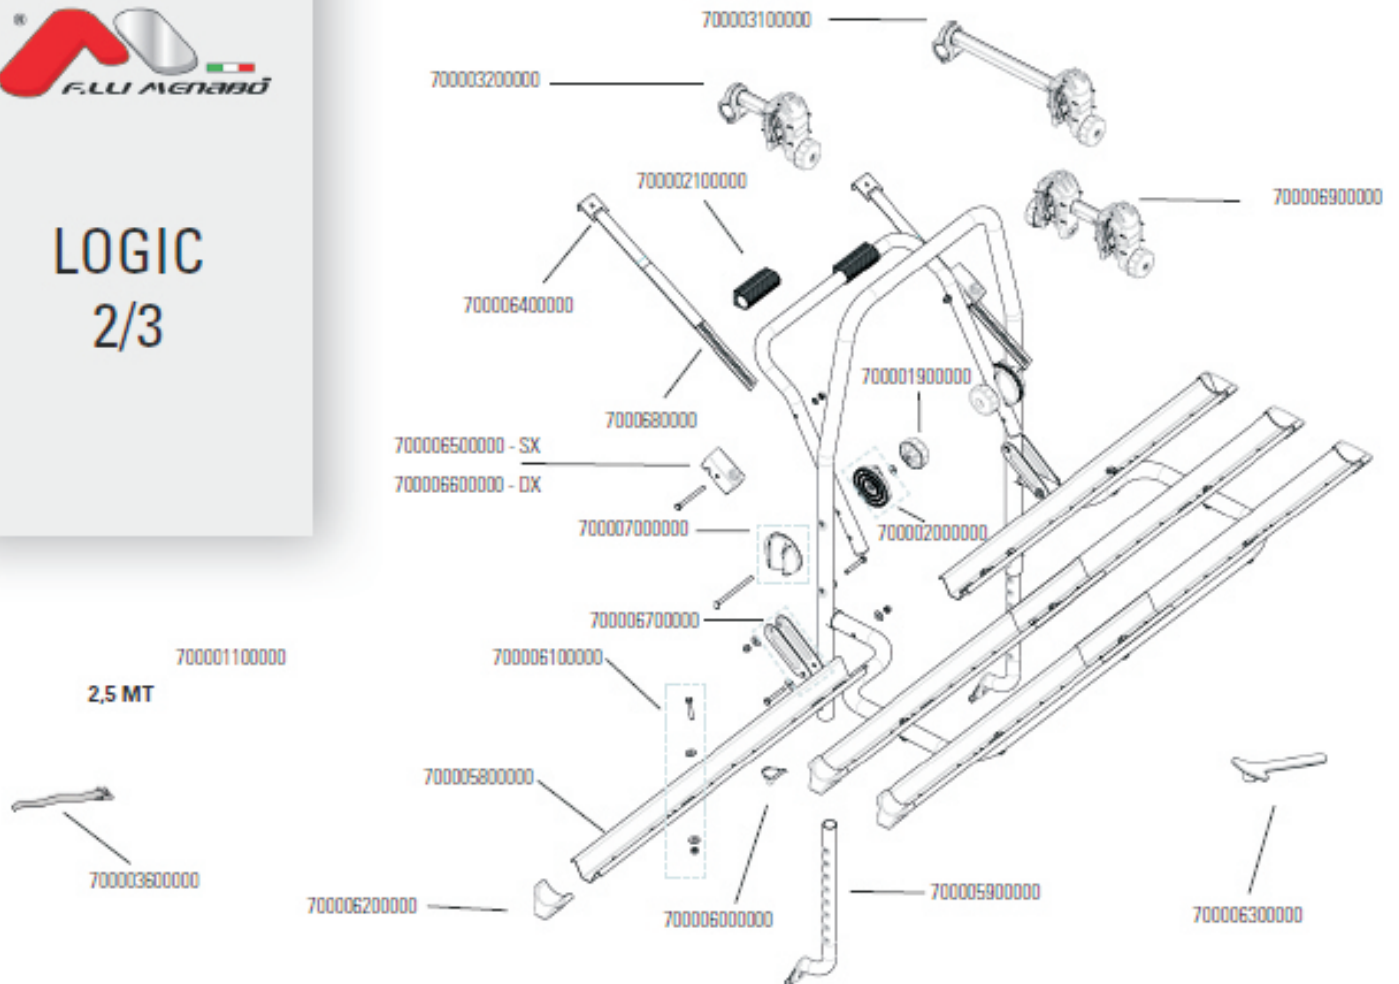

LOGIC

2/3

N.	Q.ty	Spare Parts (Made to order)	Code
3	2		700005800000
4	1		700005900000
5	2		700006000000
6	4	6 x 45	700006100000
7	7	6 x 40	
8	30	6 x 18	
9	3	M6	
10	4	6 x 14	
11	2		700006200000
12	1		700003100000
13	3		700003600000
14	1		700006300000

N.	Q.ty	Spare Parts (Made to order)	Code
15	1	2,5 MT	700001100000
16	1		700006400000
17	1	SX	700006500000
18	1	DX	700006600000
19	1		700003200000
20	1		700006700000
21	1		700006800000
22	2		700002100000
23	1		700006900000
24	1	M25	700002000000
25	1	M30	700007000000
26	2		700001900000