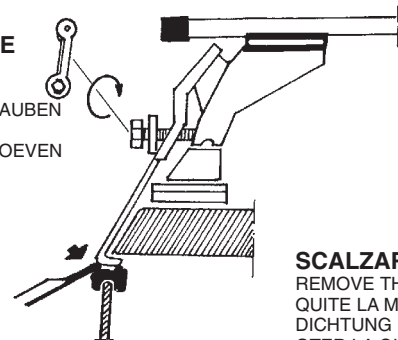

AVVITARE

TO SCREW
APRETAR
FESTSCHRAUBEN
VISSER
VASTSCHROEVEN
MEGHÚZNI
WKRECIC
PRIVITI

SCALZARE LA GUARNIZIONE

REMOVE THE GASKET
QUITE LA MOLDURA
DICHTUNG HERAUSZIEHEN
OTER LA GUARNITURE
PAKKUNG LOSMAKEN
KIHAJTANI A TÖMITŐGUMIT
WYCIAGNAC USZCZELKE
ODMAKNITI TESNILO

VETRO APRIBILE

OPENING WINDOW
CRISTAL ABATIBLE
ZU ÖFFNENENDE GLASSCHEIBE
GLACE OUVRABLE
TE OPENEN RUIT
NYITHATÓ ÜVEGEZÉS
SZYBA OTWIERAJACA SIE
OKNO Z MOŽNOSTJO ODPIRANJA