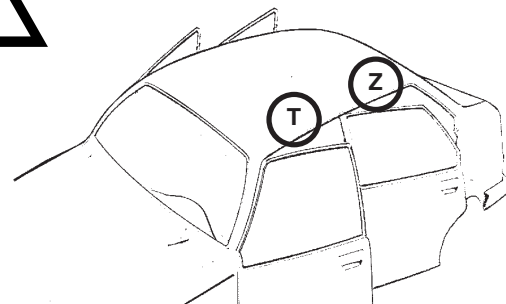

MODELLI CON PREDISPOSIZIONE DELLA CASA AUTO:

CARS WITH PRE-EXISTING FIXING POINT FROM MANUFACTURER
MODELOS CON PREDISPOSICION DEL FABRICANTE
AUTOS MIT VOM HERSTELLER VORGESEHENE BEFESTIGUNGSPUNKTE
VOITURES AVEC POINTS DE FIXAGE PREVUS PAR LE CONSTRUCTEUR
AUTO'S MET DOOR DE FABRIKANT VOORZIENE MONTAGEPUNTEN
FELHELYEZÉS GYÁRTÓ ÁLTAL KIJELÖLT PONTRA
SAMOCHODY Z PRZEWDZIANYMI PUNKTAMI UMOCOWANIA
MODELI Z PREDVIDENIM LEŽIŠ»EM S STRANI PROIZVAJALCA

10