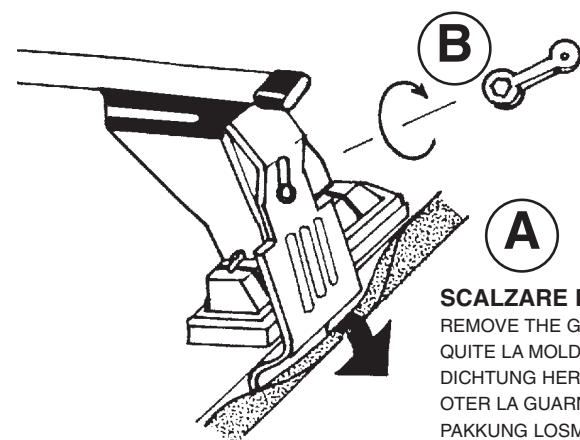

ZOOM

MISURE PRECISE
 EXACT DIMENSIONS
 MEDIDAS CORRECTAS
 GENAUE MASSE
 MESURES EXACTES
 EXACTE AFMETINGEN
 PONTOS MÉRET
 DOKŁADNE WYMIARY
 TO» NE MERE

MODELLI CON PREDISPOSIZIONE DELLA CASA AUTO:

CARS WITH PRE-EXISTING FIXING POINT FROM MANUFACTURER
 MODELOS CON PREDISPOSICION DEL FABRICANTE
 AUTOS MIT VOM HERSTELLER VORGESEHENE BEFESTIGUNGSPUNKTE
 VOITURES AVEC POINTS DE FIXAGE PREVUS PAR LE CONSTRUCTEUR
 AUTO'S MET DOOR DE FABRIKANT VOORZIENE MONTAGEPUNTEN
 FELHELYEZÉS GYÁRTÓ ÁLTAL KIJELÖLT PONTRA
 SAMOCHODY Z PRZEWDZIANYMI PUNKTAMI UMOCOWANIA
 MODELI Z PREDVIDENIM LEŽIŠ»EM S STRANI PROIZVAJALCA

VW GOLF IV 5P (98->03) - BORA T Z

AVVITARE
 TO SCREW
 APRETAR
 FESTSCHRAUBEN
 VISSER
 VASTSCHROEVEN
 MEGHÚZNI
 WKRECIC
 PRIVITI

SCALZARE LA GUARNIZIONE

REMOVE THE GASKET
 QUITE LA MOLDURA
 DICHTUNG HERAUSZIEHEN
 OTER LA GUARNITURE
 PAKKUNG LOSMAKEN
 KIHAJTANI A TÖMITÖGUMIT
 WYCIAGNAC USZCZELKE
 ODMAKNITI TESNILO