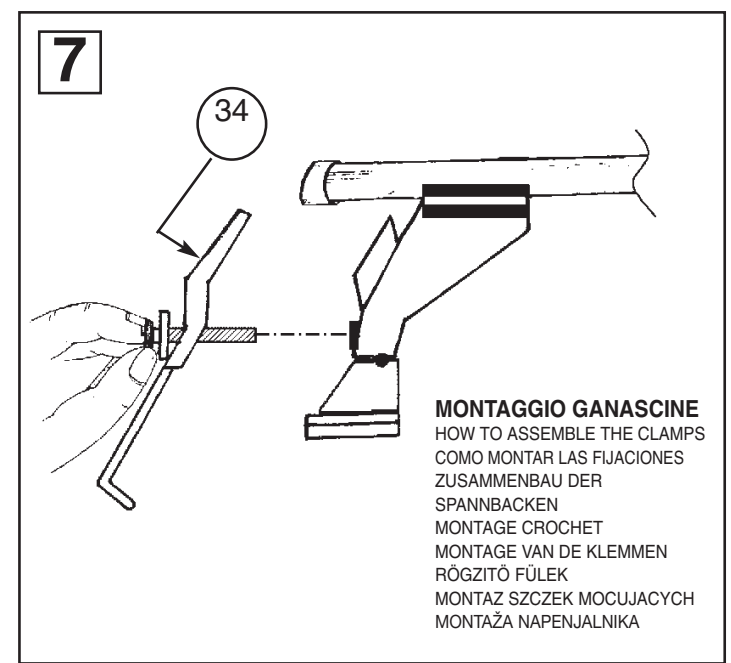

Attenzione: Istruzioni di montaggio per barre in ferro.
Attention: Notices de montage pour barres de portage en fer.
Attention: Mounting instructions for bar-carriers made of iron.
Atencion: Instrucciones de montaje para barras portatodo en hierro.
Achtung: Montageanweisungen fuer lastentraeger aus eisen.
Attentie: Handleiding voor dakdragers gemaakt van ijzer.
Uwaga: Instrukcja montażu bagażników wykonanych ze stali.
Pozor: Navodila za montažo nosilcev prtljažnika - železnih.
 Szerelési utasítás acél tartórudakhoz.

3

MODELLI AUTO / CARS / COCHES / WAGEN / VOITURES / AUTO / AUTÓ TIPUS / MODELI AVTOMOBILOV.	ANTERIORE FRONT DELANTERO VORDERE	POSTERIORE REAR TRASERO HINTERE
VW GOLF IV 5P (98->03) - BORA	AVANT VOORSTE G. ELSO RÜD PRZOD SPREDAJ	ARRIERE ACHTERSTE G. HÄTSÓ RÜD TYL ZADAJ
	72 mm.	103 mm.

ZOOM

MISURE PRECISE
 EXACT DIMENSIONS
 MEDIDAS CORRECTAS
 GENAUE MASSE
 MESURES EXACTES
 EXACTE AFMETINGEN
 PONTOS MÉRET
 DOKŁADNE WYMIARY
 TO» NE MERE

MODELLI CON PREDISPOSIZIONE DELLA CASA AUTO:

CARS WITH PRE-EXISTING FIXING POINT FROM MANUFACTURER
 MODELOS CON PREDISPOSICION DEL FABRICANTE
 AUTOS MIT VOM HERSTELLER VORGESEHENE BEFESTIGUNGSPUNKTE
 VOITURES AVEC POINTS DE FIXAGE PREVUS PAR LE CONSTRUCTEUR
 AUTO'S MET DOOR DE FABRIKANT VOORZIENE MONTAGEPUNTEN
 FELHELYEZÉS GYÁRTÓ ÁLTAL KIJELÖLT PONTRA
 SAMOCHODY Z PRZEWDZIANYMI PUNKTAMI UMOCOWANIA
 MODELI Z PREDVIDENIM LEŽIŠ»EM S STRANI PROIZVAJALCA

VW GOLF IV 5P (98->03) - BORA T Z

AVVITARE
 TO SCREW
 APRETAR
 FESTSCHRAUBEN
 VISSER
 VASTSCHROEVEN
 MEGHÚZNI
 WKRECIC
 PRIVITI

SCALZARE LA GUARNIZIONE

REMOVE THE GASKET
 QUITE LA MOLDURA
 DICHTUNG HERAUSZIEHEN
 OTER LA GUARNITURE
 PAKKUNG LOSMAKEN
 KIHAJTANI A TÖMITÖGUMIT
 WYCIAGNAC USZCZELKE
 ODMAKNITI TESNILO