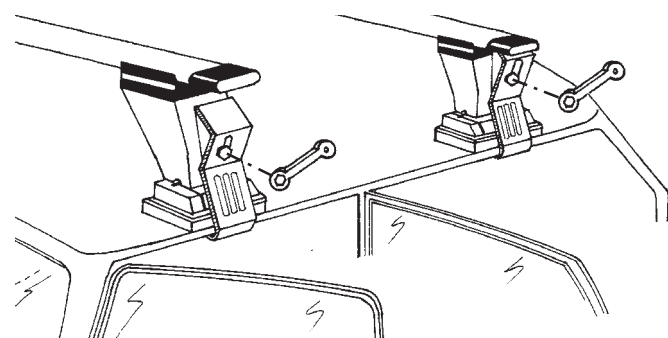

**T****Z**

RENAULT MEGANE SCENIC	200 mm.	400 mm.
-----------------------	---------	---------

**AVVITARE**  
 TO SCREW  
 APRETAR  
 FESTSCHRAUBEN  
 VISSER  
 VASTSCHROEVEN  
 MEGHÚZNI  
 WKRECIC  
 PRIVITI