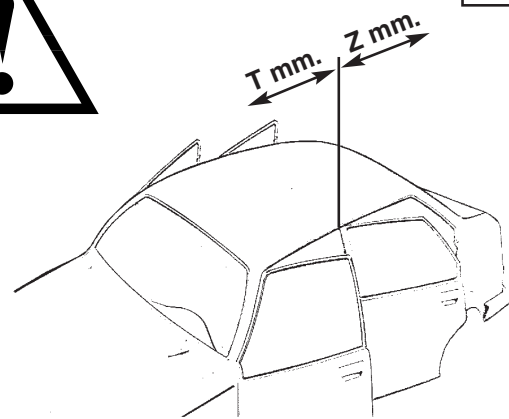

**T****Z**

RENAULT MEGANE SCENIC	200 mm.	400 mm.
-----------------------	---------	---------

**AVVITARE**  
 TO SCREW  
 APRETAR  
 FESTSCHRAUBEN  
 VISSER  
 VASTSCHROEVEN  
 MEGHÚZNI  
 WKRECIC  
 PRIVITI