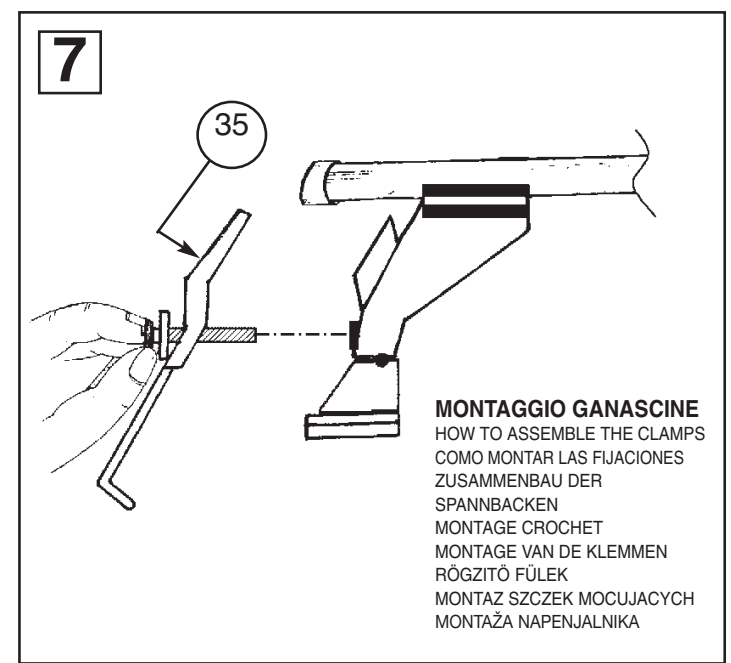

**Attenzione:** Istruzioni di montaggio per barre in ferro.  
**Attention:** Notices de montage pour barres de portage en fer.  
**Attention:** Mounting instructions for bar-carriers made of iron.  
**Atencion:** Instrucciones de montaje para barras portatodo en hierro.  
**Achtung:** Montageanweisungen fuer lastentraeger aus eisen.  
**Attentie:** Handleiding voor dakdragers gemaakt van ijzer.  
**Uwaga:** Instrukcja montażu bagażników wykonanych ze stali.  
**Pozor:** Navodila za montažo nosilcev prtljažnika - železnih.  
 Szerelési utasítás acél tartórudakhoz.

**3**

 <b>MODELLI AUTO / CARS / COCHES / WAGEN / VOITURES / AUTO / AUTÓ TIPUS / MODELI AVTOMOBILOV.</b>	 <b>ANTERIORE</b> FRONT DELANTERO VORDERE	AVANT VOORSTE G. ELSÓ RÜD PRZOD SPREDAJ	 <b>POSTERIORE</b> REAR TRASERO HINTERE	ARRIERE ACHTERSTE G. HÁTSÓ RÜD TYL ZADAJ
	RENAULT MEGANE SCENIC	135 mm.	135 mm.	

**ZOOM**

**MISURE PRECISE**  
 EXACT DIMENSIONS  
 MEDIDAS CORRECTAS  
 GENAUE MASSE  
 MESURES EXACTES  
 EXACTE AFMETINGEN  
 PONTOS MÉRET  
 DOKŁADNE WYMIARY  
 TO» NE MERE

**MODELLI SENZA PREDISPOSIZIONE DELLA CASA AUTO:**

**T****Z**

RENAULT MEGANE SCENIC	200 mm.	400 mm.
-----------------------	---------	---------

**AVVITARE**  
 TO SCREW  
 APRETAR  
 FESTSCHRAUBEN  
 VISSER  
 VASTSCHROEVEN  
 MEGHÚZNI  
 WKRECIC  
 PRIVITI