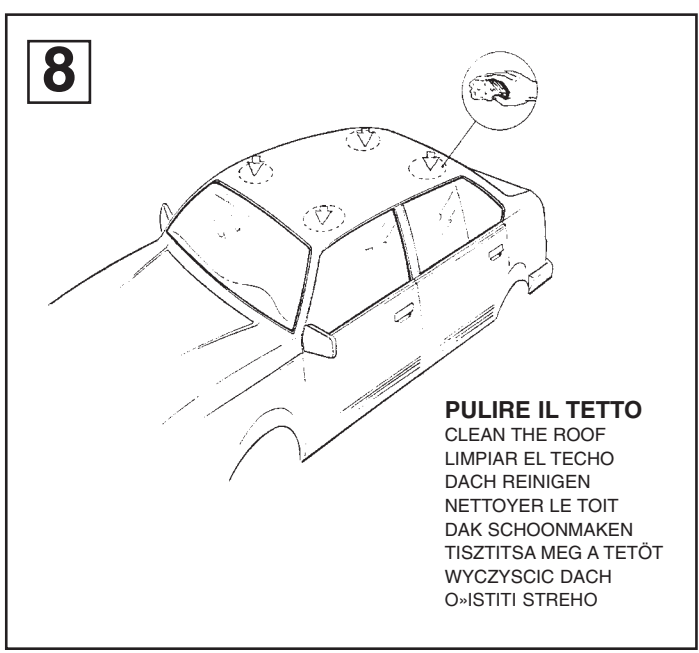

Attenzione: Istruzioni di montaggio per barre in ferro.
Attention: Notices de montage pour barres de portage en fer.
Attention: Mounting instructions for bar-carriers made of iron.
Atencion: Instrucciones de montaje para barras portatodo en hierro.
Achtung: Montageanweisungen fuer lastentraeger aus eisen.
Attentie: Handleiding voor dakdragers gemaakt van ijzer.
Uwaga: Instrukcja montażu bagażników wykonanych ze stali.
Pozor: Navodila za montažo nosilcev prtljažnika - železnih.
Szerelési utasítás acél tartórudakhoz.

3

  MODELLI AUTO / CARS / COCHES / WAGEN / VOITURES / AUTO / AUTÓ TIPUS / MODELI AVTOMOBILOV. PEUGEOT 206 5P	 ANTERIORE FRONT DELANTERO VORDERE	AVANT VOORSTE G. ELSŐ RÜD PRZOD SPREDAJ	 POSTERIORE REAR TRASERO HINTERE	ARRIERE ACHTERSTE G. HÁTSO RÜD TYL ZADAJ
	62 mm.		78 mm.	

ZOOM

MISURE PRECISE
EXACT DIMENSIONS
MEDIDAS CORRECTAS
GENAUE MASSE
MESURES EXACTES
EXACTE AFMETINGEN
PONTOS MÉRET
DOKŁADNE WYMIARY
TO» NE MERE