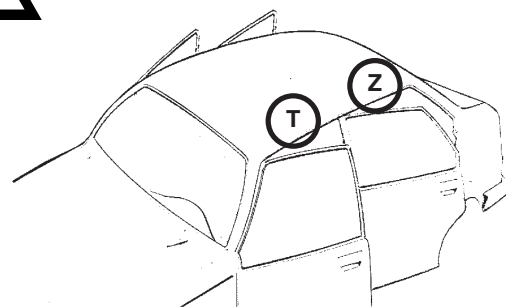

MODELLI CON PREDISPOSIZIONE DELLA CASA AUTO:

CARS WITH PRE-EXISTING FIXING POINT FROM MANUFACTURER
MODELOS CON PREDISPOSICION DEL FABRICANTE
AUTOS MIT VOM HERSTELLER VORGESEHENE BEFESTIGUNGSPUNKTE
VOITURES AVEC POINTS DE FIXAGE PREVUS PAR LE CONSTRUCTEUR
AUTO'S MET DOOR DE FABRIKANT VOORZIENE MONTAGEPUNTEN
FELHELYEZÉS GYÁRTÓ ÁLTAL KIJELELT PONTRA
SAMOCHODY Z PRZEWIDZIANYMI PUNKTAMI UMOCOWANIA
MODELI Z PREDVIDENIM LEŽIŠ»EM S STRANI PROIZVAJALCA

10

MODELLI AUTO

CARS
COCHES
WAGEN
VOITURES
AUTO
AUTÓ TIPUS
MODELI AVTOMOBILOV

ANTERIORE	POSTERIORE
FRONT	REAR
DELANTERO	TRASERO
VORDERE	HINTERE
AVANT	ARRIERE
VOORSTE G.	ACHTERSTE G.
ELSŐ RÜD	HÁTSÓ RÜD
PRZOD	TYL
SPREDAJ	ZADAJ

PEUGEOT 206 5P   T   Z