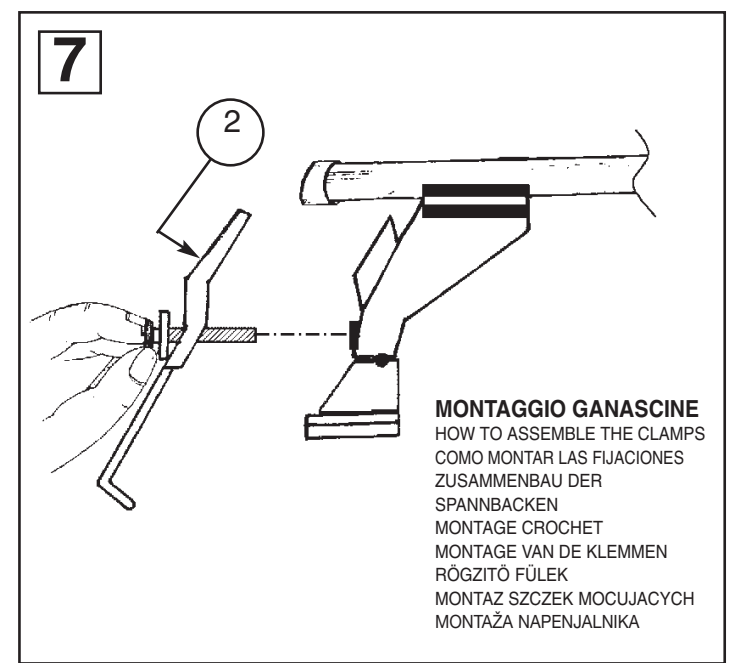

Attenzione: Istruzioni di montaggio per barre in ferro.
Attention: Notices de montage pour barres de portage en fer.
Attention: Mounting instructions for bar-carriers made of iron.
Atencion: Instrucciones de montaje para barras portatodo en hierro.
Achtung: Montageanweisungen fuer lastentraeger aus eisen.
Attentie: Handleiding voor dakdragers gemaakt van ijzer.
Uwaga: Instrukcja montażu bagażników wykonanych ze stali.
Pozor: Navodila za montažo nosilcev prtljažnika - železnih.
 Szerelési utasítás acél tartórudakhoz.

3

 MODELLI AUTO / CARS / COCHES / WAGEN / VOITURES / AUTO / AUTÓ TIPUS / MODELI AVTOMOBILOV. PEUGEOT 206 5P	 ANTERIORE FRONT DELANTERO VORDERE	AVANT VOORSTE G. ELSŐ RÜD PRZOD SPREDAJ	 POSTERIORE REAR TRASERO HINTERE	ARRIERE ACHTERSTE G. HÁTSO RÜD TYL ZADAJ
	62 mm.		78 mm.	

ZOOM

MISURE PRECISE
 EXACT DIMENSIONS
 MEDIDAS CORRECTAS
 GENAUE MASSE
 MESURES EXACTES
 EXACTE AFMETINGEN
 PONTOS MÉRET
 DOKŁADNE WYMIARY
 TO» NE MERE

MODELLI CON PREDISPOSIZIONE DELLA CASA AUTO:

CARS WITH PRE-EXISTING FIXING POINT FROM MANUFACTURER
MODELOS CON PREDISPOSICION DEL FABRICANTE
AUTOS MIT VOM HERSTELLER VORGESEHENE BEFESTIGUNGSPUNKTE
VOITURES AVEC POINTS DE FIXAGE PREVUS PAR LE CONSTRUCTEUR
AUTO'S MET DOOR DE FABRIKANT VOORZIENE MONTAGEPUNTEN
FELHELYEZÉS GYÁRTÓ ÁLTAL KIJELELT PONTRA
SAMOCHODY Z PRZEWIDZIANYMI PUNKTAMI UMOCOWANIA
MODELI Z PREDVIDENIM LEŽIŠ»EM S STRANI PROIZVAJALCA