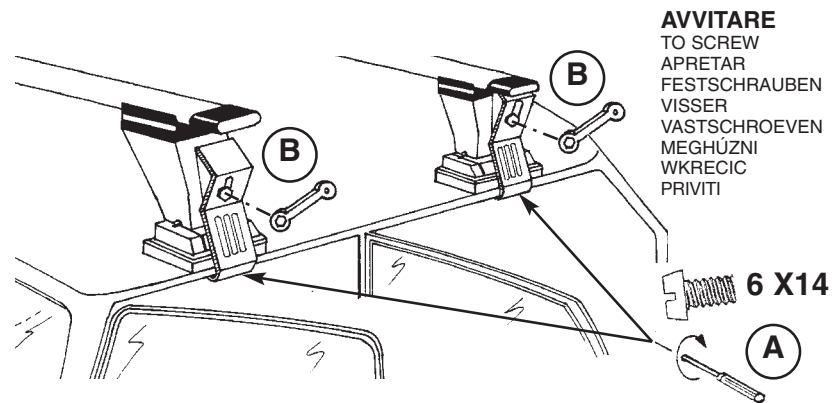

VW Nuova PASSAT 5P (05->) T Z

AVVITARE
 TO SCREW
 APRETAR
 FESTSCHRAUBEN
 VISSER
 VASTSCHROEVEN
 MEGHÚZNI
 WKRECIC
 PRIVITI

MODELLI SENZA PREDISPOSIZIONE DELLA CASA AUTO:

CARS WITHOUT PRE-EXISTING FIXING POINT
 PARA COCHES SIN PREDISPOSICION DEL FABRICANTE
 AUTOS OHNE VOM HERSTELLER VORGESEHENE BEFESTIGUNGSPUNKTE
 VOITURES SANS POINTS DE FIXAGE PREVUS PAR LE CONSTRUCTEUR
 AUTO'S ZONDER DOOR DE FABRIKANT VOORZIENE BEVESTIGINGSPUNTEN
 FELHELYEZÉS GYÁRI JELÖLÉS NÉLKÜLI AUTÓKRA
 SAMOCHODY BEZ PRZEWDZIANYCH PUNKTOW UMOCOWANIA
 MODELI Z NEPREDVIDENIM LEŽIŠ-EM S STRANI PROIZVAJALCA