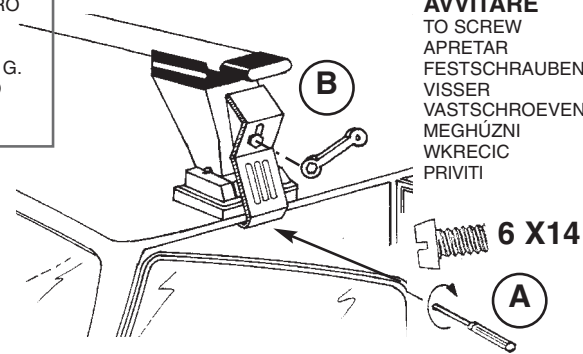

ANTERIORE

FRONT
DELANTERO
VORDERE
AVANT
VOORSTE G.
ELSŐ RÚD
PRZOD
SPREDAJ

AVVITARE
TO SCREW
APRETAR
FESTSCHRAUBEN
VISSER
VASTSCHROEVEN
MEGHÚZNI
WKRECIC
PRIVITI