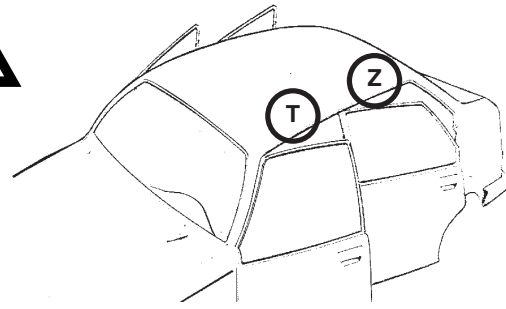

MODELLI CON PREDISPOSIZIONE DELLA CASA AUTO:

CARS WITH PRE-EXISTING FIXING POINT FROM MANUFACTURER
MODELOS CON PREDISPOSICION DEL FABRICANTE
AUTOS MIT VOM HERSTELLER VORGESEHENE BEFESTIGUNGSPUNKTE
VOITURES AVEC POINTS DE FIXAGE PREVUS PAR LE CONSTRUCTEUR
AUTO'S MET DOOR DE FABRIKANT VOORZIENE MONTAGEPUNTEN
FELHELYEZÉS GYÁRTÓ ÁLTAL KIJELÖLT PONTRA
SAMOCHODY Z PRZEWDZIANYMI PUNKTAMI UMOCOWANIA
MODELI Z PREDVIDENIM LEŽIŠ-EM S STRANI PROIZVAJALCA

10

MODELLI AUTO

CARS
COCHES
WAGEN
VOITURES
AUTO
AUTÓ TIPUS
MODELI AVTOMOBILOV

ANTERIORE
FRONT
DELANTERO
VORDERE
AVANT
VOORSTE G.
ELSŐ RÚD
PRZOD
SPREDAJ

POSTERIORE
REAR
TRASERO
HINTERE
ARRIERE
ACHTERSTE G.
HÁTSÓ RÚD
TYL
ZADAJ

VW GOLF PLUS (05->06) T Z
VW JETTA (05->) T Z