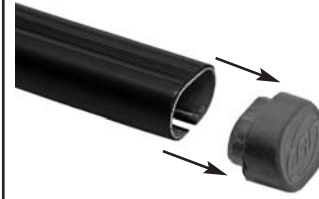

**Attenzione:** Istruzioni di montaggio per barre in ferro.  
**Attention:** Notices de montage pour barres de portage en fer.  
**Attention:** Mounting instructions for bar-carriers made of iron.  
**Atencion:** Instrucciones de montaje para barras portatodo en hierro.  
**Achtung:** Montageanweisungen fuer lastentraeger aus eisen.  
**Attentie:** Handleiding voor dakdragers gemaakt van ijzer.  
**Uwaga:** Instrukcja montazu bagaznikow wykonanych ze stali.  
**Pozor:** Navodila za montažo nosilcev prtljažnika - železnih.  
 Szerelési utasítás acél tartórudakhoz.

1

**CITROEN: C4 BERLINA**  
**CITROEN: C4 COUPE'**

2

**INSERIRE**

INSERT  
 CUBRIR  
 STOPFEN  
 ENFILER  
 BEVESTIG  
 TOLJA FEL  
 NALOZIC  
 VSTAVITI.

3

ZOOM

4