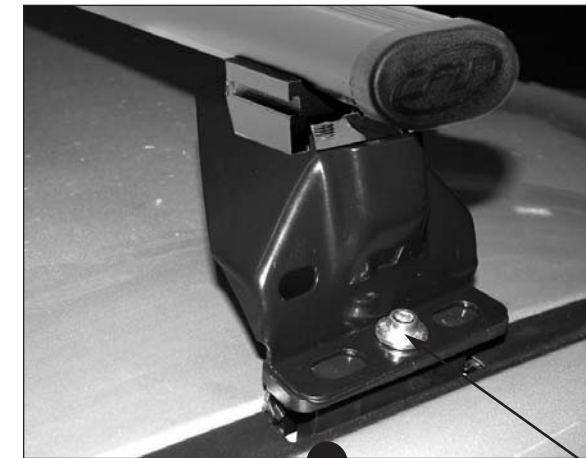

2

INSERIRE

INSERT
CUBRIR
STOPFEN
ENFILER
BEVESTIG
TOLJA FEL
NALOZIC
VSTAVITI.

3

ZOOM

4

INSERIRE
INSERT
CUBRIR
STOPFEN
ENFILER
BEVESTIG
TOLJA FEL
NALOZIC
VSTAVITI.

MODELLI CON PREDISPOSIZIONE DELLA CASA AUTO:

CARS WITH PRE-EXISTING FIXING POINT FROM MANUFACTURER
MODELOS CON PREDISPOSICION DEL FABRICANTE
AUTOS MIT VOM HERSTELLER VORGESEHENE BEFESTIGUNGSPUNKTE
VOITURES AVEC POINTS DE FIXAGE PREVUS PAR LE CONSTRUCTEUR
AUTO'S MET DOOR DE FABRIKANT VOORZIENE MONTAGEPUNTEN
FELHELYEZÉS GYÁRTÓ ÁLTAL KIJELÖLT PONTRA
SAMOCHODY Z PRZEWIDZIANYMI PUNKTAMI UMOCOWANIA
MODELI Z PREDVIDENIM LEŽIŠ-EM S STRANI PROIZVAJALCA

5