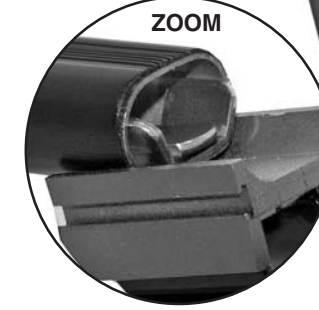

1

**CITROEN: C4 BERLINA**  
**CITROEN: C4 COUPE'**

2

**INSERIRE**

INSERT  
 CUBRIR  
 STOPFEN  
 ENFILER  
 BEVESTIG  
 TOLJA FEL  
 NALOZIC  
 VSTAVITI.

3

ZOOM

4

**INSERIRE**  
 INSERT  
 CUBRIR  
 STOPFEN  
 ENFILER  
 BEVESTIG  
 TOLJA FEL  
 NALOZIC  
 VSTAVITI.

**MODELLI CON PREDISPOSIZIONE DELLA CASA AUTO:**

CARS WITH PRE-EXISTING FIXING POINT FROM MANUFACTURER  
 MODELOS CON PREDISPOSICION DEL FABRICANTE  
 AUTOS MIT VOM HERSTELLER VORGESEHENE BEFESTIGUNGSPUNKTE  
 VOITURES AVEC POINTS DE FIXAGE PREVUS PAR LE CONSTRUCTEUR  
 AUTO'S MET DOOR DE FABRIKANT VOORZIENE MONTAGEPUNTEN  
 FELHELYEZÉS GYÁRTÓ ÁLTAL KIJELÖLT PONTRA  
 SAMOCHODY Z PRZEWIDZIANYMI PUNKTAMI UMOCOWANIA  
 MODELI Z PREDVIDENIM LEŽIŠ-EM S STRANI PROIZVAJALCA