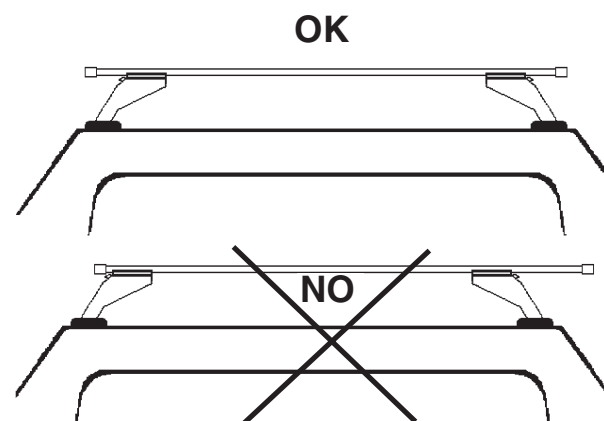

5

6x45

**AVVITARE**  
 TO SCREW  
 APRETAR  
 FESTSCHRAUBEN  
 VISSER  
 VASTSCHROEVEN  
 MEGHÚZNI  
 WKRECIC  
 PRIVITI

6

**CENTRARE IL P. TUTTO SUL TETTO**

CENTRE THE UNIVERSAL BAR CARRIER ON THE ROOF  
CENTRAR EL PORTAEQUIPAJES SOBRE EL TECHO  
LASTENTRÄGER AUF DEM DACH ZENTRIEREN  
CENTRER LE TOIT AVEC LE PORTE-TOUT  
PLAATS DE UNIVERSELE DRAGERIN HET MIDDEN VAN HET DAK  
HELYEZZE KÖZÉPRE A RUDAKÁT  
WYSRODKOWAC BAGAZNIK NA DACHU  
CENTRIRATI PRTLJAŽNIK NA STREHO

7

**AVVITARE (A FONDO)**

TO SCREW (DOWN)  
APRETAR (A FONDO)  
FESTSCHRAUBEN  
VISSER (À FOND)  
VASTSCHROEVEN  
MEGHÚZNI  
WKRECIC DO KONCA  
PRIVITI (DO KONCA)

8

**INSERIRE**

INSERT  
CUBRIR  
STOPFEN  
ENFILER  
BEVESTIG  
TOLJA FEL  
NALOZIC  
VSTAVITI.