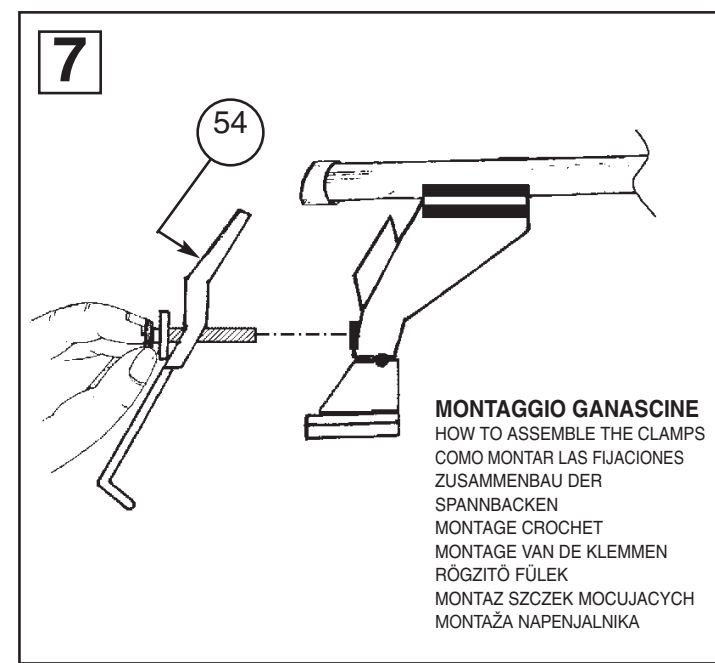

Attenzione: Istruzioni di montaggio per barre in ferro.
Attention: Notices de montage pour barres de portage en fer.
Attention: Mounting instructions for bar-carriers made of iron.
Atencion: Instrucciones de montaje para barras portatodo en hierro.
Achtung: Montageanweisungen fuer lastentraeger aus eisen.
Attentie: Handleiding voor dakdragers gemaakt van ijzer.
Uwaga: Instrukcja montażu bagażników wykonanych ze stali.
Pozor: Navodila za montažo nosilcev prtljažnika - železnih.
 Szerelési utasítás acél tartórudakhoz.

ALFA ROMEO 147 5P 80 mm. 84 mm.

ZOOM

MISURE PRECISE
 EXACT DIMENSIONS
 MEDIDAS CORRECTAS
 GENAUE MASSE
 MESURES EXACTES
 EXACTE AFMETINGEN
 PONTOS MÉRET
 DOKŁADNE WYMIARY
 TO» NE MERE

MODELLI CON PREDISPOSIZIONE DELLA CASA AUTO:

ALFA ROMEO 147 5P T Z

10

AVVITARE
TO SCREW
APRETAR
FESTSCHRAUBEN
VISSER
VASTSCHROEVEN
MEGHÜZNI
WKRECIC
PRIVITI

11

INSERIRE
INSERT
CUBRIR
STOPFEN
ENFILER
BEVESTIG
TOLJA FEL
NALOZIC
VSTAVITI.

12

INSERIRE
INSERT
CUBRIR
STOPFEN
ENFILER
BEVESTIG
TOLJA FEL
NALOZIC
VSTAVITI.