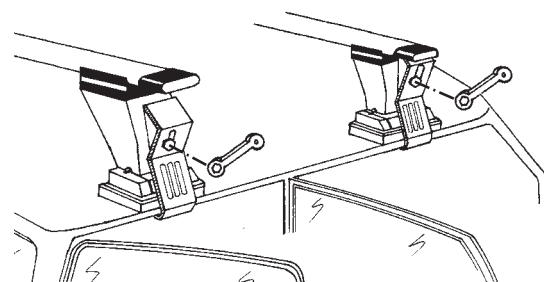

MODELLI CON PREDISPOSIZIONE DELLA CASA AUTO:

CARS WITH PRE-EXISTING FIXING POINT FROM MANUFACTURER
MODELOS CON PREDISPOSICION DEL FABRICANTE
AUTOS MIT VOM HERSTELLER VORGESEHENE BEFESTIGUNGSPUNKTE
VOITURES AVEC POINTS DE FIXAGE PREVUS PAR LE CONSTRUCTEUR
AUTO'S MET DOOR DE FABRIKANT VOORZIENE MONTAGEPUNTEN
FELHELYEZÉS GYÁRTÓ ÁLTAL KIJELÖLT PONTRA
SAMOCHODY Z PRZEWIDZIANYMI PUNKTAMI UMOCOWANIA
MODELI Z PREDVIDENIM LEŽIŠ»EM S STRANI PROIZVAJALCA

MODELLI AUTO

CARS
COCHES
WAGEN
VOITURES
AUTO
AUTÓ TIPUS
MODELI AVTOMOBILOV

ANTERIORE	POSTERIORE
FRONT	REAR
DELANTERO	TRASERO
VORDERE	HINTERE
AVANT	ARRIERE
VOORSTE G.	ACHERSTE G.
ELSÓ RÜD	HÁTSO RÜD
PRZOD	TYL
SPREDAJ	ZADAJ

ALFA ROMEO 147 5P   T   Z

10

AVVITARE
TO SCREW
APRETAR
FESTSCHRAUBEN
VISSER
VASTSCHROEVEN
MEGHÜZNI
WKRECIC
PRIVITI

11