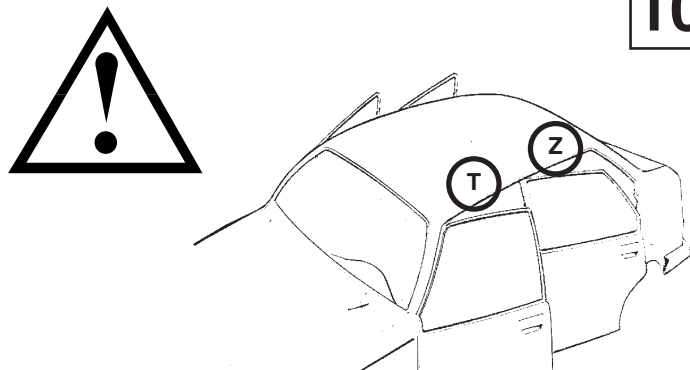

MODELLI CON PREDISPOSIZIONE DELLA CASA AUTO:

CARS WITH PRE-EXISTING FIXING POINT FROM MANUFACTURER
MODELOS CON PREDISPOSICION DEL FABRICANTE
AUTOS MIT VOM HERSTELLER VORGESEHENE BEFESTIGUNGSPUNKTE
VOITURES AVEC POINTS DE FIXAGE PREVUS PAR LE CONSTRUCTEUR
AUTO'S MET DOOR DE FABRIKANT VOORZIENE MONTAGEPUNTEN
FELHELYEZÉS GYÁRTÓ ÁLTAL KIJELÖLT PONTRA
SAMOCHODY Z PRZEWIDZIANYMI PUNKTAMI UMOCOWANIA
MODELI Z PREDVIDENIM LEŽIŠ»EM S STRANI PROIZVAJALCA

MODELLI AUTO

CARS
COCHES
WAGEN
VOITURES
AUTO
AUTÓ TIPUS
MODELI AVTOMOBILOV

ANTERIORE	POSTERIORE
FRONT	REAR
DELANTERO	TRASERO
VORDERE	HINTERE
AVANT	ARRIERE
VOORSTE G.	ACHERSTE G.
ELSÓ RÜD	HÁTSO RÜD
PRZOD	TYL
SPREDAJ	ZADAJ

ALFA ROMEO 147 5P   T   Z

10

AVVITARE
TO SCREW
APRETAR
FESTSCHRAUBEN
VISSER
VASTSCHROEVEN
MEGHÜZNI
WKRECIC
PRIVITI

11