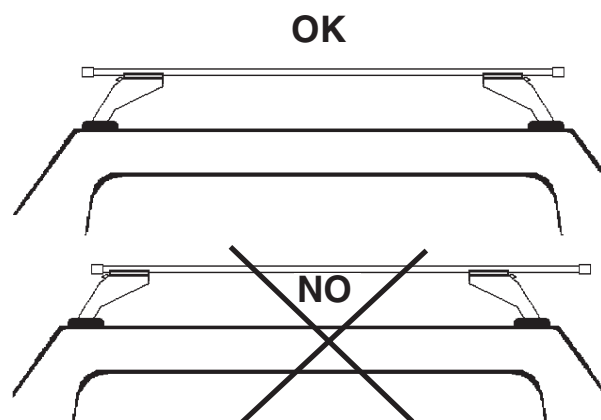

AVVITARE
TO SCREW
APRETAR
FESTSCHRAUBEN
VISSER
VASTSCHROEVEN
MEGHÚZNI
WKRECIC
PRIVITI

6x35 mm

6

CENTRARE IL P. TUTTO SUL TETTO

CENTRE THE UNIVERSAL BAR CARRIER ON THE ROOF
CENTRAR EL PORTAEQUIPAJES SOBRE EL TECHO
LASTENTRÄGER AUF DEM DACH ZENTRIEREN
CENTRER LE TOIT AVEC LE PORTE-TOUIT
PLAATS DE UNIVERSELE DRAGERIN HET MIDDEN VAN HET DAK
HELYEZZE KÖZÉPRE A RUDAKAT
WYSRODKOWAC BAGAZNIK NA DACHU
CENTRIRATI PRTLJAŽNIK NA STREHO

7

AVVITARE (A FONDO)

TO SCREW (DOWN)
APRETAR (A FONDO)
FESTSCHRAUBEN
VISSER (A FOND)
VASTSCHROEVEN
MEGHÚZNI
WKRECIC DO KONCA
PRIVITI (DO KONCA)

8

INSERIRE

INSERT
CUBRIR
STOPFEN
ENFILER
BEVESTIG
TOLJA FEL
NALOZIC
VSTAVITI.