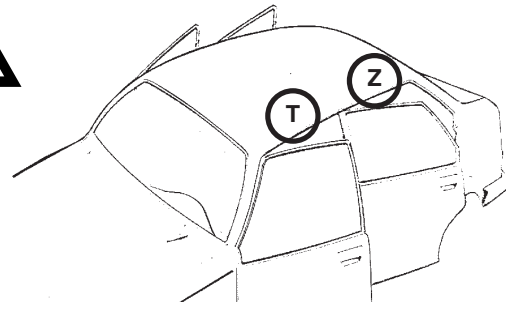

MODELLI CON PREDISPOSIZIONE DELLA CASA AUTO:

CARS WITH PRE-EXISTING FIXING POINT FROM MANUFACTURER
MODELOS CON PREDISPOSICION DEL FABRICANTE
AUTOS MIT VOM HERSTELLER VORGESEHENE BEFESTIGUNGSPUNKTE
VOITURES AVEC POINTS DE FIXAGE PREVUS PAR LE CONSTRUCTEUR
AUTO'S MET DOOR DE FABRIKANT VOORZIENE MONTAGEPUNTEN
FELHELYEZÉS GYÁRTÓ ÁLTAL KIJELÖLT PONTRA
SAMOCHODY Z PRZEWDZIANYMI PUNKTAMI UMOCOWANIA
MODELI Z PREDVIDENIM LEŽIŠ-EM S STRANI PROIZVAJALCA

10