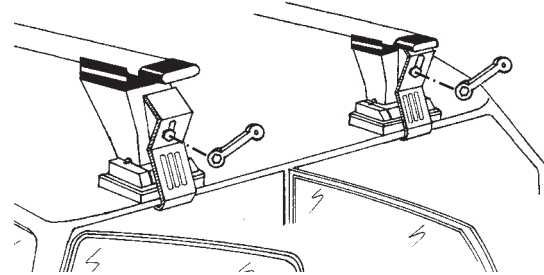

TOYOTA COROLLA VERSO (04->) T Z

AVVITARE
TO SCREW
APRETAR
FESTSCHRAUBEN
VISSER
VASTSCHROEVEN
MEGHÚZNI
WKRECIC
PRIVITI

11

INSERIRE
INSERT
CUBRIR
STOPFEN
ENFILER
BEVESTIG
TOLJA FEL
NALOZIC
VSTAVITI.

12

INSERIRE
INSERT
CUBRIR
STOPFEN
ENFILER
BEVESTIG
TOLJA FEL
NALOZIC
VSTAVITI.