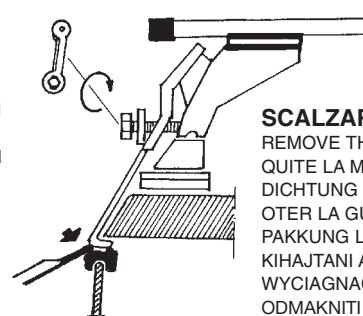

VETRO APRIBILE

OPENING WINDOW
CRISTAL ABATIBLE
ZU ÖFFNENENDE GLASSCHEIBE
GLACE OUVRABLE
TE OPENEN RUIT
NYITHATÓ ÜVEGEZÉS
SZYBA OTWIERAJACA SIE
OKNO Z MOŽNOSTJO ODPIRANJA

AVVITARE
TO SCREW
APRETAR
FESTSCHRAUBEN
VISSER
VASTSCHROEVEN
MEGHÚZNI
WKRECIC
PRIVITI

SCALZARE LA GUARNIZIONE

REMOVE THE GASKET
QUITE LA MOLDURA
DICHTUNG HERAUSZIEHEN
OTER LA GUARNITURE
PAKKUNG LOSMAKEN
KIHAJTANI A TÖMITÖGUMIT
WYCIAGNAC USZCZELKE
ODMAKNITI TESNILO

AVVITARE
TO SCREW
APRETAR
FESTSCHRAUBEN
VISSER
VASTSCHROEVEN
MEGHÚZNI
WKRECIC
PRIVITI