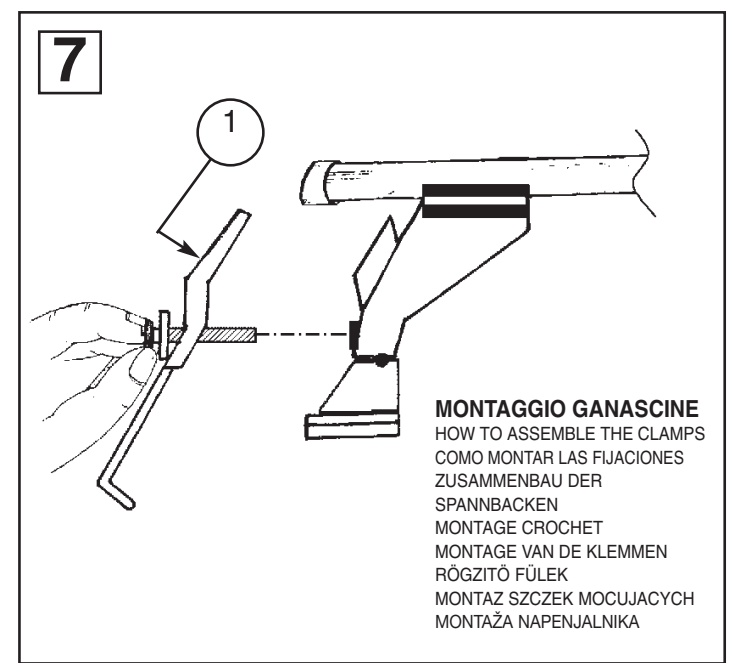

**Attenzione:** Istruzioni di montaggio per barre in ferro.  
**Attention:** Notices de montage pour barres de portage en fer.  
**Attention:** Mounting instructions for bar-carriers made of iron.  
**Atencion:** Instrucciones de montaje para barras portatodo en hierro.  
**Achtung:** Montageanweisungen fuer lastentraeger aus eisen.  
**Attentie:** Handleiding voor dakdragers gemaakt van ijzer.  
**Uwaga:** Instrukcja montażu bagażników wykonanych ze stali.  
**Pozor:** Navodila za montažo nosilcev prtljažnika - železnih.  
 Szerelési utasítás acél tartórudakhoz.

**3**

 <b>MODELLI AUTO / CARS / COCHES / WAGEN / VOITURES / AUTO / AUTÓ TIPUS / MODELI AVTOMOBILOV.</b>	 <b>ANTERIORE</b> FRONT DELANTERO VORDERE	AVANT VOORSTE G. ELSŐ RÜD PRZOD SPREDAJ	 <b>POSTERIORE</b> REAR TRASERO HINTERE	ARRIERE ACHTERSTE G. HÁTÓS RÜD TYL ZADAJ
	CITROEN BERLINGO CITROEN XSARA PICASSO PEUGEOT RANCH	65 mm. 82 mm. 65 mm.	65 mm. 90 mm. 65 mm.	<p><b>ZOOM</b></p>

**MISURE PRECISE**  
 EXACT DIMENSIONS  
 MEDIDAS CORRECTAS  
 GENAUE MASSE  
 MESURES EXACTES  
 EXACTE AFMETINGEN  
 PONTOS MÉRET  
 DOKŁADNE WYMIARY  
 TO» NE MERE

**MODELLI CON PREDISPOSIZIONE DELLA CASA AUTO:**