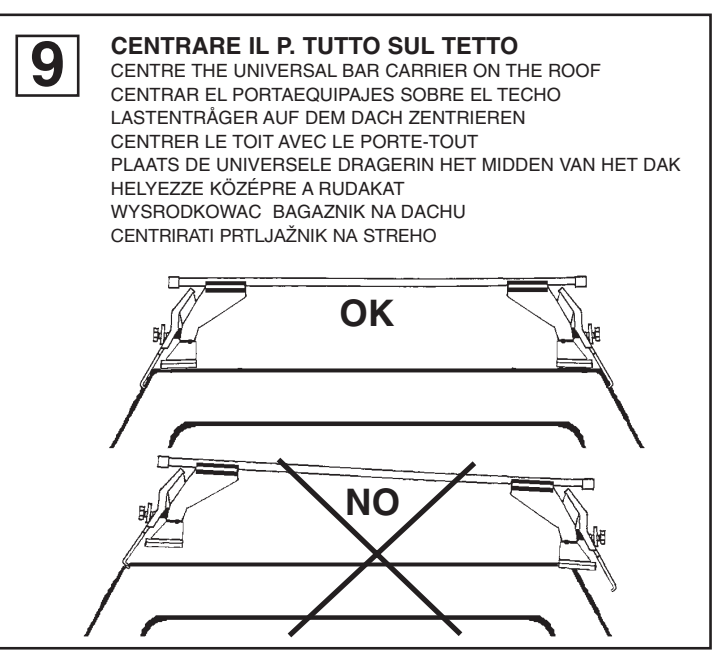

Attenzione: Istruzioni di montaggio per barre in ferro.
Attention: Notices de montage pour barres de portage en fer.
Attention: Mounting instructions for bar-carriers made of iron.
Atencion: Instrucciones de montaje para barras portatodo en hierro.
Achtung: Montageanweisungen fuer lastentraeger aus eisen.
Attentie: Handleiding voor dakdragers gemaakt van ijzer.
Uwaga: Instrukcja montażu bagażników wykonanych ze stali.
Pozor: Navodila za montažo nosilcev prtljažnika - železnih.
Szerelési utasítás acél tartórudakhoz.

3

  MODELLI AUTO / CARS / COCHES / WAGEN / VOITURES / AUTO / AUTÓ TIPUS / MODELI AVTOMOBILOV.	 ANTERIORE FRONT DELANTERO VORDERE	AVANT VOORSTE G. ELSŐ RÜD PRZOD SPREDAJ	 POSTERIORE REAR TRASERO HINTERE	ARRIERE ACHTERSTE G. HÁTSÓ RÜD TYL ZADAJ
	FIAT GRANDE PUNTO 5P (05->)	59 mm.		78 mm.

ZOOM

MISURE PRECISE
EXACT DIMENSIONS
MEDIDAS CORRECTAS
GENAUE MASSE
MESURES EXACTES
EXACTE AFMETINGEN
PONTOS MÉRET
DOKŁADNE WYMIARY
TO» NE MERE