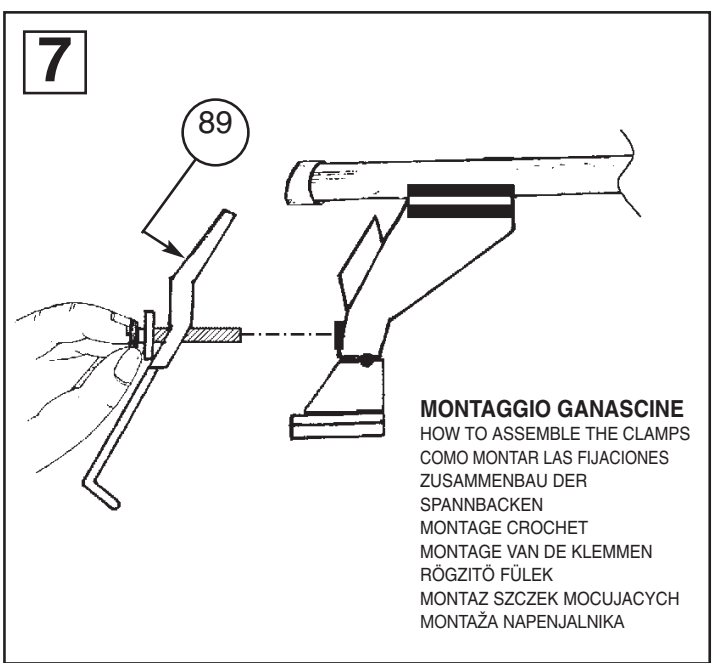

**Attenzione:** Istruzioni di montaggio per barre in ferro.  
**Attention:** Notices de montage pour barres de portage en fer.  
**Attention:** Mounting instructions for bar-carriers made of iron.  
**Atencion:** Instrucciones de montaje para barras portatodo en hierro.  
**Achtung:** Montageanweisungen fuer lastentraeger aus eisen.  
**Attentie:** Handleiding voor dakdragers gemaakt van ijzer.  
**Uwaga:** Instrukcja montażu bagażników wykonanych ze stali.  
**Pozor:** Navodila za montažo nosilcev prtljažnika - železnih.  
 Szerelési utasítás acél tartórudakhoz.

**3**

 <b>MODELLI AUTO / CARS / COCHES / WAGEN / VOITURES / AUTO / AUTÓ TIPUS / MODELI AVTOMOBILOV.</b>	 <b>ANTERIORE</b> FRONT DELANTERO VORDERE	AVANT VOORSTE G. ELSŐ RÜD PRZOD SPREDAJ	 <b>POSTERIORE</b> REAR TRASERO HINTERE	ARRIERE ACHTERSTE G. HÁTSÓ RÜD TYL ZADAJ
	FIAT GRANDE PUNTO 5P (05->)	59 mm.		78 mm.

**ZOOM**

**MISURE PRECISE**  
 EXACT DIMENSIONS  
 MEDIDAS CORRECTAS  
 GENAUE MASSE  
 MESURES EXACTES  
 EXACTE AFMETINGEN  
 PONTOS MÉRET  
 DOKŁADNE WYMIARY  
 TO» NE MERE

**MODELLI CON PREDISPOSIZIONE DELLA CASA AUTO:**

**POSTERIORE**

REAR  
TRASERO  
HINTERE  
ARRIERE  
ACHTERSTE G.  
HÁTSÓ RÚD  
TYL  
ZADAJ

FIAT GRANDE PUNTO 5P (05->)

Z

**AVVITARE**  
TO SCREW  
APRETAR  
FESTSCHRAUBEN  
VISSER  
VASTSCHROEVEN  
MEGHÚZNI  
WKRECIC  
PRIVITI