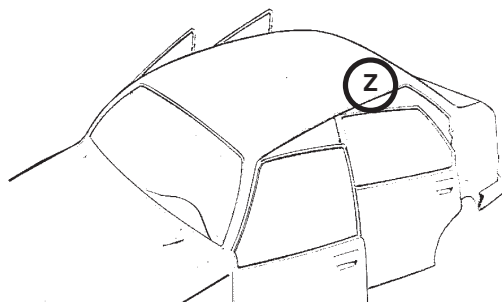

**POSTERIORE**

REAR  
TRASERO  
HINTERE  
ARRIERE  
ACHTERSTE G.  
HÁTSÓ RÚD  
TYL  
ZADAJ

FIAT GRANDE PUNTO 5P (05->)

Z

**AVVITARE**  
TO SCREW  
APRETAR  
FESTSCHRAUBEN  
VISSER  
VASTSCHROEVEN  
MEGHÚZNI  
WKRECIC  
PRIVITI