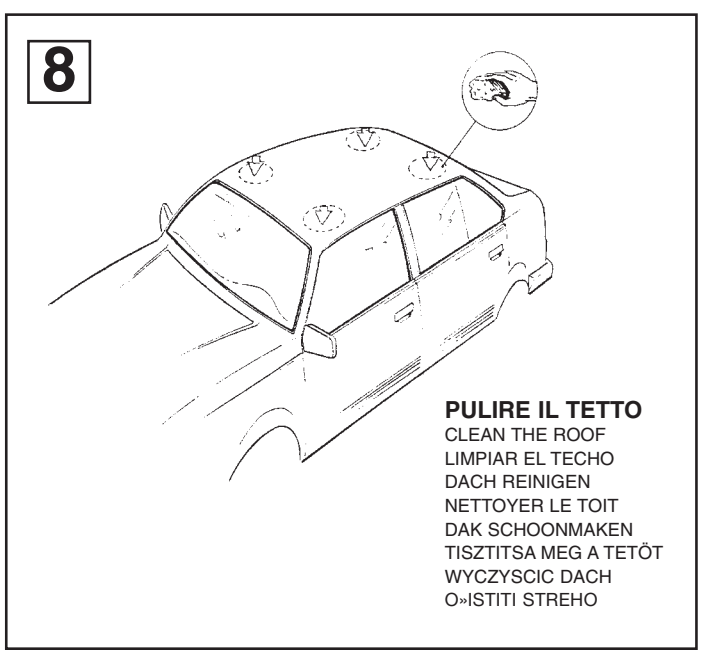

Attenzione: Istruzioni di montaggio per barre in ferro.
Attention: Notices de montage pour barres de portage en fer.
Attention: Mounting instructions for bar-carriers made of iron.
Atencion: Instrucciones de montaje para barras portatodo en hierro.
Achtung: Montageanweisungen fuer lastentraeger aus eisen.
Attentie: Handleiding voor dakdragers gemaakt van ijzer.
Uwaga: Instrukcja montażu bagażników wykonanych ze stali.
Pozor: Navodila za montažo nosilcev prtljažnika - železnih.
Szerelési utasítás acél tartórudakhoz.

3

  MODELLI AUTO / CARS / COCHES / WAGEN / VOITURES / AUTO / AUTÓ TIPUS / MODELI AVTOMOBILOV.	 ANTERIORE FRONT DELANTERO VORDERE	AVANT VOORSTE G. ELSŐ RÜD PRZOD SPREDAJ	 POSTERIORE REAR TRASERO HINTERE	ARRIERE ACHTERSTE G. HÁTSÓ RÜD TYL ZADAJ
	FIAT GRANDE PUNTO 5P (05->)	59 mm.		78 mm.

ZOOM

MISURE PRECISE
EXACT DIMENSIONS
MEDIDAS CORRECTAS
GENAUE MASSE
MESURES EXACTES
EXACTE AFMETINGEN
PONTOS MÉRET
DOKŁADNE WYMIARY
TO» NE MERE