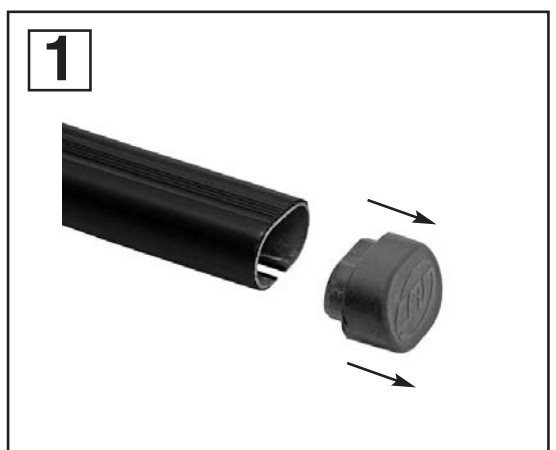

**Attenzione:** Istruzioni di montaggio per barre in ferro.  
**Attention:** Notices de montage pour barres de portage en fer.  
**Attention:** Mounting instructions for bar-carriers made of iron.  
**Atencion:** Instrucciones de montaje para barras portatodo en hierro.  
**Achtung:** Montageanweisungen fuer lastentraeger aus eisen.  
**Attentie:** Handleiding voor dakdragers gemaakt van ijzer.  
**Uwaga:** Instrukcja montażu bagażników wykonanych ze stali.  
**Pozor:** Navodila za montažo nosilcev prtljažnika - železnih.  
 Szerelési utasítás acél tartórudakhoz.

**3**

 <b>MODELLI AUTO / CARS / COCHES / WAGEN / VOITURES / AUTO / AUTÓ TIPUS / MODELI AVTOMOBILOV.</b>	 <b>ANTERIORE</b> FRONT DELANTERO VORDERE	AVANT VOORSTE G. ELSŐ RÜD PRZOD SPREDAJ	 <b>POSTERIORE</b> REAR TRASERO HINTERE	ARRIERE ACHTERSTE G. HÁTSÓ RÜD TYL ZADAJ
	FIAT GRANDE PUNTO 5P (05->)	59 mm.		78 mm.