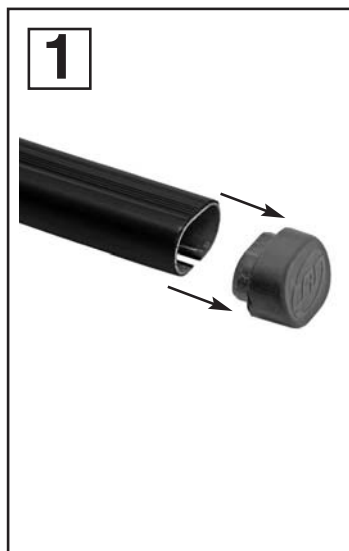

Attenzione: Istruzioni di montaggio per barre in ferro.
Attention: Notices de montage pour barres de portage en fer.
Attention: Mounting instructions for bar-carriers made of iron.
Atencion: Instrucciones de montaje para barras portatodo en hierro.
Achtung: Montageanweisungen fuer lastentraeger aus eisen.
Attentie: Handleiding voor dakdragers gemaakt van ijzer.
Uwaga: Instrukcja montazu bagaznikow wykonanych ze stali.
Pozor: Navodila za montažo nosilcev prtljažnika - železnih.
 Szerelési utasítás acél tartórudakhoz.

RENAULT: CLIO 3P (05->)

4

ANTERIORE
 FRONT
 DELANTERO
 VORDERE
 AVANT
 VOORSTE G.
 ELSŐ RÚD
 PRZOD
 SPREDAJ

AVVITARE
 TO SCREW
 APRETAR
 FESTSCHRAUBEN
 VISSER
 VASTSCHROEVEN
 MEGHÚZNI
 WKRECIC
 PRIVITI

8x16