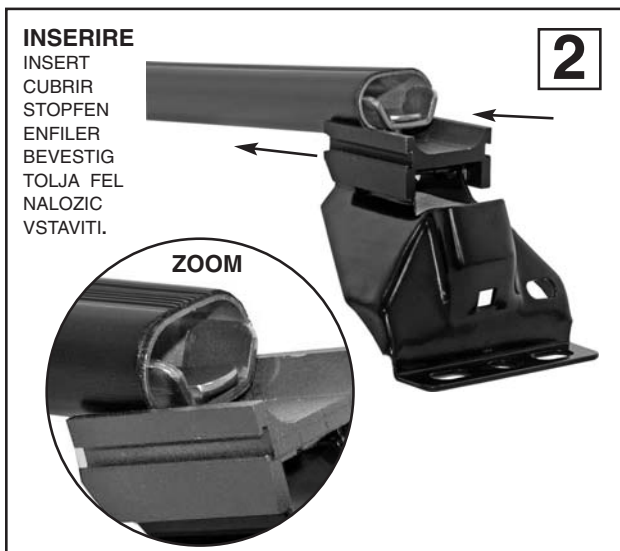

Attenzione: Istruzioni di montaggio per barre in ferro.
Attention: Notices de montage pour barres de portage en fer.
Attention: Mounting instructions for bar-carriers made of iron.
Atencion: Instrucciones de montaje para barras portatodo en hierro.
Achtung: Montageanweisungen fuer lastentraeger aus eisen.
Attentie: Handleiding voor dakdragers gemaakt van ijzer.
Uwaga: Instrukcja montazu bagaznikow wykonanych ze stali.
Pozor: Navodila za montažo nosilcev prtljažnika - železnih.
 Szerelési utasítás acél tartórudakhoz.

MODELLI CON PREDISPOSIZIONE DELLA CASA AUTO:
 CARS WITH PRE-EXISTING FIXING POINT FROM MANUFACTURER
 MODELOS CON PREDISPOSICION DEL FABRICANTE
 AUTOS MIT VOM HERSTELLER VORGESEHENE BEFESTIGUNGSPUNKTE
 VOITURES AVEC POINTS DE FIXAGE PREVUS PAR LE CONSTRUCTEUR
 AUTO'S MET DOOR DE FABRIKANT VOORZIENE MONTAGEPUNTEN
 FELHELYEZÉS GYÁRTÓ ÁLTAL KIJELÖLT PONTRA
 SAMOCHODY Z PRZEWIDZIANYMI PUNKTAMI UMOCOWANIA
 MODELI Z PREDVIDENIM LEŽIŠ•EM S STRANI PROIZVAJALCA

RENAULT: CLIO 3P (05->)

4

ANTERIORE
 FRONT
 DELANTERO
 VORDERE
 AVANT
 VOORSTE G.
 ELSŐ RÚD
 PRZOD
 SPREDAJ

AVVITARE
 TO SCREW
 APRETAR
 FESTSCHRAUBEN
 VISSER
 VASTSCHROEVEN
 MEGHÚZNI
 WKRECIC
 PRIVITI

8x16