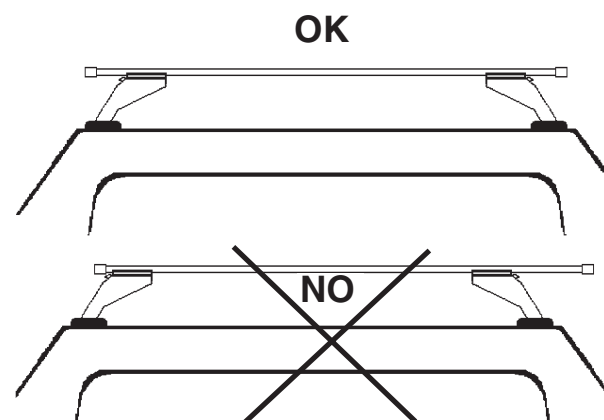

AVVITARE
 TO SCREW
 APRETAR
 FESTSCHRAUBEN
 VISSER
 VASTSCHROEVEN
 MEGHÚZNI
 WKRECIC
 PRIVITI

6x45

6

CENTRARE IL P. TUTTO SUL TETTO

CENTRE THE UNIVERSAL BAR CARRIER ON THE ROOF
CENTRAR EL PORTAEQUIPAJES SOBRE EL TECHO
LASTENTRÄGER AUF DEM DACH ZENTRIEREN
CENTRER LE TOIT AVEC LE PORTE-TOUT
PLAATS DE UNIVERSELE DRAGERIN HET MIDDEN VAN HET DAK
HELYEZZE KÖZÉPRE A RUDAKAT
WYSRODKOWAC BAGAZNIK NA DACHU
CENTRIRATI PRTLJAŽNIK NA STREHO

7

AVVITARE (A FONDO)

TO SCREW (DOWN)
APRETAR (A FONDO)
FESTSCHRAUBEN
VISSER (A FOND)
VASTSCHROEVEN
MEGHÚZNI
WKRECIC DO KONCA
PRIVITI (DO KONCA)

8

INSERIRE

INSERT
CUBRIR
STOPFEN
ENFILER
BEVESTIG
TOLJA FEL
NALOZIC
VSTAVITI.