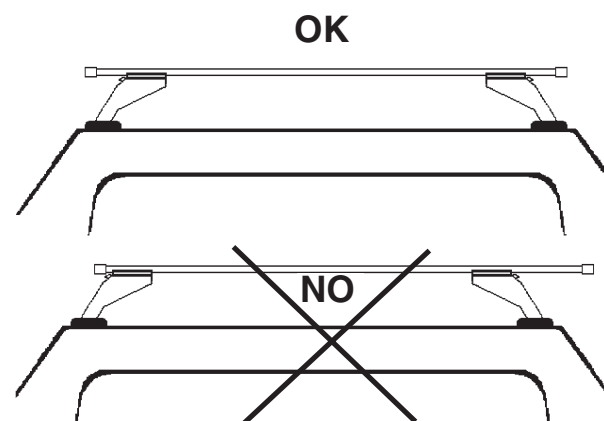

5

AVVITARE
 TO SCREW
 APRETAR
 FESTSCHRAUBEN
 VISSER
 VASTSCHROEVEN
 MEGHÚZNI
 WKRECIC
 PRIVITI

6x35

6

CENTRARE IL P. TUTTO SUL TETTO

CENTRE THE UNIVERSAL BAR CARRIER ON THE ROOF
CENTRAR EL PORTAEQUIPAJES SOBRE EL TECHO
LASTENTRÄGER AUF DEM DACH ZENTRIEREN
CENTRER LE TOIT AVEC LE PORTE-TOUT
PLAATS DE UNIVERSELE DRAGERIN HET MIDDEN VAN HET DAK
HELYEZZE KÖZÉPRE A RUDAKÁT
WYSRODKOWAC BAGAZNIK NA DACHU
CENTRIRATI PRTLJAŽNIK NA STREHO

7

AVVITARE (A FONDO)

TO SCREW (DOWN)
APRETAR (A FONDO)
FESTSCHRAUBEN
VISSER (À FOND)
VASTSCHROEVEN
MEGHÚZNI
WKRECIC DO KONCA
PRIVITI (DO KONCA)

8

INSERIRE

INSERT
CUBRIR
STOPFEN
ENFILER
BEVESTIG
TOLJA FEL
NALOZIC
VSTAVITI.