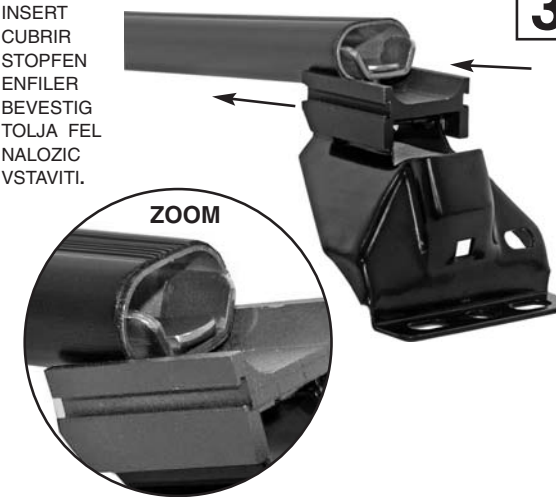

1 **RENAULT:** New MEGANE (02->) Senza tetto in vetro
 MEGANE Berlina Sedan

2

INSERIRE

INSERT
 CUBRIR
 STOPFEN
 ENFILER
 BEVESTIG
 TOLJA FEL
 NALOZIC
 VSTAVITI.

3

4

INSERIRE
 INSERT
 CUBRIR
 STOPFEN
 ENFILER
 BEVESTIG
 TOLJA FEL
 NALOZIC
 VSTAVITI.