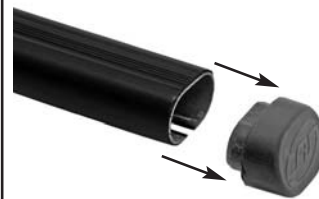

Attenzione: Istruzioni di montaggio per barre in ferro.
Attention: Notices de montage pour barres de portage en fer.
Attention: Mounting instructions for bar-carriers made of iron.
Atencion: Instrucciones de montaje para barras portatodo en hierro.
Achtung: Montageanweisungen fuer lastentraeger aus eisen.
Attentie: Handleiding voor dakdragers gemaakt van ijzer.
Uwaga: Instrukcja montażu bagażników wykonanych ze stali.
Pozor: Navodila za montažo nosilcev prtljažnika - železnih.
 Szerelési utasítás acél tartórudakhoz.

1 **RENAULT:** New MEGANE (02->) Senza tetto in vetro
 MEGANE Berlina Sedan

2

INSERIRE

INSERT
 CUBRIR
 STOPFEN
 ENFILER
 BEVESTIG
 TOLJA FEL
 NALOZIC
 VSTAVITI.

3

4

INSERIRE
 INSERT
 CUBRIR
 STOPFEN
 ENFILER
 BEVESTIG
 TOLJA FEL
 NALOZIC
 VSTAVITI.