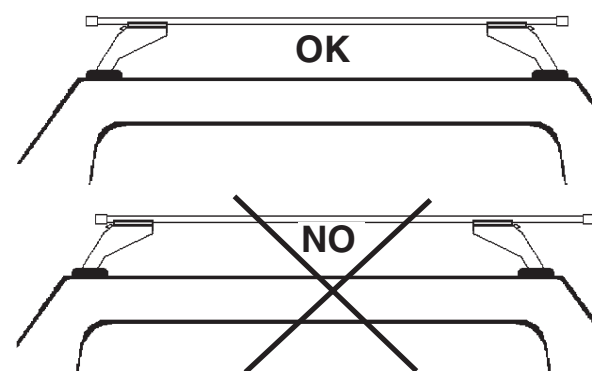

5

INSERIRE
 INSERT
 CUBRIR
 STOPFEN
 ENFILER
 BEVESTIG
 TOLJA FEL
 NALOZIC
 VSTAVITI.

6 x70 mm.

AVVITARE
 TO SCREW
 APRETAR
 FESTSCHRAUBEN
 VISSER
 VASTSCHROEVEN
 MEGHÚZNI
 WKRECIC
 PRIVITI

6

CENTRARE IL P. TUTTO SUL TETTO
 CENTRE THE UNIVERSAL BAR CARRIER ON THE ROOF
 CENTRAR EL PORTAEQUIPAJES SOBRE EL TECHO
 LASTENTRÄGER AUF DEM DACH ZENTRIEREN
 CENTRER LE TOIT AVEC LE PORTE-TOUT
 PLAATS DE UNIVERSELE DRAGERIN HET MIDDEN VAN HET DAK
 HELYEZZE KÖZÉPRE A RUDAKAT
 WYSRODKOWAC BAGAZNIK NA DACHU
 CENTRIRATI PRTLJAŽNIK NA STREHO