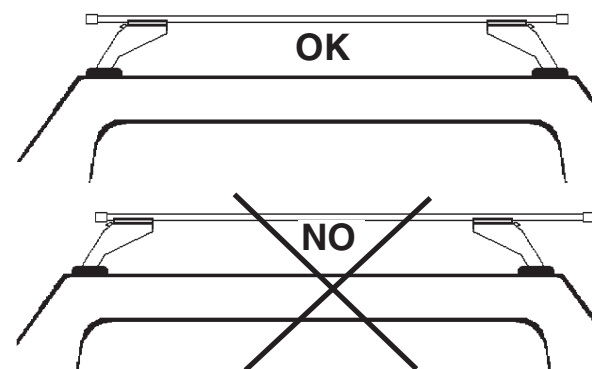

CENTRARE IL P. TUTTO SUL TETTO
CENTRE THE UNIVERSAL BAR CARRIER ON THE ROOF
CENTRAR EL PORTAEQUIPAJES SOBRE EL TECHO
LASTENTRÄGER AUF DEM DACH ZENTRIEREN
CENTRER LE TOIT AVEC LE PORTE-TOUT
PLAATS DE UNIVERSELE DRAGERIN HET MIDDEN VAN HET DAK
HELYEZZE KÖZÉPRE A RUDAKAT
WYSRODKOWAC BAGAZNIK NA DACHU
CENTRIRATI PRTLJAŽNIK NA STREHO