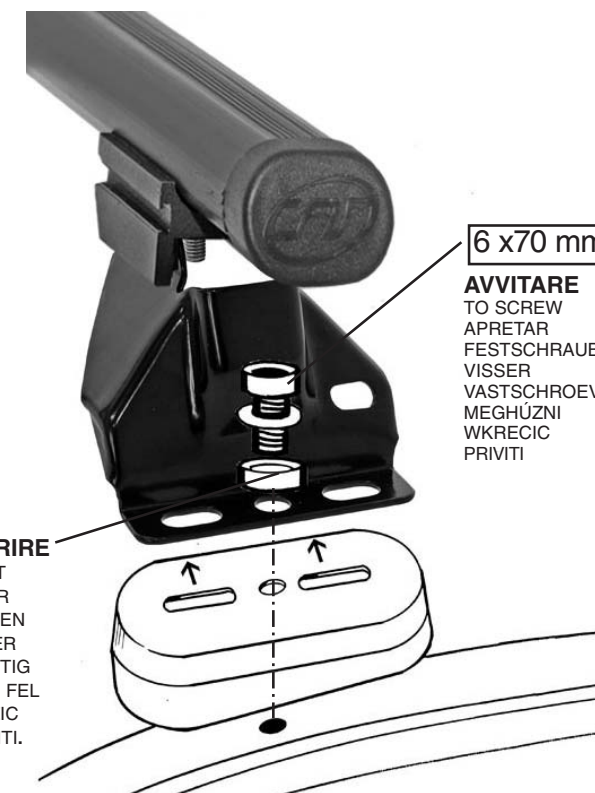

## RENAULT: New MEGANE SCENIC GRAN SCENIC

2

INSERIRE

INSERT  
CUBRIR  
STOPFEN  
ENFILER  
BEVESTIG  
TOLJA FEL  
NALOZIC  
VSTAVITI.

3

ZOOM

4

INSERIRE  
INSERT  
CUBRIR  
STOPFEN  
ENFILER  
BEVESTIG  
TOLJA FEL  
NALOZIC  
VSTAVITI.

TETTO VETTURA  
ROOF AUTO  
TOIT VOITURE  
DACH AUTOMOBILE  
AZOTEA AUTOMOVIL  
DACH AUTO  
STREHA VOZILA

6 x70 mm.

AVVITARE  
TO SCREW  
APRETAR  
FESTSCHRAUBEN  
VISSER  
VASTSCHROEVEN  
MEGHÚZNI  
WKRECIC  
PRIVITI