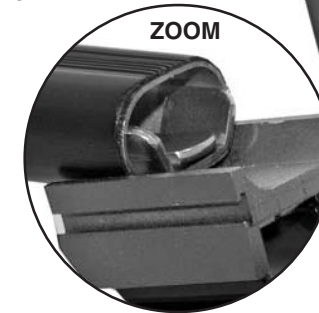

## RENAULT: New MEGANE SCENIC GRAN SCENIC

2

INSERIRE

INSERT  
CUBRIR  
STOPFEN  
ENFILER  
BEVESTIG  
TOLJA FEL  
NALOZIC  
VSTAVITI.

3

ZOOM

4

INSERIRE  
INSERT  
CUBRIR  
STOPFEN  
ENFILER  
BEVESTIG  
TOLJA FEL  
NALOZIC  
VSTAVITI.