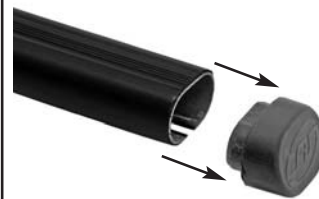

**Attenzione:** Istruzioni di montaggio per barre in ferro.  
**Attention:** Notices de montage pour barres de portage en fer.  
**Attention:** Mounting instructions for bar-carriers made of iron.  
**Atencion:** Instrucciones de montaje para barras portatodo en hierro.  
**Achtung:** Montageanweisungen fuer lastentraeger aus eisen.  
**Attentie:** Handleiding voor dakdragers gemaakt van ijzer.  
**Uwaga:** Instrukcja montażu bagażników wykonanych ze stali.  
**Pozor:** Navodila za montažo nosilcev prtljažnika - železnih.  
 Szerelési utasítás acél tartórudakhoz.

## RENAULT: New MEGANE SCENIC GRAN SCENIC

2

INSERIRE

INSERT  
CUBRIR  
STOPFEN  
ENFILER  
BEVESTIG  
TOLJA FEL  
NALOZIC  
VSTAVITI.

3

ZOOM

4

INSERIRE  
INSERT  
CUBRIR  
STOPFEN  
ENFILER  
BEVESTIG  
TOLJA FEL  
NALOZIC  
VSTAVITI.