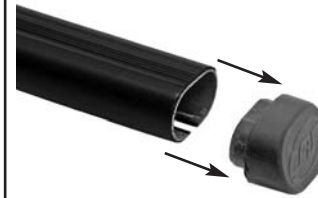

**Attenzione:** Istruzioni di montaggio per barre in ferro.  
**Attention:** Notices de montage pour barres de portage en fer.  
**Attention:** Mounting instructions for bar-carriers made of iron.  
**Atencion:** Instrucciones de montaje para barras portatodo en hierro.  
**Achtung:** Montageanweisungen fuer lastentraeger aus eisen.  
**Attentie:** Handleiding voor dakdragers gemaakt van ijzer.  
**Uwaga:** Instrukcja montażu bagażników wykonanych ze stali.  
**Pozor:** Navodila za montažo nosilcev prtljažnika - železnih.  
 Szerelési utasítás acél tartórudakhoz.

## KIA: CEE'D 5P

2

INSERIRE

INSERT  
CUBRIR  
STOPFEN  
ENFILER  
BEVESTIG  
TOLJA FEL  
NALOZIC  
VSTAVITI.

3

ZOOM

4

INSERIRE  
INSERT  
CUBRIR  
STOPFEN  
ENFILER  
BEVESTIG  
TOLJA FEL  
NALOZIC  
VSTAVITI.