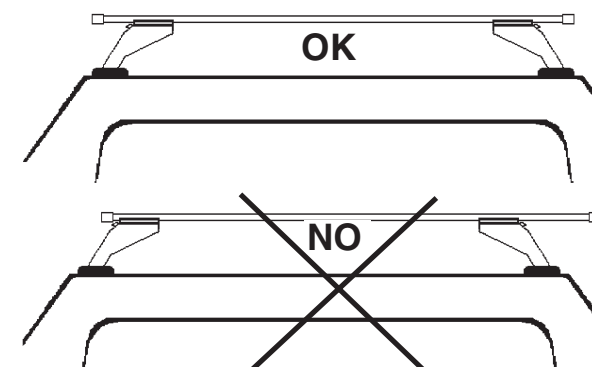

CENTRARE IL P. TUTTO SUL TETTO
CENTRE THE UNIVERSAL BAR CARRIER ON THE ROOF
CENTRAR EL PORTAEQUIPAJES SOBRE EL TECHO
LASTENTRÄGER AUF DEM DACH ZENTRIEREN
CENTRER LE TOIT AVEC LE PORTE-TOUT
PLAATS DE UNIVERSELE DRAGERIN HET MIDDEN VAN HET DAK
HELYEZZE KÖZÉPRE A RUDAKAT
WYSRODKOWAC BAGAZNIK NA DACHU
CENTRIRATI PRTLJAŽNIK NA STREHO