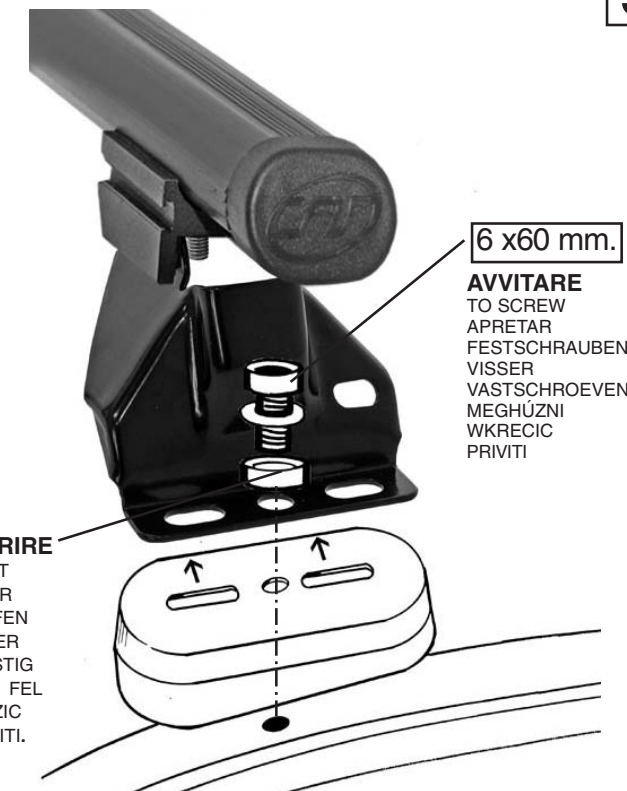

2

INSERIRE

INSERT
CUBRIR
STOPFEN
ENFILER
BEVESTIG
TOLJA FEL
NALOZIC
VSTAVITI.

3

ZOOM

4

INSERIRE
INSERT
CUBRIR
STOPFEN
ENFILER
BEVESTIG
TOLJA FEL
NALOZIC
VSTAVITI.

5

MODELLI CON PREDISPOSIZIONE DELLA CASA AUTO:
CARS WITH PRE-EXISTING FIXING POINT FROM MANUFACTURER
MODELOS CON PREDISPOSICION DEL FABRICANTE
AUTOS MIT VOM HERSTELLER VORGESEHENE BEFESTIGUNGSPUNKTE
VOITURES AVEC POINTS DE FIXAGE PREVUS PAR LE CONSTRUCTEUR
AUTO'S MET DOOR DE FABRIKANT VOORZIENE MONTAGEPUNTEN
FELHELYEZÉS GYÁRTÓ ÁLTAL KIJELÖLT PONTRA
SAMOCHODY Z PRZEWDZIANYMI PUNKTAMI UMOCOWANIA
MODELI Z PREDVIDENIM LEŽIŠ»EM S STRANI PROIZVAJALCA

INSERIRE
INSERT
CUBRIR
STOPFEN
ENFILER
BEVESTIG
TOLJA FEL
NALOZIC
VSTAVITI.

6