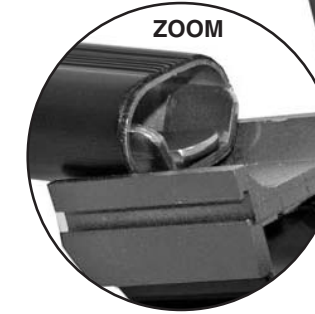

## KIA: CEE'D 5P

2

INSERIRE

INSERT  
CUBRIR  
STOPFEN  
ENFILER  
BEVESTIG  
TOLJA FEL  
NALOZIC  
VSTAVITI.

3

ZOOM

4

INSERIRE  
INSERT  
CUBRIR  
STOPFEN  
ENFILER  
BEVESTIG  
TOLJA FEL  
NALOZIC  
VSTAVITI.