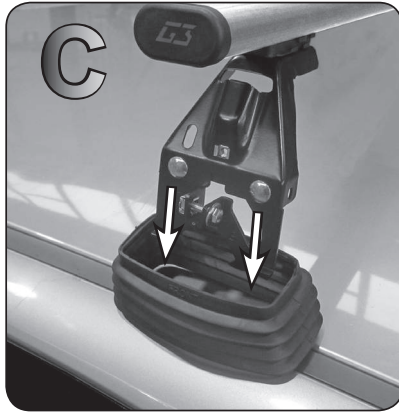

ISTRUZIONI DI MONTAGGIO
FITTING INSTRUCTION
"Alluminio / Aluminium"

15 min.

2

B

C

D

3

5Nm