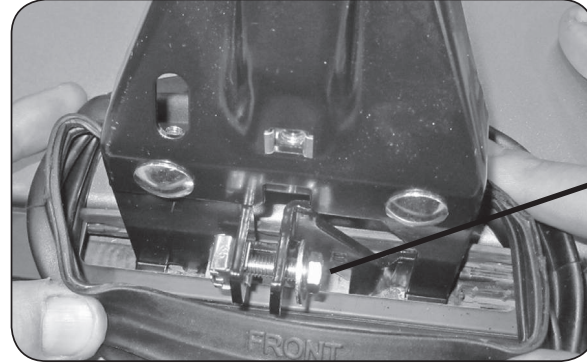

ISTRUZIONI DI MONTAGGIO
FITTING INSTRUCTION
"Alluminio / Aluminium"

15 min.

2

B

C

D

3

5Nm