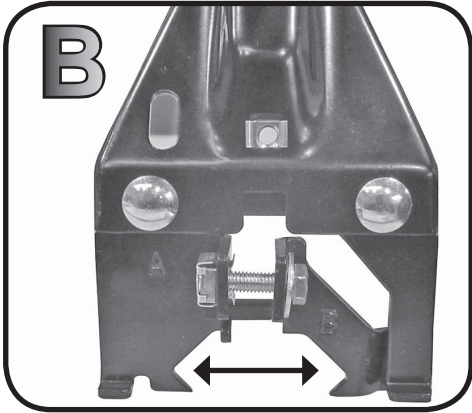

ISTRUZIONI DI MONTAGGIO
FITTING INSTRUCTION
"Alluminio / Aluminium"

15 min.

2

B

C

D

3

5Nm