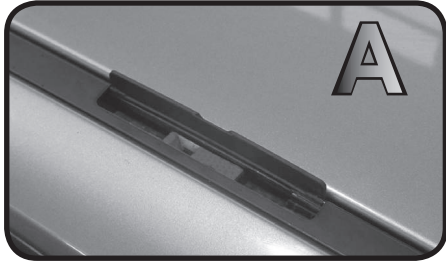

ISTRUZIONI DI MONTAGGIO
FITTING INSTRUCTION
"Alluminio / Aluminium"

15 min.

2

B

C

D

3

5Nm