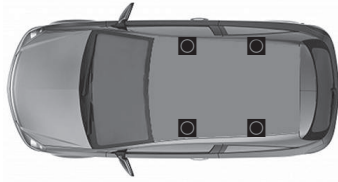

ISTRUZIONI DI MONTAGGIO
FITTING INSTRUCTION
"Alluminio / Aluminium"

15 min.

2

B

C

D

3

5Nm