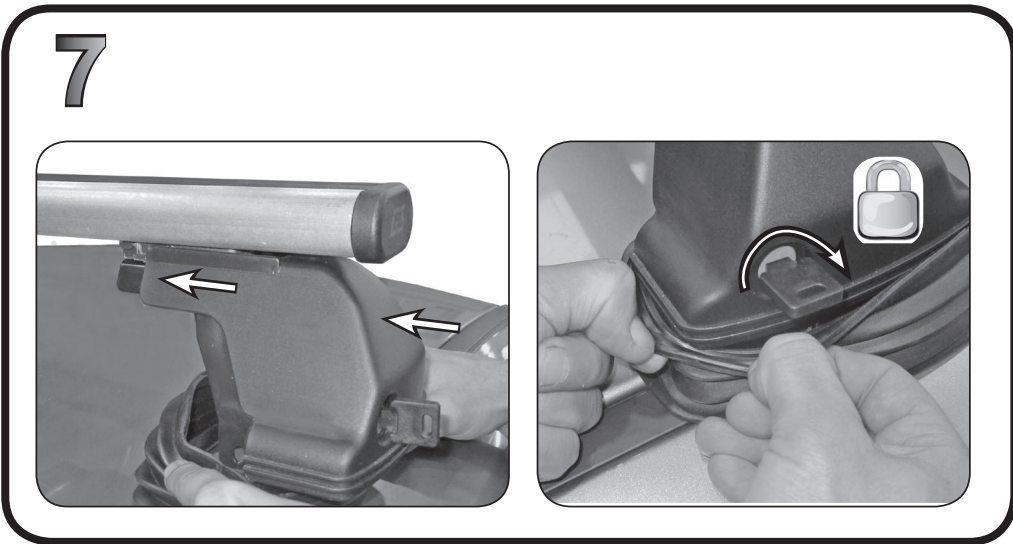

G3 Spa - Via S. Allende, n 15
42020 Montecavolo di Quattro Castella
Reggio E. - Italy
Tel ++39 0522 880635
Fax ++39 0522 880306
www.g3spa.it - info@g3spa.it

COD. AO.268 / ALL

REV. 00

68.002

ISTRUZIONI DI MONTAGGIO
FITTING INSTRUCTION
"Alluminio / Aluminium"

15 min.