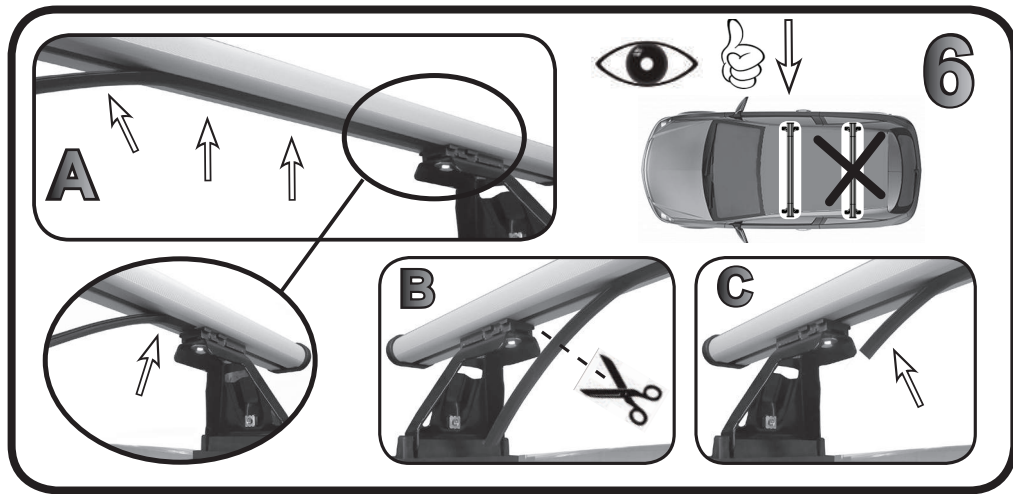

G3 Spa - Via S. Allende, n 15
42020 Montecavolo di Quattro Castella
Reggio E. - Italy
Tel ++39 0522 880635
Fax ++39 0522 880306
www.g3spa.it - info@g3spa.it

COD. AO.268 / ALL

REV. 00

68.002

ISTRUZIONI DI MONTAGGIO
FITTING INSTRUCTION
"Alluminio / Aluminium"

15 min.