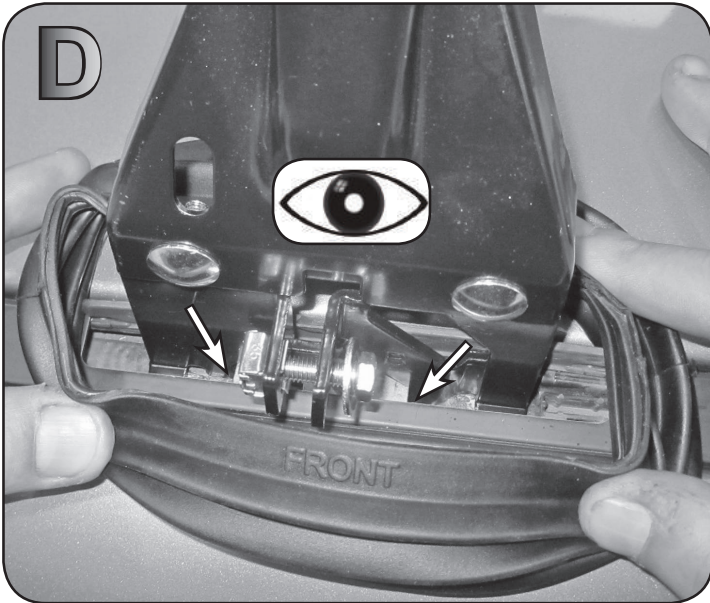

ISTRUZIONI DI MONTAGGIO
FITTING INSTRUCTION
"Alluminio / Aluminium"

15 min.

2

B

C

D

3

5Nm