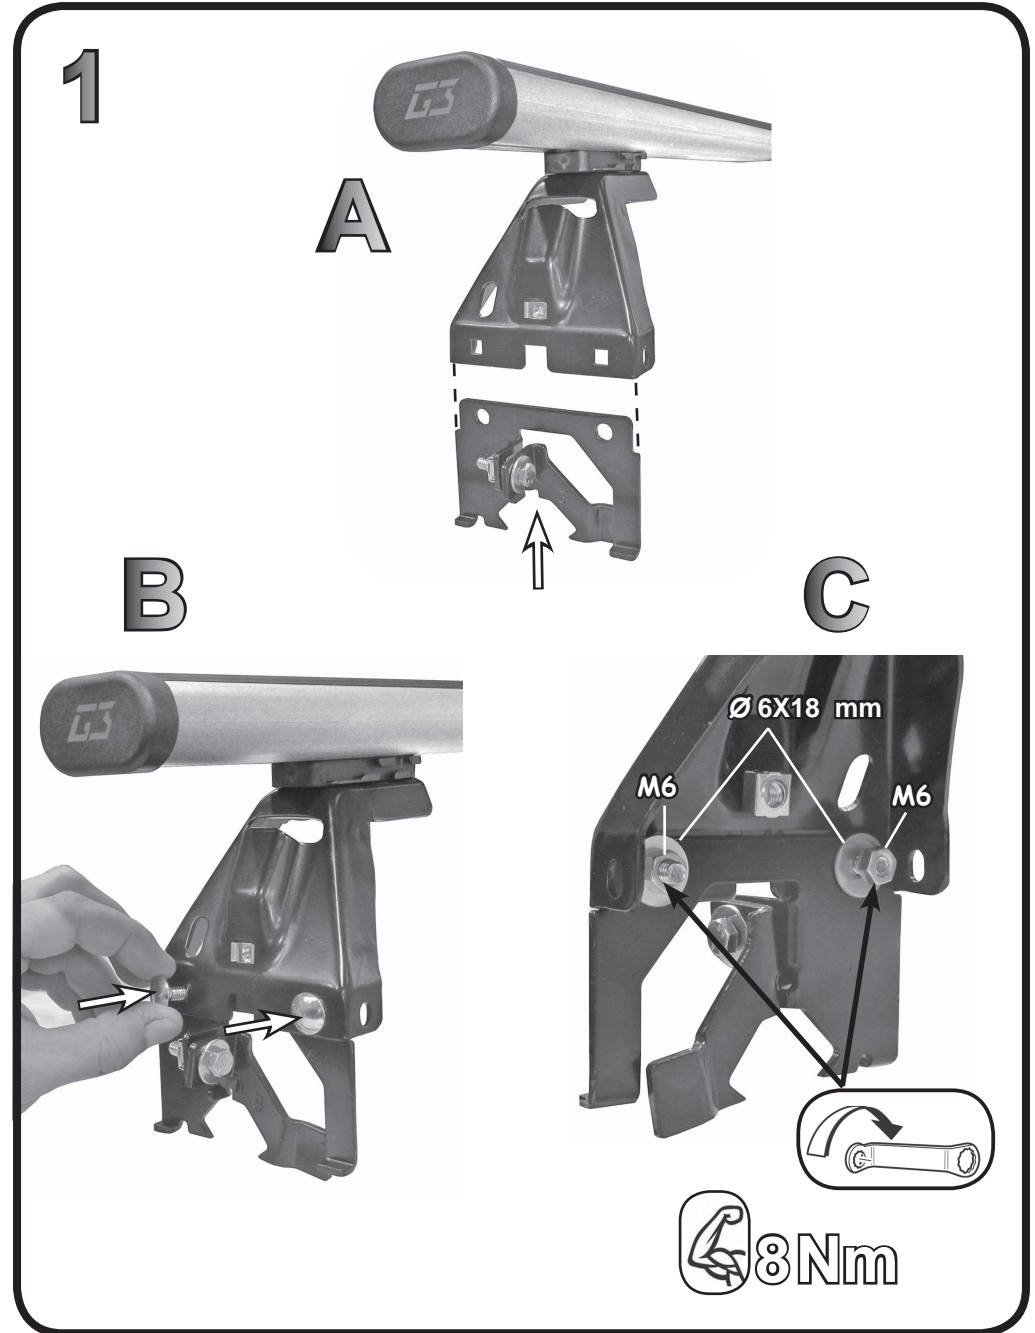

ISTRUZIONI DI MONTAGGIO
FITTING INSTRUCTION
"Alluminio / Aluminium"

15 min.

2

B

C

D

3

5Nm