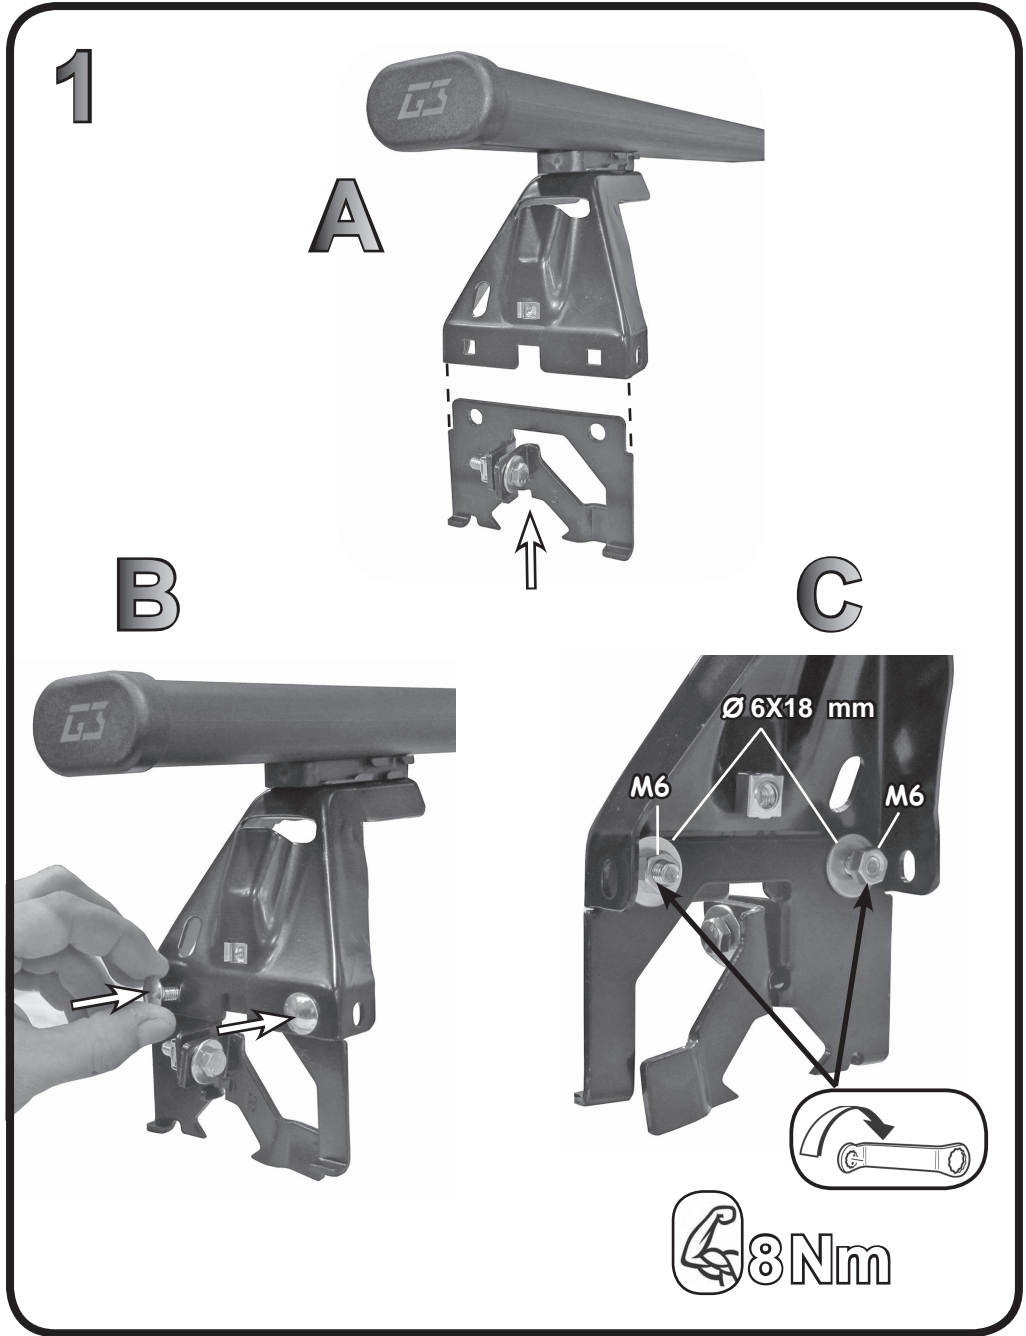

G3 Spa - Via S. Allende, n 15
42020 Montecavolo di Quattro Castella
Reggio E. - Italy
Tel ++39 0522 880635
Fax ++39 0522 880306
www.g3spa.it - info@g3spa.it

COD. AO.268 / ACC

REV. 00