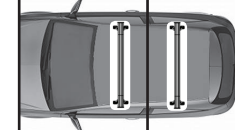

68.005

ISTRUZIONI DI MONTAGGIO  
FITTING INSTRUCTION  
"Acciaio / Steel"

15 min.

1

FORD Focus C-Max 5P (10-14)

144 mm

170 mm

FORD Focus C-Max 5P (2015>)