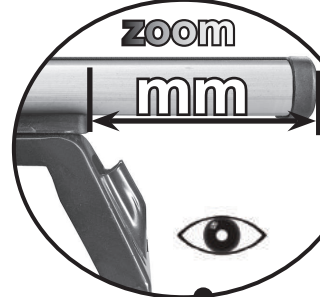

68.005

ISTRUZIONI DI MONTAGGIO  
FITTING INSTRUCTION  
"Alluminio / Aluminium"

15 min.

1

FORD Focus C-Max 5P (10-14)	144 mm	170 mm
FORD Focus C-Max 5P (2015>)	49 mm	71 mm
FORD Focus S-Max 5P (2015>) con e senza tetto in vetro / With and Without glass roof	121 mm	119 mm
LEXUS IS 200 4P (2006>)	123 mm	116 mm
SKODA Superb 5P (2008>)	98 mm	92 mm
VW Golf V 5P (03-08)	99 mm	133 mm
VW Golf VI 5P (08-12)	99 mm	133 mm
VW Touran 5P (03-10)	129 mm	139 mm