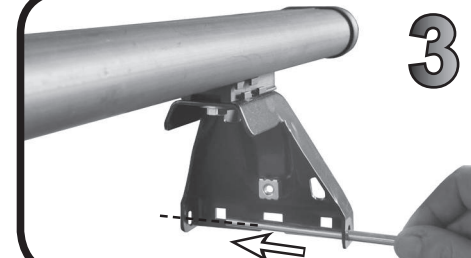

133 mm

VW Touran 5P (03-10)

129 mm

139 mm

2

10 Nm

3

4