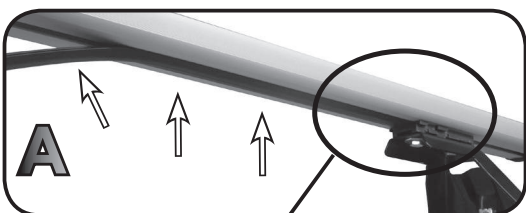

11

FORD Focus C-Max 5P (10-14)

F

R

SKODA Superb 5P (2008>)

F

R

VW Touran 5P (03-10)

F

R

6X13 mm

5 Nm

12

13

Max 50 Kg

G3 Spa - Via S. Allende, n 15
42020 Montecavolo di Quattro Castella
Reggio E. - Italy
Tel ++39 0522 880635
Fax ++39 0522 880306
www.g3spa.it - info@g3spa.it

COD. AO.271 / ALL

REV. 03

68.005

ISTRUZIONI DI MONTAGGIO
FITTING INSTRUCTION
"Alluminio / Aluminium"

15 min.

1

FORD Focus C-Max 5P (10-14)	144 mm	170 mm
FORD Focus C-Max 5P (2015>)	49 mm	71 mm
FORD Focus S-Max 5P (2015>) con e senza tetto in vetro / With and Without glass roof	121 mm	119 mm
LEXUS IS 200 4P (2006>)	123 mm	116 mm
SKODA Superb 5P (2008>)	98 mm	92 mm
VW Golf V 5P (03-08)	99 mm	133 mm
VW Golf VI 5P (08-12)	99 mm	133 mm
VW Touran 5P (03-10)	129 mm	139 mm

2

10 Nm

3

4

A

B

5