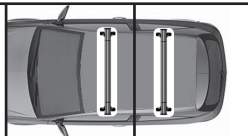

11

FORD Focus C-Max 5P (10-14)

F

R

SKODA Superb 5P (2008>)

F

R

VW Touran 5P (03-10)

F

R

6X13 mm

5 Nm

12

13

Max 50 Kg

G3 Spa - Via S. Allende, n 15
42020 Montecavolo di Quattro Castella
Reggio E. - Italy
Tel ++39 0522 880635
Fax ++39 0522 880306
www.g3spa.it - info@g3spa.it

COD. AO.271 / ALL

REV. 03

68.005

ISTRUZIONI DI MONTAGGIO
FITTING INSTRUCTION
"Alluminio / Aluminium"

15 min.

1

FORD Focus C-Max 5P (10-14)	144 mm	170 mm
FORD Focus C-Max 5P (2015>)	49 mm	71 mm
FORD Focus S-Max 5P (2015>) con e senza tetto in vetro / With and Without glass roof	121 mm	119 mm
LEXUS IS 200 4P (2006>)	123 mm	116 mm
SKODA Superb 5P (2008>)	98 mm	92 mm
VW Golf V 5P (03-08)	99 mm	133 mm
VW Golf VI 5P (08-12)	99 mm	133 mm
VW Touran 5P (03-10)	129 mm	139 mm

2

10 Nm

3

4

A

B

5