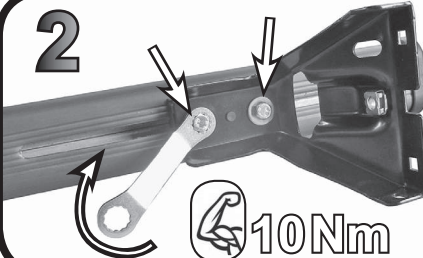

133 mm

VW Touran 5P (03-10)

129 mm

139 mm

2

10 Nm

3

4