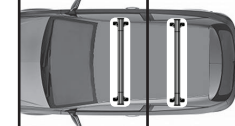

68.005

ISTRUZIONI DI MONTAGGIO  
FITTING INSTRUCTION  
"Alluminio / Aluminium"

15 min.

1

FORD Focus C-Max 5P (10-14)	144 mm	170 mm
FORD Focus C-Max 5P (2015>)	49 mm	71 mm
FORD Focus S-Max 5P (2015>) con e senza tetto in vetro / With and Without glass roof	121 mm	119 mm
LEXUS IS 200 4P (2006>)	123 mm	116 mm
SKODA Superb 5P (2008>)	98 mm	92 mm
VW Golf V 5P (03-08)	99 mm	133 mm
VW Golf VI 5P (08-12)	99 mm	133 mm
VW Touran 5P (03-10)	129 mm	139 mm