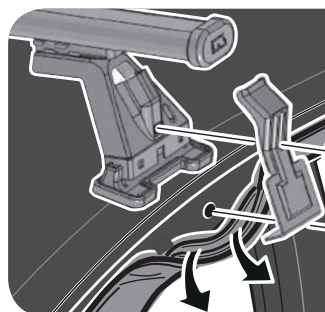

11

FORD Focus C-Max 5P (10-14)

F

R

SKODA Superb 5P (2008>)

F

R

VW Touran 5P (03-10)

F

R