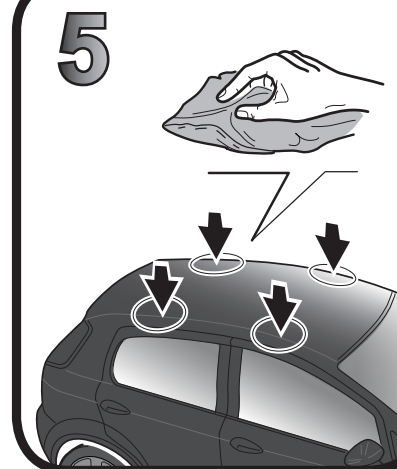

11

FORD Focus C-Max 5P (10-14)

F

R

SKODA Superb 5P (2008>)

F

R

VW Touran 5P (03-10)

F

R

6X13 mm

5 Nm

12

A

C

B

13

A

Max 50 Kg

G3 Spa - via S. Allende, n 15
42020 Montecavolo di Quattro Castella
Reggio E. - Italy
Tel ++39 0522 880635
Fax ++39 0522 880306
www.g3spa.it - info@g3spa.it

COD. AO.271 / ACC

REV. 03

68.005

ISTRUZIONI DI MONTAGGIO
FITTING INSTRUCTION
"Acciaio / Steel"

15 min.

1

FORD Focus C-Max 5P (10-14)

144 mm

170 mm

FORD Focus C-Max 5P (2015>)

49 mm

71 mm

FORD Focus S-Max 5P (2015>)con e senza
tetto in vetro / With and Without glass roof

121 mm

119 mm

LEXUS IS 200 4P (2006>)

123 mm

116 mm

SKODA Superb 5P (2008>)

98 mm

92 mm

VW Golf V 5P (03-08)

99 mm

133 mm

VW Golf VI 5P (08-12)

99 mm

133 mm

VW Touran 5P (03-10)

129 mm

139 mm

2

10 Nm

3

4

A

B

5