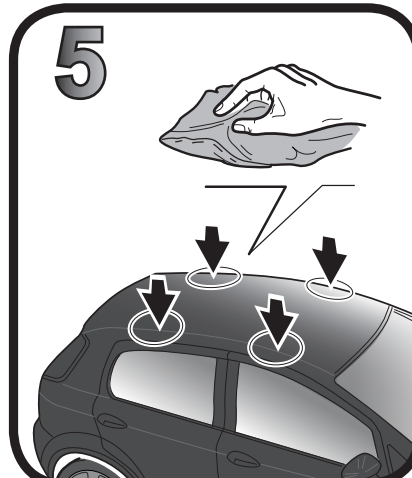

11

FORD Focus C-Max 5P (10-14)

F

R

SKODA Superb 5P (2008>)

F

R

VW Touran 5P (03-10)

F

R

6X13 mm

5 Nm

12

13

Max 50 Kg

G3 Spa - Via S. Allende, n 15
42020 Montecavolo di Quattro Castella
Reggio E. - Italy
Tel ++39 0522 880635
Fax ++39 0522 880306
www.g3spa.it - info@g3spa.it

COD. AO.271 / ALL

REV. 03

68.005

ISTRUZIONI DI MONTAGGIO
FITTING INSTRUCTION
"Alluminio / Aluminium"

15 min.

1

FORD Focus C-Max 5P (10-14)	144 mm	170 mm
FORD Focus C-Max 5P (2015>)	49 mm	71 mm
FORD Focus S-Max 5P (2015>) con e senza tetto in vetro / With and Without glass roof	121 mm	119 mm
LEXUS IS 200 4P (2006>)	123 mm	116 mm
SKODA Superb 5P (2008>)	98 mm	92 mm
VW Golf V 5P (03-08)	99 mm	133 mm
VW Golf VI 5P (08-12)	99 mm	133 mm
VW Touran 5P (03-10)	129 mm	139 mm

2

10 Nm

3

4

A

B

5