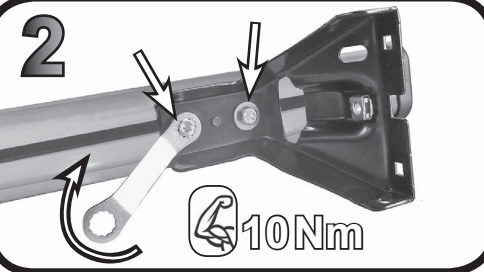

68.005

ISTRUZIONI DI MONTAGGIO  
FITTING INSTRUCTION  
"Alluminio / Aluminium"

15 min.

1

FORD Focus C-Max 5P (10-14)	144 mm	170 mm
FORD Focus C-Max 5P (2015>)	49 mm	71 mm
FORD Focus S-Max 5P (2015>) con e senza tetto in vetro / With and Without glass roof	121 mm	119 mm
LEXUS IS 200 4P (2006>)	123 mm	116 mm
SKODA Superb 5P (2008>)	98 mm	92 mm
VW Golf V 5P (03-08)	99 mm	133 mm
VW Golf VI 5P (08-12)	99 mm	133 mm
VW Touran 5P (03-10)	129 mm	139 mm