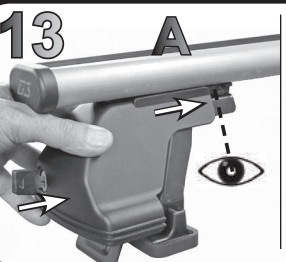

11

FORD Focus C-Max 5P (10-14)

F

R

SKODA Superb 5P (2008>)

F

R

VW Touran 5P (03-10)

F

R

6X13 mm

5 Nm

12

13

Max 50 Kg

G3 Spa - Via S. Allende, n 15
42020 Montecavolo di Quattro Castella
Reggio E. - Italy
Tel ++39 0522 880635
Fax ++39 0522 880306
www.g3spa.it - info@g3spa.it

COD. AO.271 / ALL

REV. 03

68.005

ISTRUZIONI DI MONTAGGIO
FITTING INSTRUCTION
"Alluminio / Aluminium"

15 min.

1

FORD Focus C-Max 5P (10-14)	144 mm	170 mm
FORD Focus C-Max 5P (2015>)	49 mm	71 mm
FORD Focus S-Max 5P (2015>) con e senza tetto in vetro / With and Without glass roof	121 mm	119 mm
LEXUS IS 200 4P (2006>)	123 mm	116 mm
SKODA Superb 5P (2008>)	98 mm	92 mm
VW Golf V 5P (03-08)	99 mm	133 mm
VW Golf VI 5P (08-12)	99 mm	133 mm
VW Touran 5P (03-10)	129 mm	139 mm

2

10 Nm

3

4

A

B

5