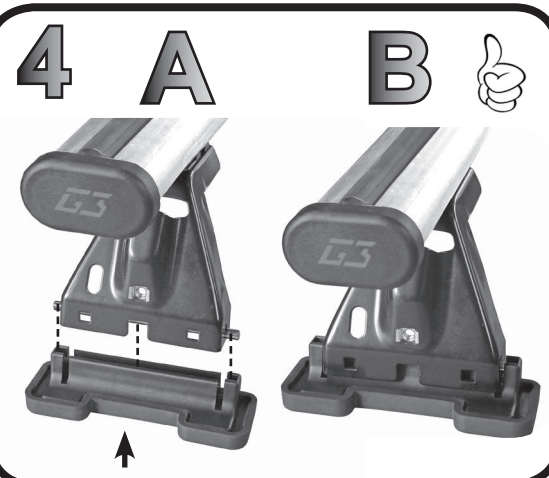

11

FORD Focus C-Max 5P (10-14)

F

R

SKODA Superb 5P (2008>)

F

R

VW Touran 5P (03-10)

F

R

6X13 mm

5 Nm

12

13

Max 50 Kg

G3 Spa - Via S. Allende, n 15
42020 Montecavolo di Quattro Castella
Reggio E. - Italy
Tel ++39 0522 880635
Fax ++39 0522 880306
www.g3spa.it - info@g3spa.it

COD. AO.271 / ALL

REV. 03

68.005

ISTRUZIONI DI MONTAGGIO
FITTING INSTRUCTION
"Alluminio / Aluminium"

15 min.

1

FORD Focus C-Max 5P (10-14)	144 mm	170 mm
FORD Focus C-Max 5P (2015>)	49 mm	71 mm
FORD Focus S-Max 5P (2015>) con e senza tetto in vetro / With and Without glass roof	121 mm	119 mm
LEXUS IS 200 4P (2006>)	123 mm	116 mm
SKODA Superb 5P (2008>)	98 mm	92 mm
VW Golf V 5P (03-08)	99 mm	133 mm
VW Golf VI 5P (08-12)	99 mm	133 mm
VW Touran 5P (03-10)	129 mm	139 mm

2

10 Nm

3

4

A

B

5