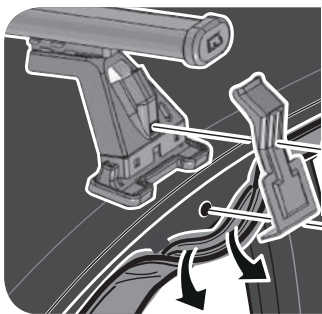

11

FORD Focus C-Max 5P (10-14)

F

R

SKODA Superb 5P (2008>)

F

R

VW Touran 5P (03-10)

F

R