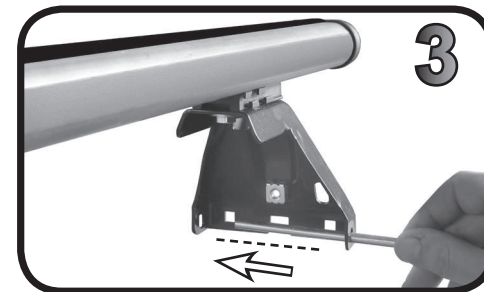

11

FORD Focus C-Max 5P (10-14)

F

R

SKODA Superb 5P (2008>)

F

R

VW Touran 5P (03-10)

F

R

6X13 mm

5 Nm

12

13

Max 50 Kg

G3 Spa - Via S. Allende, n 15
42020 Montecavolo di Quattro Castella
Reggio E. - Italy
Tel ++39 0522 880635
Fax ++39 0522 880306
www.g3spa.it - info@g3spa.it

COD. AO.271 / ALL

REV. 03

68.005

ISTRUZIONI DI MONTAGGIO
FITTING INSTRUCTION
"Alluminio / Aluminium"

15 min.

1

FORD Focus C-Max 5P (10-14)	144 mm	170 mm
FORD Focus C-Max 5P (2015>)	49 mm	71 mm
FORD Focus S-Max 5P (2015>) con e senza tetto in vetro / With and Without glass roof	121 mm	119 mm
LEXUS IS 200 4P (2006>)	123 mm	116 mm
SKODA Superb 5P (2008>)	98 mm	92 mm
VW Golf V 5P (03-08)	99 mm	133 mm
VW Golf VI 5P (08-12)	99 mm	133 mm
VW Touran 5P (03-10)	129 mm	139 mm

2

10 Nm

3

4

A

B

5