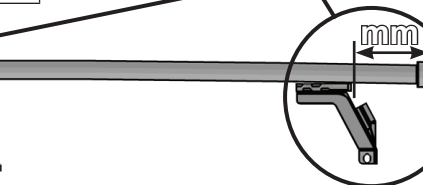

68.005

ISTRUZIONI DI MONTAGGIO  
FITTING INSTRUCTION  
"Alluminio / Aluminium"

15 min.

1

FORD Focus C-Max 5P (10-14)	144 mm	170 mm
FORD Focus C-Max 5P (2015>)	49 mm	71 mm
FORD Focus S-Max 5P (2015>) con e senza tetto in vetro / With and Without glass roof	121 mm	119 mm
LEXUS IS 200 4P (2006>)	123 mm	116 mm
SKODA Superb 5P (2008>)	98 mm	92 mm
VW Golf V 5P (03-08)	99 mm	133 mm
VW Golf VI 5P (08-12)	99 mm	133 mm
VW Touran 5P (03-10)	129 mm	139 mm