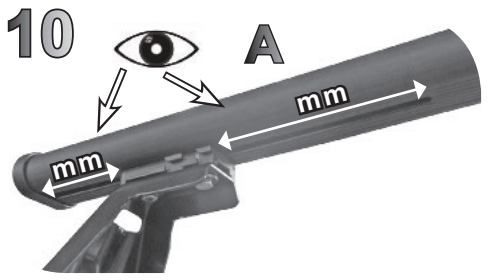

AUDI A4 4P (>2000)	F	R
AUDI A4 4P (04>08)	F	R
PEUGEOT 106 5P (91>04)	F	R
TOYOTA Urban cruiser 5P (2009>)	F	R
TOYOTA Yaris 5P (2011>)	F	R

G3 Spa - Via S. Ailende, n 15
42020 Montecatoli di Quattro Castella
Reggio E. - Italy
Tel ++39 0522 880635
Fax ++39 0522 880306
www.g3spa.it - info@g3spa.it

COD. AO.277 / ACC
REV. 02

68.011

ISTRUZIONI DI MONTAGGIO
FITTING INSTRUCTION
"Acciaio / Steel"

= **15 min.**

1