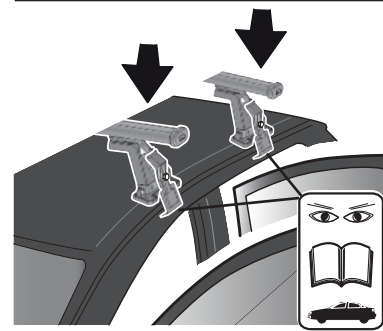

AUDI A4 4P (>2000)	F	R
AUDI A4 4P (04>08)	F	R
PEUGEOT 106 5P (91>04)	F	R
TOYOTA Urban cruiser 5P (2009>)	F	R
TOYOTA Yaris 5P (2011>)	F	R

G3 Spa - Via S. Ailende, n 15
42020 Montecatoli di Quattro Castella
Reggio E. - Italy
Tel ++39 0522 880635
Fax ++39 0522 880306
www.g3spa.it - info@g3spa.it

COD. AO.277 / ACC
REV. 02

68.011

ISTRUZIONI DI MONTAGGIO
FITTING INSTRUCTION
"Acciaio / Steel"

= **15 min.**

1