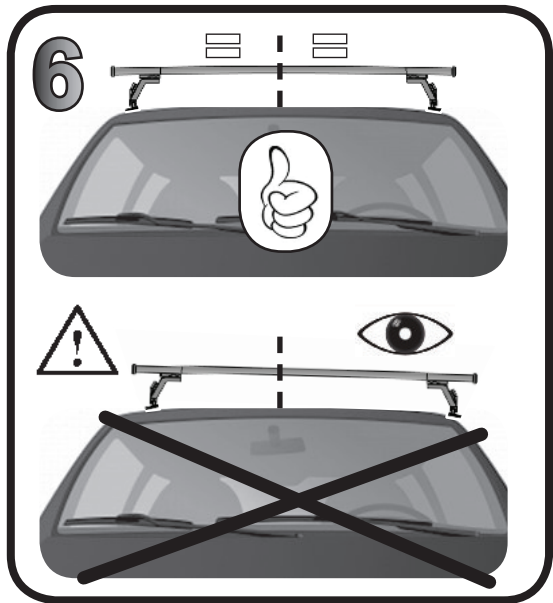

8

AUDI A4 4P (01>04)	F: 230 mm	R: 330 mm
CITROËN AX 5P (ALL)	F: 350 mm	R: 350 mm
CITROËN Saxo 5P (96>03)	F: 280 mm	R: 380 mm
DAIHATSU Cuore 5P (>2002)	F: 350 mm	R: 350 mm
DAIHATSU Terios DB - DX 5P (>2005)	F: 330 mm	R: 370 mm
FORD Fiesta 5P (90>01)	F: 280 mm	R: 300 mm
HYUNDAI Accent 4/5P (95>99)	F: 350 mm	R: 350 mm
HYUNDAI i20 5P(2008>)	F: 240 mm	R: 460 mm
MAZDA 121 5P (1996>)	F: 280 mm	R: 300 mm
MERCEDES Classe A 5P (>2004) Passo corto / Short wheelbase	F: 180 mm	R: 520 mm
NISSAN Micra 5P (92>03)	F: 350 mm	R: 350 mm
NISSAN Note 5P (2013>)	F: 200 mm	R: 500 mm
PEUGEOT 205 5P (ALL)	F: 350 mm	R: 350 mm
SUZUKI Alto 5P (>2001)	F: 250 mm	R: 450 mm
SUZUKI Celerio 5P (2014>)	F: 300 mm	R: 400 mm