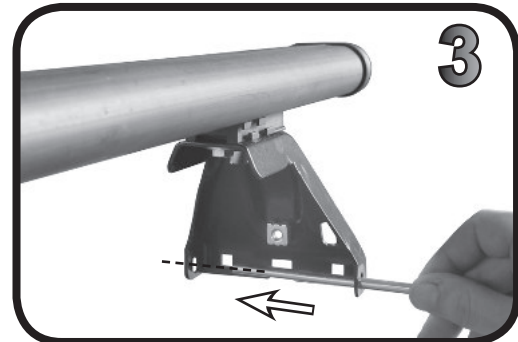

AUDI A4 4P (>2000)	F	R
AUDI A4 4P (04>08)	F	R
PEUGEOT 106 5P (91>04)	F	R
TOYOTA Urban cruiser 5P (2009>)	F	R
TOYOTA Yaris 5P (2011>)	F	R

G3 Spa - Via S. Ailende, n 15
42020 Montecatoli di Quattro Castella
Reggio E. - Italy
Tel ++39 0522 880635
Fax ++39 0522 880306
www.g3spa.it - info@g3spa.it

COD. AO.277 / ACC
REV. 02

68.011

ISTRUZIONI DI MONTAGGIO
FITTING INSTRUCTION
"Acciaio / Steel"

= **15 min.**

1