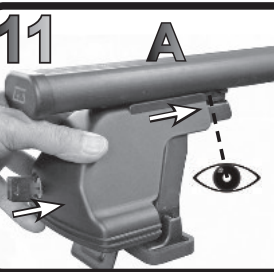

AUDI A4 4P (>2000)	F	R
AUDI A4 4P (04>08)	F	R
PEUGEOT 106 5P (91>04)	F	R
TOYOTA Urban cruiser 5P (2009>)	F	R
TOYOTA Yaris 5P (2011>)	F	R

G3 Spa - Via S. Ailende, n 15
42020 Montecatoli di Quattro Castella
Reggio E. - Italy
Tel ++39 0522 880635
Fax ++39 0522 880306
www.g3spa.it - info@g3spa.it

COD. AO.277 / ACC
REV. 02

68.011

ISTRUZIONI DI MONTAGGIO
FITTING INSTRUCTION
"Acciaio / Steel"

= **15 min.**

1