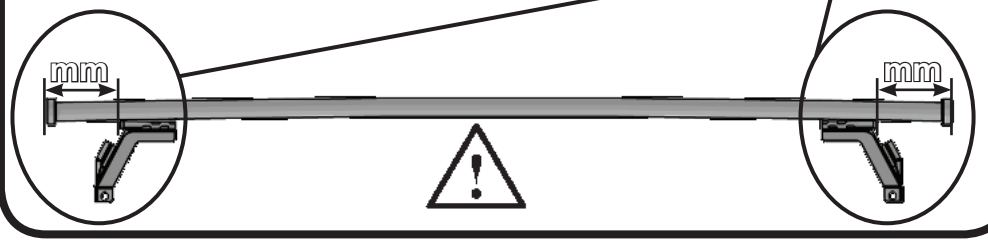

AUDI A4 4P (>2000)	F	R
AUDI A4 4P (04>08)	F	R
PEUGEOT 106 5P (91>04)	F	R
TOYOTA Urban cruiser 5P (2009>)	F	R
TOYOTA Yaris 5P (2011>)	F	R

G3 Spa - Via S. Ailende, n 15
42020 Montecatoli di Quattro Castella
Reggio E. - Italy
Tel ++39 0522 880635
Fax ++39 0522 880306
www.g3spa.it - info@g3spa.it

COD. AO.277 / ACC
REV. 02

68.011

ISTRUZIONI DI MONTAGGIO
FITTING INSTRUCTION
"Acciaio / Steel"

= **15 min.**

1