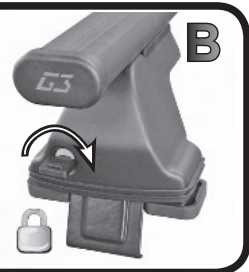

AUDI A4 4P (>2000)	F	R
AUDI A4 4P (04>08)	F	R
PEUGEOT 106 5P (91>04)	F	R
TOYOTA Urban cruiser 5P (2009>)	F	R
TOYOTA Yaris 5P (2011>)	F	R

G3 Spa - Via S. Ailende, n 15
42020 Montecatoli di Quattro Castella
Reggio E. - Italy
Tel ++39 0522 880635
Fax ++39 0522 880306
www.g3spa.it - info@g3spa.it

COD. AO.277 / ACC
REV. 02

68.011

ISTRUZIONI DI MONTAGGIO
FITTING INSTRUCTION
"Acciaio / Steel"

= **15 min.**

1