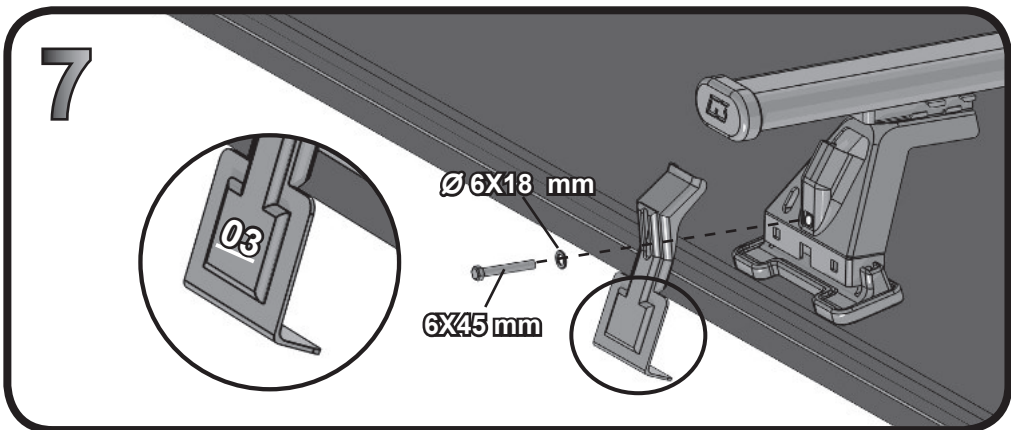

AUDI A4 4P (01>04)	F: 230 mm	R: 330 mm
CITROËN AX 5P (ALL)	F: 350 mm	R: 350 mm
CITROËN Saxo 5P (96>03)	F: 280 mm	R: 380 mm
DAIHATSU Cuore 5P (>2002)	F: 350 mm	R: 350 mm
DAIHATSU Terios DB - DX 5P (>2005)	F: 330 mm	R: 370 mm
FORD Fiesta 5P (90>01)	F: 280 mm	R: 300 mm
HYUNDAI Accent 4/5P (95>99)	F: 350 mm	R: 350 mm
HYUNDAI i20 5P (2008>)	F: 240 mm	R: 460 mm
MAZDA 121 5P (1996>)	F: 280 mm	R: 300 mm
MERCEDES Classe A 5P (>2004)	F: 180 mm	R: 520 mm
Passo corto / Short wheelbase		
NISSAN Micra 5P (92>03)	F: 350 mm	R: 350 mm
NISSAN Note 5P (2013>)	F: 200 mm	R: 500 mm
PEUGEOT 205 5P (ALL)	F: 350 mm	R: 350 mm
SUZUKI Alto 5P (>2001)	F: 250 mm	R: 450 mm
SUZUKI Celerio 5P (2014>)	F: 300 mm	R: 400 mm

8

5 Nm