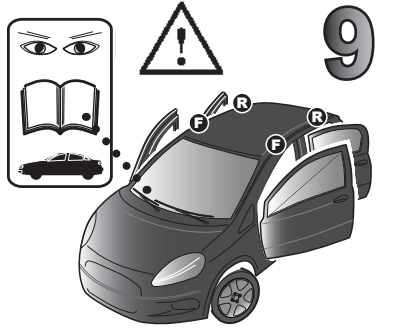

AUDI A4 4P (>2000)	F	R
AUDI A4 4P (04>08)	F	R
PEUGEOT 106 5P (91>04)	F	R
TOYOTA Urban cruiser 5P (2009>)	F	R
TOYOTA Yaris 5P (2011>)	F	R

G3 Spa - Via S. Ailende, n 15
42020 Montecatoli di Quattro Castella
Reggio E. - Italy
Tel ++39 0522 880635
Fax ++39 0522 880306
www.g3spa.it - info@g3spa.it

COD. AO.277 / ACC
REV. 02

68.011

ISTRUZIONI DI MONTAGGIO
FITTING INSTRUCTION
"Acciaio / Steel"

= **15 min.**

1