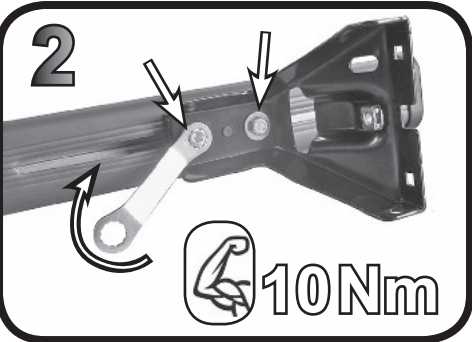

AUDI A4 4P (>2000)	F	R
AUDI A4 4P (04>08)	F	R
PEUGEOT 106 5P (91>04)	F	R
TOYOTA Urban cruiser 5P (2009>)	F	R
TOYOTA Yaris 5P (2011>)	F	R

G3 Spa - Via S. Ailende, n 15
42020 Montecatoli di Quattro Castella
Reggio E. - Italy
Tel ++39 0522 880635
Fax ++39 0522 880306
www.g3spa.it - info@g3spa.it

COD. AO.277 / ACC
REV. 02

68.011

ISTRUZIONI DI MONTAGGIO
FITTING INSTRUCTION
"Acciaio / Steel"

= **15 min.**

1