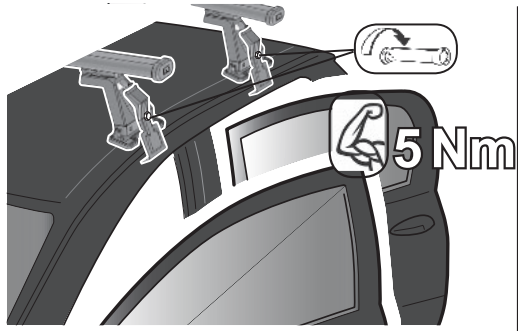

AUDI A4 4P (>2000)	F	R
AUDI A4 4P (04>08)	F	R
PEUGEOT 106 5P (91>04)	F	R
TOYOTA Urban cruiser 5P (2009>)	F	R
TOYOTA Yaris 5P (2011>)	F	R

G3 Spa - Via S. Ailende, n 15
42020 Montecatoli di Quattro Castella
Reggio E. - Italy
Tel ++39 0522 880635
Fax ++39 0522 880306
www.g3spa.it - info@g3spa.it

COD. AO.277 / ACC
REV. 02

68.011

ISTRUZIONI DI MONTAGGIO
FITTING INSTRUCTION
"Acciaio / Steel"

= **15 min.**

1