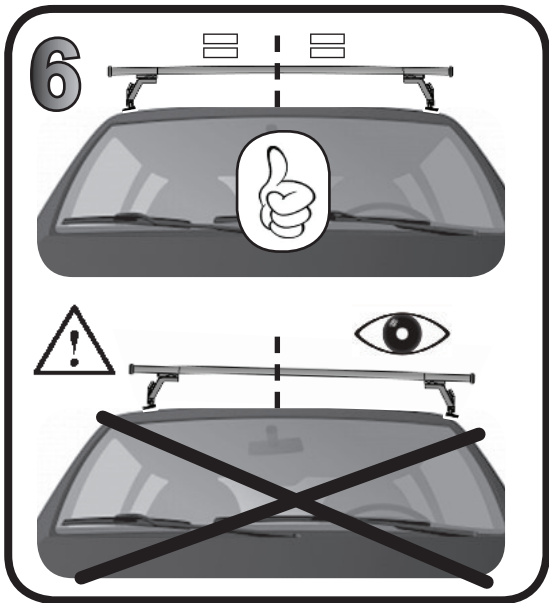

AUDI A4 4P (01>04)	F: 230 mm	R: 330 mm
CITROËN AX 5P (ALL)	F: 350 mm	R: 350 mm
CITROËN Saxo 5P (96>03)	F: 280 mm	R: 380 mm
DAIHATSU Cuore 5P (>2002)	F: 350 mm	R: 350 mm
DAIHATSU Terios DB - DX 5P (>2005)	F: 330 mm	R: 370 mm
FORD Fiesta 5P (90>01)	F: 280 mm	R: 300 mm
HYUNDAI Accent 4/5P (95>99)	F: 350 mm	R: 350 mm
HYUNDAI i20 5P (2008>)	F: 240 mm	R: 460 mm
MAZDA 121 5P (1996>)	F: 280 mm	R: 300 mm
MERCEDES Classe A 5P (>2004)	F: 180 mm	R: 520 mm
Passo corto / Short wheelbase		
NISSAN Micra 5P (92>03)	F: 350 mm	R: 350 mm
NISSAN Note 5P (2013>)	F: 200 mm	R: 500 mm
PEUGEOT 205 5P (ALL)	F: 350 mm	R: 350 mm
SUZUKI Alto 5P (>2001)	F: 250 mm	R: 450 mm
SUZUKI Celerio 5P (2014>)	F: 300 mm	R: 400 mm

8

5 Nm