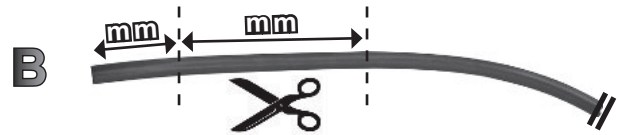

AUDI A4 4P (>2000)	F	R
AUDI A4 4P (04>08)	F	R
PEUGEOT 106 5P (91>04)	F	R
TOYOTA Urban cruiser 5P (2009>)	F	R
TOYOTA Yaris 5P (2011>)	F	R

G3 Spa - Via S. Ailende, n 15
42020 Montecatoli di Quattro Castella
Reggio E. - Italy
Tel ++39 0522 880635
Fax ++39 0522 880306
www.g3spa.it - info@g3spa.it

COD. AO.277 / ACC
REV. 02

68.011

ISTRUZIONI DI MONTAGGIO
FITTING INSTRUCTION
"Acciaio / Steel"

= **15 min.**

1