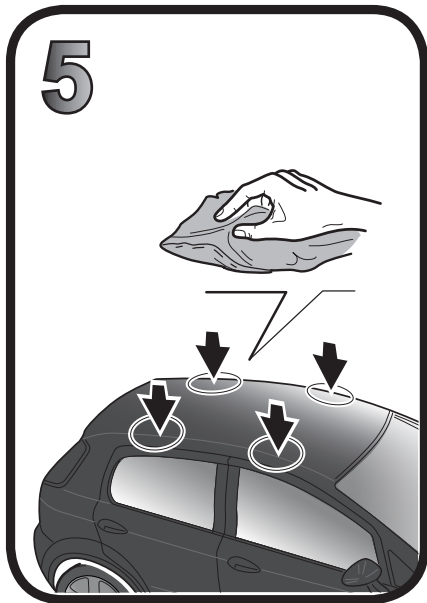

AUDI A4 4P (01>04)	F: 230 mm	R: 330 mm
CITROËN AX 5P (ALL)	F: 350 mm	R: 350 mm
CITROËN Saxo 5P (96>03)	F: 280 mm	R: 380 mm
DAIHATSU Cuore 5P (>2002)	F: 350 mm	R: 350 mm
DAIHATSU Terios DB - DX 5P (>2005)	F: 330 mm	R: 370 mm
FORD Fiesta 5P (90>01)	F: 280 mm	R: 300 mm
HYUNDAI Accent 4/5P (95>99)	F: 350 mm	R: 350 mm
HYUNDAI i20 5P (2008>)	F: 240 mm	R: 460 mm
MAZDA 121 5P (1996>)	F: 280 mm	R: 300 mm
MERCEDES Classe A 5P (>2004)	F: 180 mm	R: 520 mm
Passo corto / Short wheelbase		
NISSAN Micra 5P (92>03)	F: 350 mm	R: 350 mm
NISSAN Note 5P (2013>)	F: 200 mm	R: 500 mm
PEUGEOT 205 5P (ALL)	F: 350 mm	R: 350 mm
SUZUKI Alto 5P (>2001)	F: 250 mm	R: 450 mm
SUZUKI Celerio 5P (2014>)	F: 300 mm	R: 400 mm

8

5 Nm