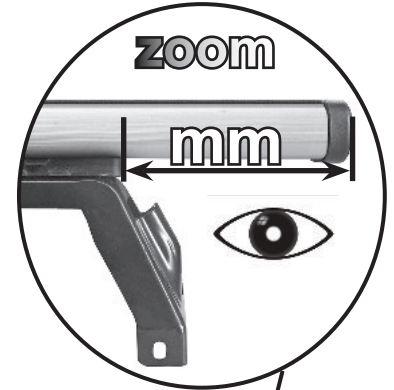

**68.011**

**ISTRUZIONI DI MONTAGGIO**  
**FITTING INSTRUCTION**  
**"Alluminio / Aluminium"**

**15 min.**

	63 mm	63 mm
	41 mm	54 mm
	103 mm	120 mm
	83 mm	83 mm
	98 mm	111 mm
	68 mm	68 mm
	76 mm	82 mm
	83 mm	83 mm
	96 mm	101 mm
	35 mm	42 mm
	83 mm	83 mm
	35 mm	55 mm

Passo corto / Short wheelbase		
	93 mm	101 mm
	92 mm	102 mm
	103 mm	108 mm
	93 mm	93 mm
	54 mm	66 mm
	110 mm	118 mm
	125 mm	115 mm
	139 mm	148 mm

**1**

8

<b>AUDI</b> A4 4P (01>04)	F: 230 mm	R: 330 mm
<b>CITROËN</b> AX 5P (ALL)	F: 350 mm	R: 350 mm
<b>CITROËN</b> Saxo 5P (96>03)	F: 280 mm	R: 380 mm
<b>DAIHATSU</b> Cuore 5P (>2002)	F: 350 mm	R: 350 mm
<b>DAIHATSU</b> Terios DB - DX 5P (>2005)	F: 330 mm	R: 370 mm
<b>FORD</b> Fiesta 5P (90>01)	F: 280 mm	R: 300 mm
<b>HYUNDAI</b> Accent 4/5P (95>99)	F: 350 mm	R: 350 mm
<b>HYUNDAI</b> i20 5P(2008>)	F: 240 mm	R: 460 mm
<b>MAZDA</b> 121 5P (1996>)	F: 280 mm	R: 300 mm
<b>MERCEDES</b> Classe A 5P (>2004) Passo corto / Short wheelbase	F: 180 mm	R: 520 mm
<b>NISSAN</b> Micra 5P (92>03)	F: 350 mm	R: 350 mm
<b>NISSAN</b> Note 5P (2013>)	F: 200 mm	R: 500 mm
<b>PEUGEOT</b> 205 5P (ALL)	F: 350 mm	R: 350 mm
<b>SUZUKI</b> Alto 5P (>2001)	F: 250 mm	R: 450 mm
<b>SUZUKI</b> Celerio 5P (2014>)	F: 300 mm	R: 400 mm