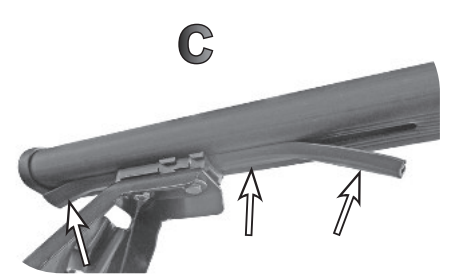

AUDI A4 4P (>2000)	F	R
AUDI A4 4P (04>08)	F	R
PEUGEOT 106 5P (91>04)	F	R
TOYOTA Urban cruiser 5P (2009>)	F	R
TOYOTA Yaris 5P (2011>)	F	R

G3 Spa - Via S. Ailende, n 15
42020 Montecatoli di Quattro Castella
Reggio E. - Italy
Tel ++39 0522 880635
Fax ++39 0522 880306
www.g3spa.it - info@g3spa.it

COD. AO.277 / ACC
REV. 02

68.011

ISTRUZIONI DI MONTAGGIO
FITTING INSTRUCTION
"Acciaio / Steel"

= **15 min.**

1