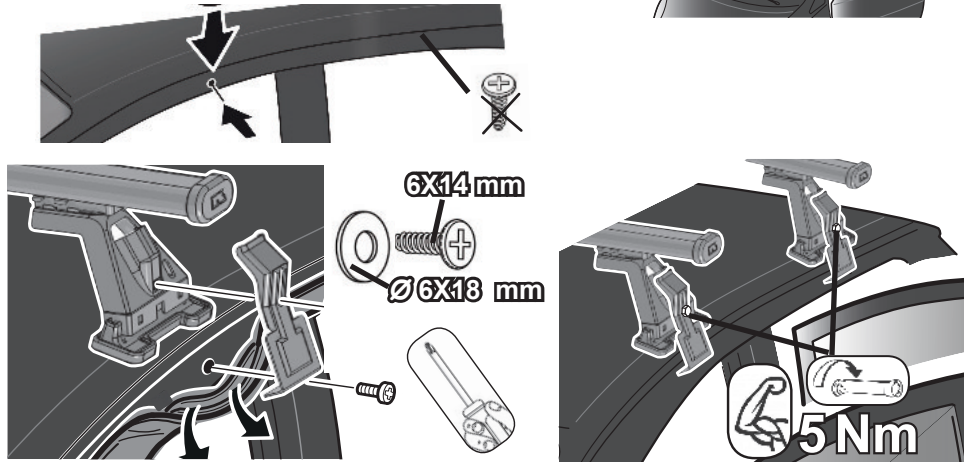

	
SEAT Ibiza 5P (2008>)	F	R
VW Golf Plus 5P (05-06)	F	R
VW Jetta 5P (05-09)	F	R

11

6x14 mm

Ø6x18 mm

5 Nm

68.014

ISTRUZIONI DI MONTAGGIO
FITTING INSTRUCTION
"Acciaio / Steel"

 = 15 min.