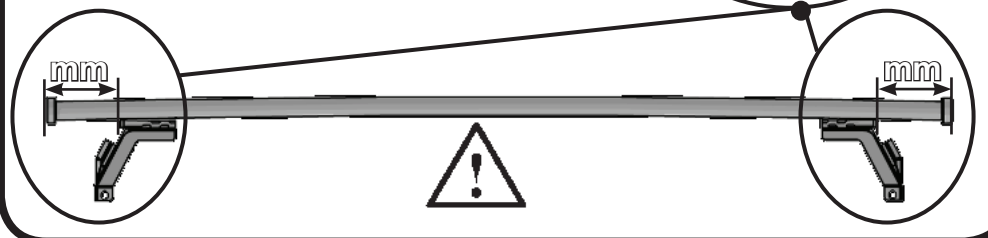

6x14 mm

Ø6x18 mm

5 Nm

68.014

ISTRUZIONI DI MONTAGGIO
FITTING INSTRUCTION
"Acciaio / Steel"

= 15 min.

AUDI A3 Sedan 5P (2013>)	101 mm	111 mm
AUDI A3 Sportback 5P (2012>)	103 mm	118 mm
NISSAN Micra 5P (2010>)	72 mm	85 mm
SEAT Ibiza 5P (2008>)	114 mm	129 mm
VW Golf Plus 5P (05-06)	91 mm	103 mm
VW Golf Plus 5P (07-09)	97 mm	103 mm
VW Passat 4P (05-14)	87 mm	87 mm
VW Jetta 4P (05-09)	83 mm	96 mm

12

B