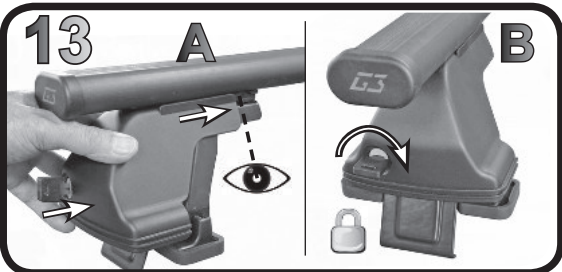

SEAT Ibiza 5P (2008>)	F	R
VW Golf Plus 5P (05-06)	F	R
VW Jetta 5P (05-09)	F	R

11

6x14 mm

Ø6x18 mm

5 Nm

68.014

ISTRUZIONI DI MONTAGGIO
FITTING INSTRUCTION
"Acciaio / Steel"

= 15 min.

AUDI A3 Sedan 5P (2013>)	101 mm	111 mm
AUDI A3 Sportback 5P (2012>)	103 mm	118 mm
NISSAN Micra 5P (2010>)	72 mm	85 mm
SEAT Ibiza 5P (2008>)	114 mm	129 mm
VW Golf Plus 5P (05-06)	91 mm	103 mm
VW Golf Plus 5P (07-09)	97 mm	103 mm
VW Passat 4P (05-14)	87 mm	87 mm
VW Jetta 4P (05-09)	83 mm	96 mm

12

B

2

10 Nm

3

13

Max 50 Kg

G3 Spa - via S. Allende, n 15
42020 Montecatino di Quattro Castella
Reggio E. - Italy
Tel ++39 0522 880635
Fax ++39 0522 880306
www.g3spa.it - info@g3spa.it

COD. AO.280 / ACC

REV. 03

4

B