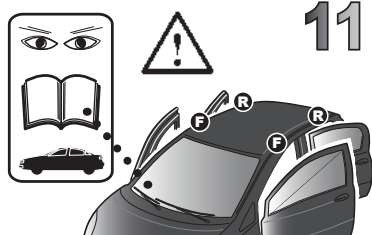

	
SEAT Ibiza 5P (2008>)	F	R
VW Golf Plus 5P (05-06)	F	R
VW Jetta 5P (05-09)	F	R

11

6x14 mm

Ø6x18 mm

5 Nm

68.014

ISTRUZIONI DI MONTAGGIO
FITTING INSTRUCTION
"Acciaio / Steel"

 = 15 min.