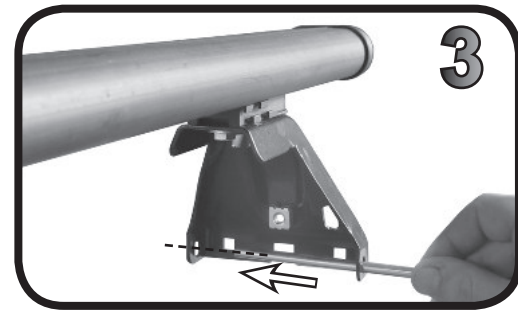

SEAT Ibiza 5P (2008>)	F	R
VW Golf Plus 5P (05-06)	F	R
VW Jetta 5P (05-09)	F	R

11

6x14 mm

Ø6x18 mm

5 Nm

68.014

ISTRUZIONI DI MONTAGGIO
FITTING INSTRUCTION
"Acciaio / Steel"

= 15 min.

AUDI A3 Sedan 5P (2013>)	101 mm	111 mm
AUDI A3 Sportback 5P (2012>)	103 mm	118 mm
NISSAN Micra 5P (2010>)	72 mm	85 mm
SEAT Ibiza 5P (2008>)	114 mm	129 mm
VW Golf Plus 5P (05-06)	91 mm	103 mm
VW Golf Plus 5P (07-09)	97 mm	103 mm
VW Passat 4P (05-14)	87 mm	87 mm
VW Jetta 4P (05-09)	83 mm	96 mm

12

B

2

10 Nm

3

13

Max 50 Kg

G3 Spa - via S. Allende, n 15
42020 Montecatino di Quattro Castella
Reggio E. - Italy
Tel ++39 0522 880635
Fax ++39 0522 880306
www.g3spa.it - info@g3spa.it

COD. AO.280 / ACC

REV. 03

4

B