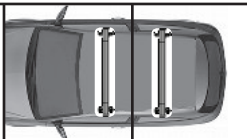

SEAT Ibiza 5P (2008-)>

F

R

VW Golf Plus 5P (05-06)

F

R

VW Jetta 5P (05-09)

F

R

11

6X14 mm

5 Nm

12

13

Max 50 Kg

G3 Spa - Via S. Allende, n 15
42020 Montecatoli di Quattro Castella
Reggio E. - Italy
Tel ++39 0522 880635
Fax ++39 0522 880306
www.g3spa.it - info@g3spa.it

COD. AO.280 / ALL

REV. 03

68.014

ISTRUZIONI DI MONTAGGIO
FITTING INSTRUCTION
"Alluminio / Aluminium"

15 min.

AUDI A3 Sedan 5P (2013-)>

101 mm

111 mm

AUDI A3 Sportback 5P (2012-)>

103 mm

118 mm

NISSAN Micra 5P (2010-)>

72 mm

85 mm

SEAT Ibiza 5P (2008-)>

114 mm

129 mm

VW Golf Plus 5P (05-06)

91 mm

103 mm

VW Golf Plus 5P (07-09)

97 mm

103 mm

VW Passat 4P (05-14)

87 mm

87 mm

VW Jetta 4P (05-09)

83 mm

96 mm

1

2

10 Nm

3

4

B