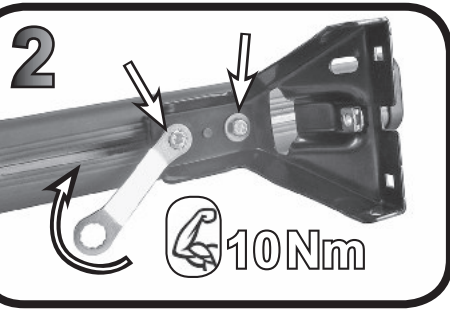

SEAT Ibiza 5P (2008>)	F	R
VW Golf Plus 5P (05-06)	F	R
VW Jetta 5P (05-09)	F	R

11

6x14 mm

Ø6x18 mm

5 Nm

68.014

ISTRUZIONI DI MONTAGGIO
FITTING INSTRUCTION
"Acciaio / Steel"

= 15 min.

AUDI A3 Sedan 5P (2013>)	101 mm	111 mm
AUDI A3 Sportback 5P (2012>)	103 mm	118 mm
NISSAN Micra 5P (2010>)	72 mm	85 mm
SEAT Ibiza 5P (2008>)	114 mm	129 mm
VW Golf Plus 5P (05-06)	91 mm	103 mm
VW Golf Plus 5P (07-09)	97 mm	103 mm
VW Passat 4P (05-14)	87 mm	87 mm
VW Jetta 4P (05-09)	83 mm	96 mm

12

B

2

10 Nm

3

13

Max 50 Kg

G3 Spa - via S. Allende, n 15
42020 Montecatino di Quattro Castella
Reggio E. - Italy
Tel ++39 0522 880635
Fax ++39 0522 880306
www.g3spa.it - info@g3spa.it

COD. AO.280 / ACC

REV. 03

4

B