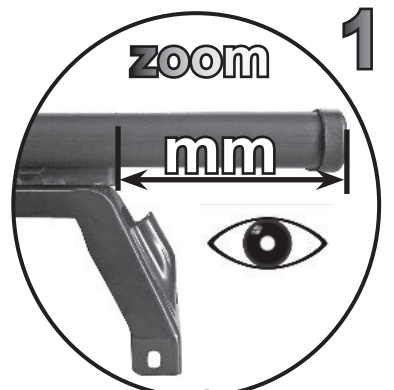

	
SEAT Ibiza 5P (2008>)	F	R
VW Golf Plus 5P (05-06)	F	R
VW Jetta 5P (05-09)	F	R

11

6x14 mm

Ø6x18 mm

5 Nm

68.014

ISTRUZIONI DI MONTAGGIO
FITTING INSTRUCTION
"Acciaio / Steel"

 = 15 min.

		
AUDI A3 Sedan 5P (2013>)	101 mm	111 mm
AUDI A3 Sportback 5P (2012>)	103 mm	118 mm
NISSAN Micra 5P (2010>)	72 mm	85 mm
SEAT Ibiza 5P (2008>)	114 mm	129 mm
VW Golf Plus 5P (05-06)	91 mm	103 mm
VW Golf Plus 5P (07-09)	97 mm	103 mm
VW Passat 4P (05-14)	87 mm	87 mm
VW Jetta 4P (05-09)	83 mm	96 mm

F

R

VW Jetta 5P (05-09)

F

R

11

6X14 mm

5 Nm