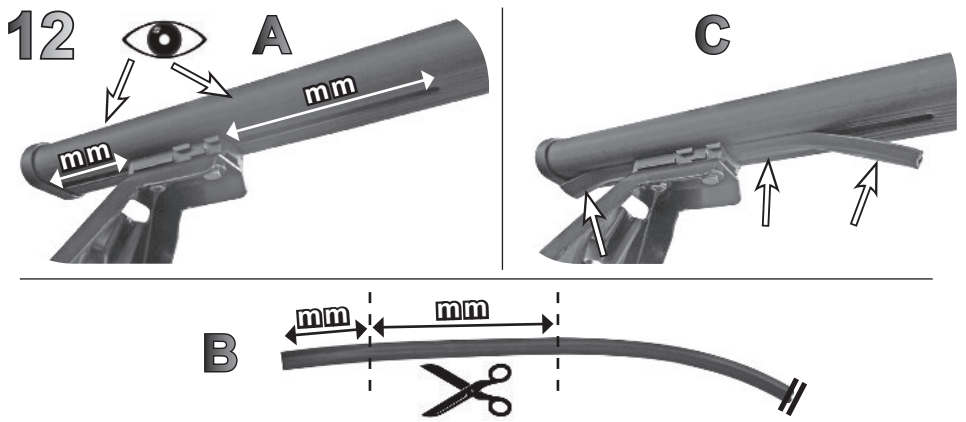

6x14 mm

Ø6x18 mm

5 Nm

68.014

ISTRUZIONI DI MONTAGGIO
FITTING INSTRUCTION
"Acciaio / Steel"

= 15 min.

AUDI A3 Sedan 5P (2013>)	101 mm	111 mm
AUDI A3 Sportback 5P (2012>)	103 mm	118 mm
NISSAN Micra 5P (2010>)	72 mm	85 mm
SEAT Ibiza 5P (2008>)	114 mm	129 mm
VW Golf Plus 5P (05-06)	91 mm	103 mm
VW Golf Plus 5P (07-09)	97 mm	103 mm
VW Passat 4P (05-14)	87 mm	87 mm
VW Jetta 4P (05-09)	83 mm	96 mm

12

B