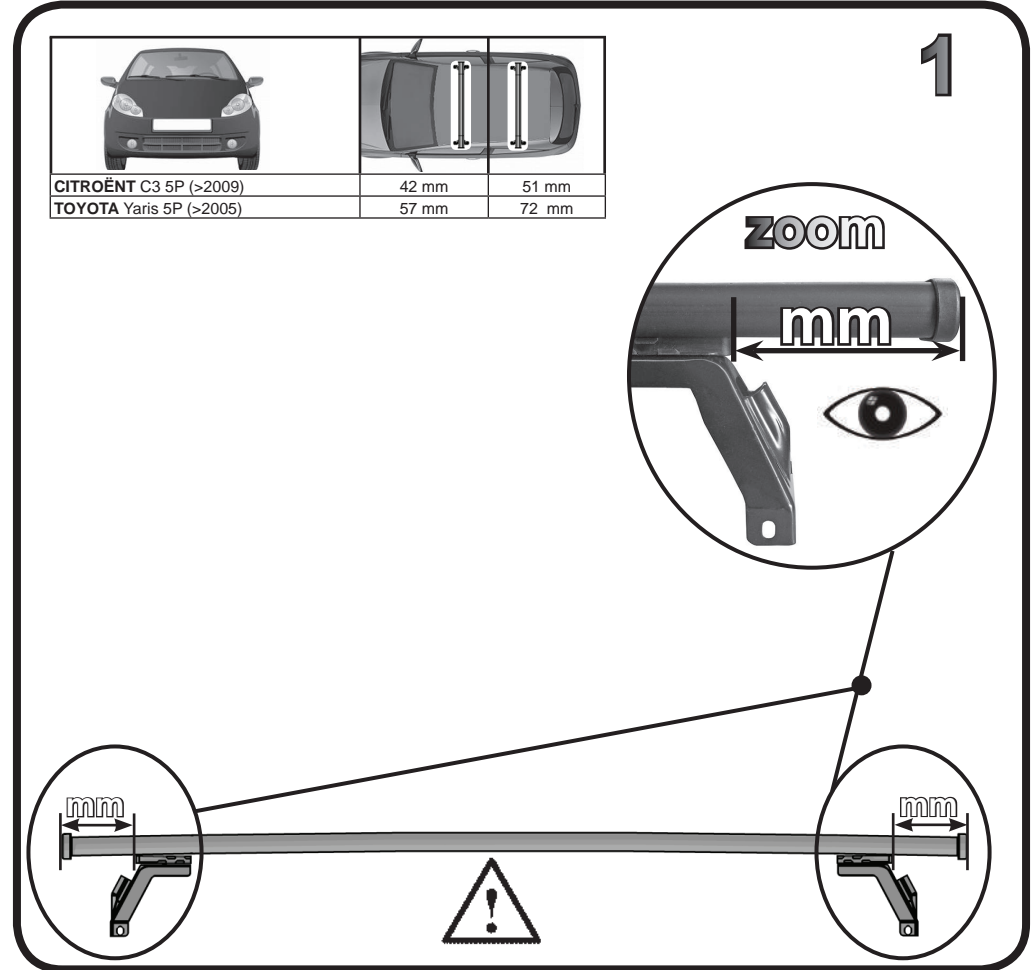

**68.020**

**ISTRUZIONI DI MONTAGGIO**  
**FITTING INSTRUCTION**  
**"Acciaio / Steel"**

G3 Spa - Via S. Allende, n 15  
 42020 Montecavolo di Quattro Castella  
 Reggio E. - Italy  
 Tel ++39 0522 880035  
 Fax ++39 0522 880306  
 www.g3spa.it - info@g3spa.it