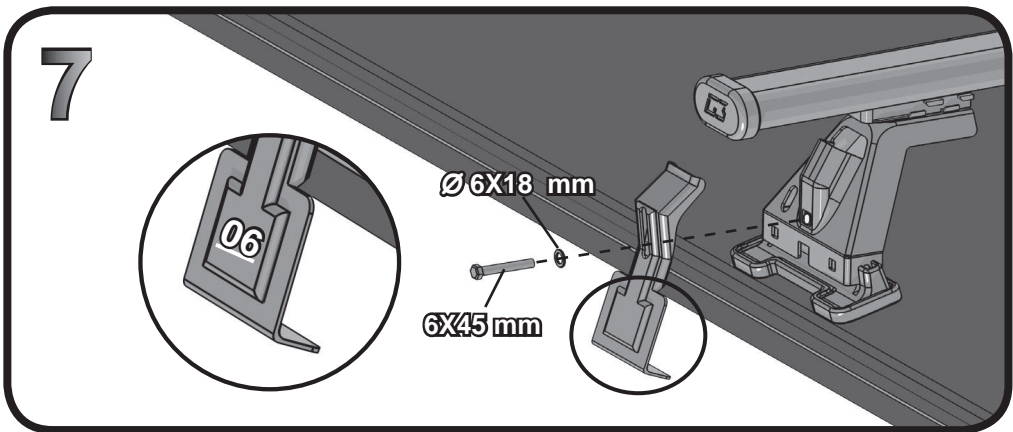

**68.020**

**ISTRUZIONI DI MONTAGGIO**  
**FITTING INSTRUCTION**  
**"Acciaio / Steel"**

G3 Spa - Via S. Allende, n 15  
 42020 Montecavolo di Quattro Castella  
 Reggio E. - Italy  
 Tel ++39 0522 880035  
 Fax ++39 0522 880306  
 www.g3spa.it - info@g3spa.it