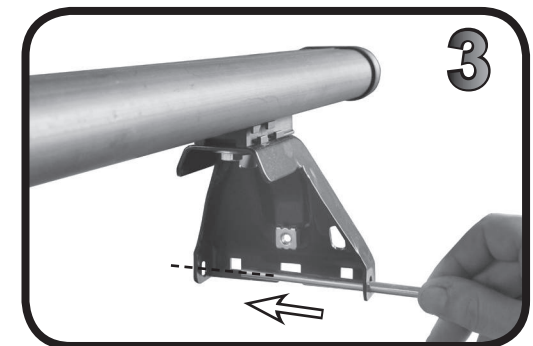

**68.020**

**ISTRUZIONI DI MONTAGGIO**  
**FITTING INSTRUCTION**  
**"Acciaio / Steel"**

G3 Spa - Via S. Allende, n 15  
 42020 Montecavolo di Quattro Castella  
 Reggio E. - Italy  
 Tel ++39 0522 880035  
 Fax ++39 0522 880306  
 www.g3spa.it - info@g3spa.it