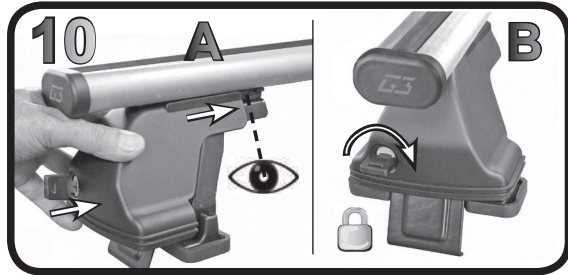

**68.020**

**ISTRUZIONI DI MONTAGGIO**  
**FITTING INSTRUCTION**  
**"Acciaio / Steel"**

G3 Spa - Via S. Allende, n 15  
 42020 Montecavolo di Quattro Castella  
 Reggio E. - Italy  
 Tel ++39 0522 880035  
 Fax ++39 0522 880306  
 www.g3spa.it - info@g3spa.it