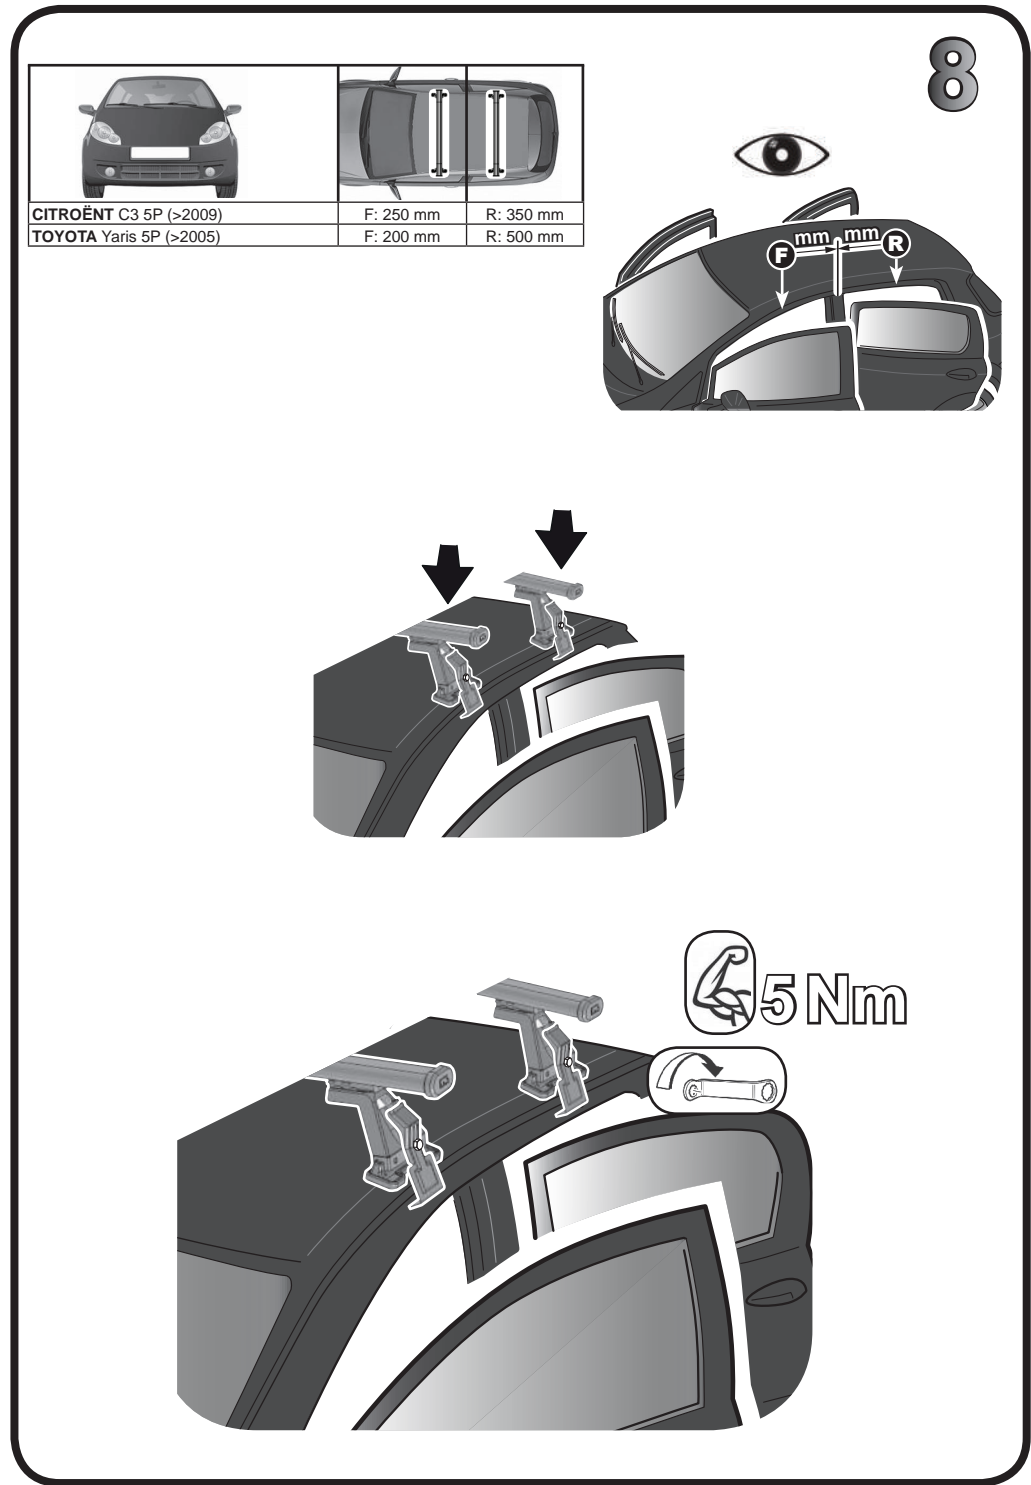

**68.020**

**ISTRUZIONI DI MONTAGGIO**  
**FITTING INSTRUCTION**  
**"Acciaio / Steel"**

G3 Spa - Via S. Allende, n 15  
 42020 Montecavolo di Quattro Castella  
 Reggio E. - Italy  
 Tel ++39 0522 880035  
 Fax ++39 0522 880306  
 www.g3spa.it - info@g3spa.it