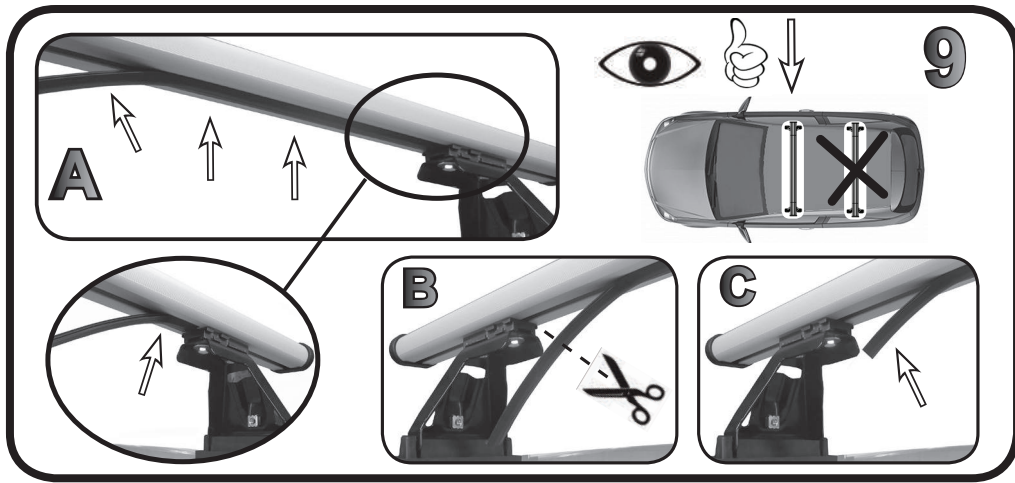

**68.020**

**ISTRUZIONI DI MONTAGGIO**  
**FITTING INSTRUCTION**  
**"Acciaio / Steel"**

G3 Spa - Via S. Allende, n 15  
 42020 Montecavolo di Quattro Castella  
 Reggio E. - Italy  
 Tel ++39 0522 880035  
 Fax ++39 0522 880306  
 www.g3spa.it - info@g3spa.it