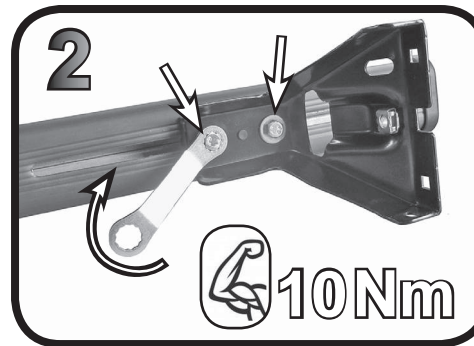

**68.020**

**ISTRUZIONI DI MONTAGGIO**  
**FITTING INSTRUCTION**  
**"Acciaio / Steel"**

G3 Spa - Via S. Allende, n 15  
 42020 Montecavolo di Quattro Castella  
 Reggio E. - Italy  
 Tel ++39 0522 880035  
 Fax ++39 0522 880306  
 www.g3spa.it - info@g3spa.it