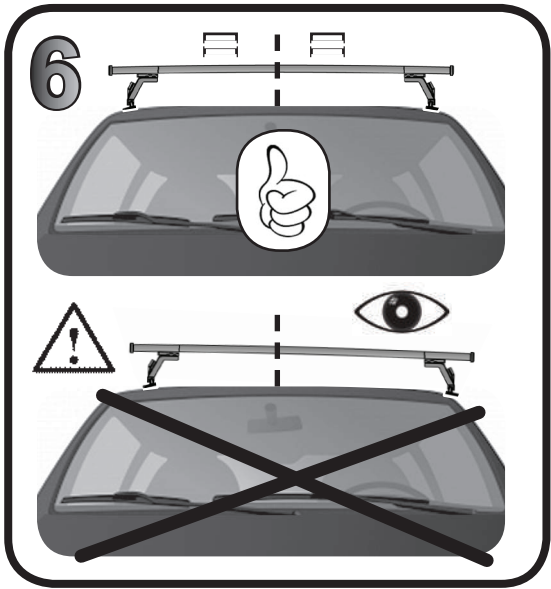

**68.020**

**ISTRUZIONI DI MONTAGGIO**  
**FITTING INSTRUCTION**  
**"Acciaio / Steel"**

G3 Spa - Via S. Allende, n 15  
 42020 Montecavolo di Quattro Castella  
 Reggio E. - Italy  
 Tel ++39 0522 880035  
 Fax ++39 0522 880306  
 www.g3spa.it - info@g3spa.it