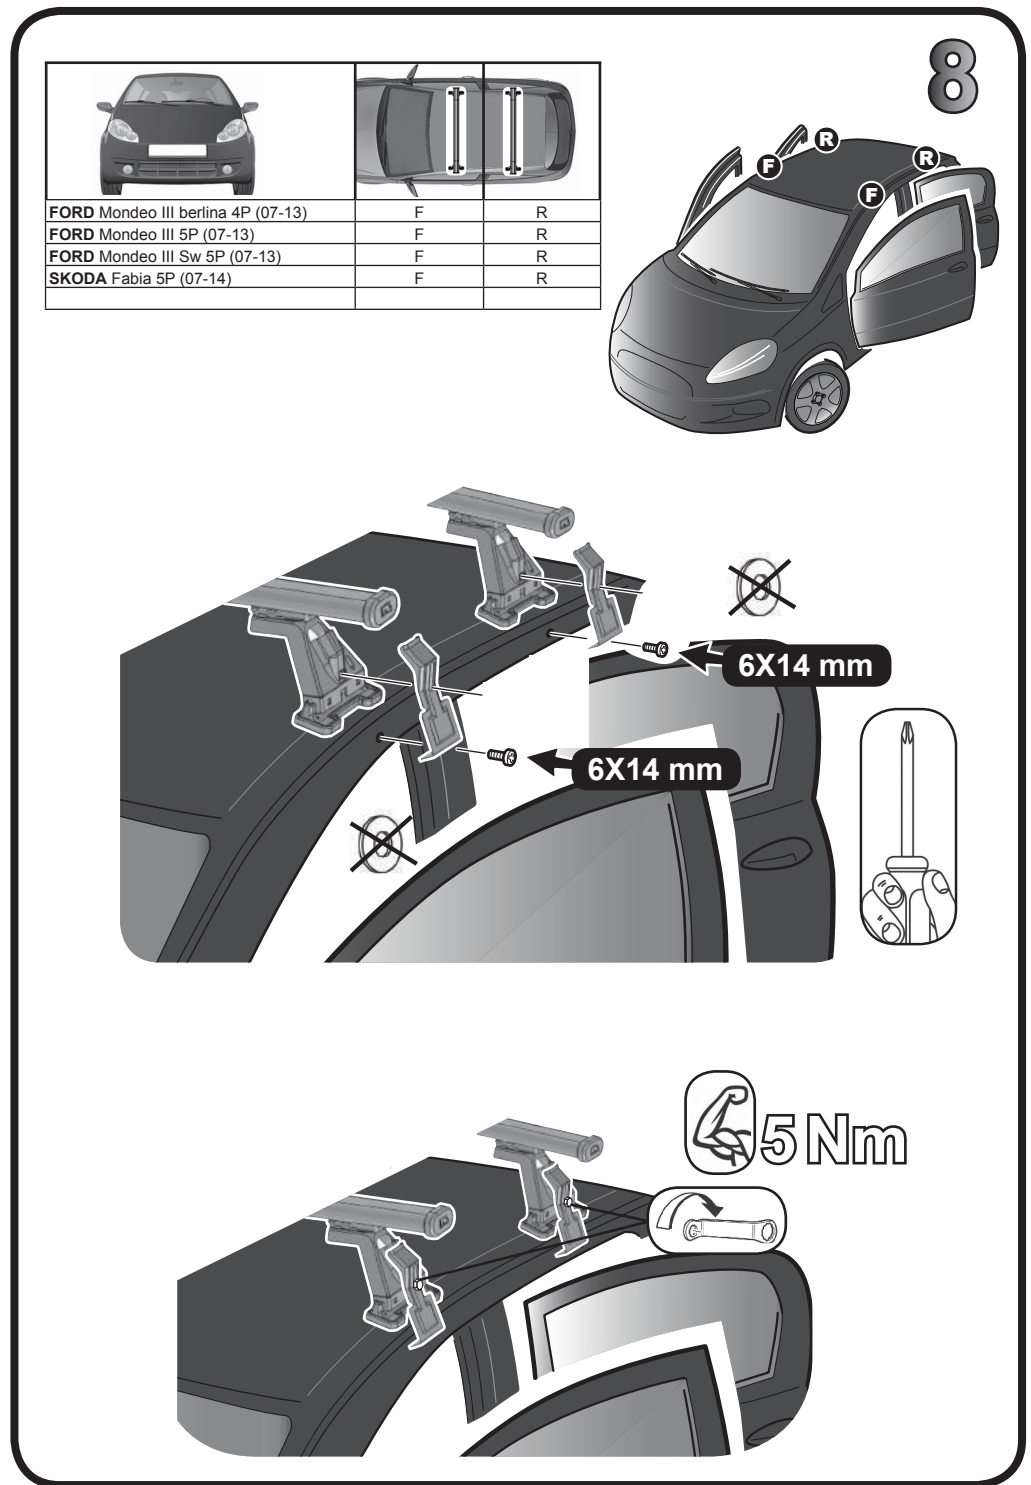

zoom

100 mm

mm

mm

mm

mm

!

2

10 Nm

3

9

LAND ROVER Range Rover Evoque 5P (2012>)

F: 200 mm R: 450 mm

5 Nm

10

A