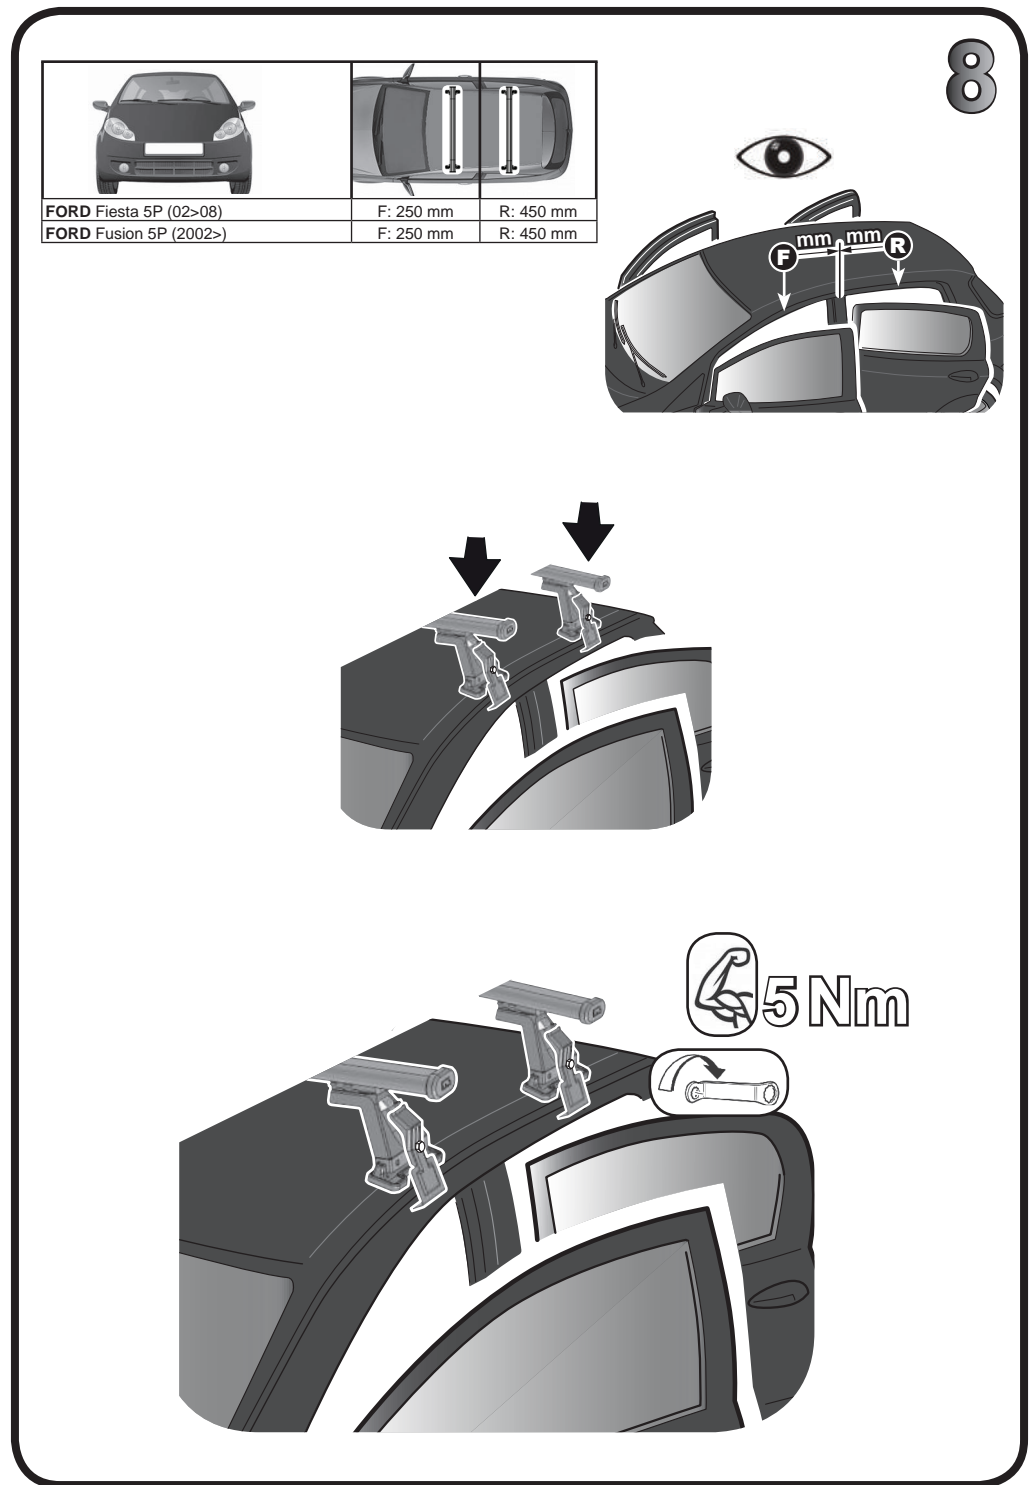

**68.034**

**ISTRUZIONI DI MONTAGGIO**  
**FITTING INSTRUCTION**  
**"Acciaio / Steel"**

G3 Spa - Via S. Ailende, n 15  
 42020 Montecatoli di Quattro Castella  
 Reggio E. - Italy  
 Tel ++39 0522 880635  
 Fax ++39 0522 880306  
 www.g3spa.it - info@g3spa.it