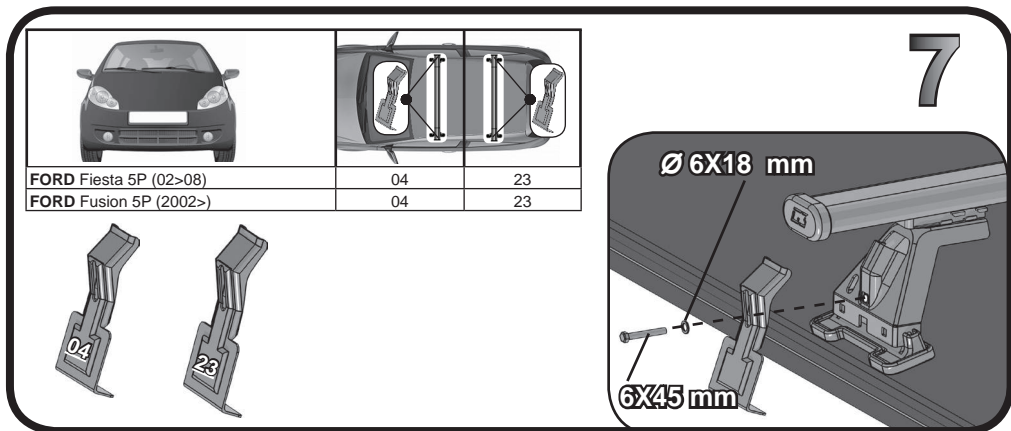

**68.034**

**ISTRUZIONI DI MONTAGGIO**  
**FITTING INSTRUCTION**  
**"Acciaio / Steel"**

G3 Spa - Via S. Ailende, n 15  
 42020 Montecatoli di Quattro Castella  
 Reggio E. - Italy  
 Tel ++39 0522 880635  
 Fax ++39 0522 880306  
 www.g3spa.it - info@g3spa.it