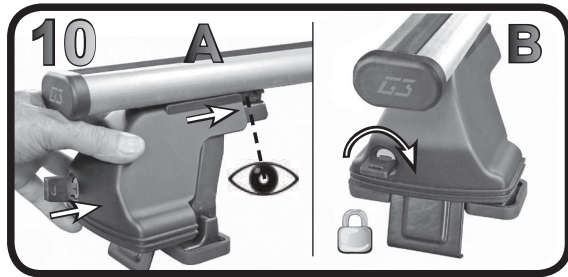

**68.034**

**ISTRUZIONI DI MONTAGGIO**  
**FITTING INSTRUCTION**  
**"Acciaio / Steel"**

G3 Spa - Via S. Ailende, n 15  
 42020 Montecatoli di Quattro Castella  
 Reggio E. - Italy  
 Tel ++39 0522 880635  
 Fax ++39 0522 880306  
 www.g3spa.it - info@g3spa.it