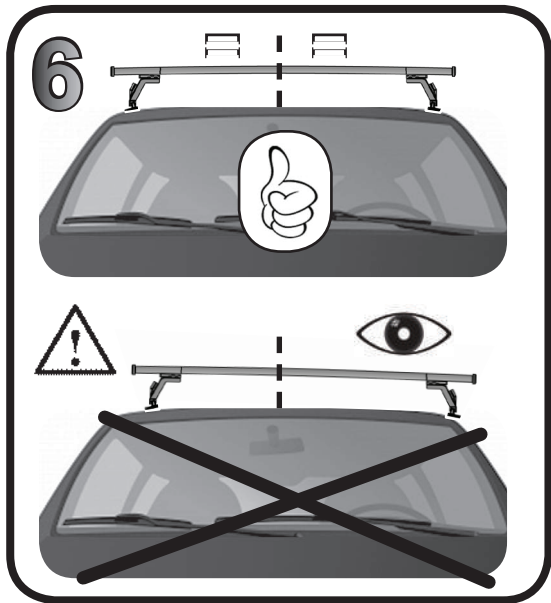

**68.034**

**ISTRUZIONI DI MONTAGGIO**  
**FITTING INSTRUCTION**  
**"Acciaio / Steel"**

G3 Spa - Via S. Ailende, n 15  
 42020 Montecatoli di Quattro Castella  
 Reggio E. - Italy  
 Tel ++39 0522 880635  
 Fax ++39 0522 880306  
 www.g3spa.it - info@g3spa.it