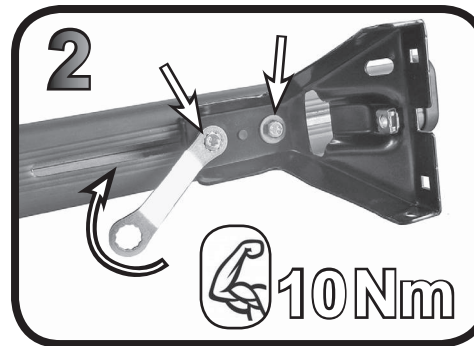

**68.034**

**ISTRUZIONI DI MONTAGGIO**  
**FITTING INSTRUCTION**  
**"Acciaio / Steel"**

G3 Spa - Via S. Ailende, n 15  
 42020 Montecatoli di Quattro Castella  
 Reggio E. - Italy  
 Tel ++39 0522 880635  
 Fax ++39 0522 880306  
 www.g3spa.it - info@g3spa.it