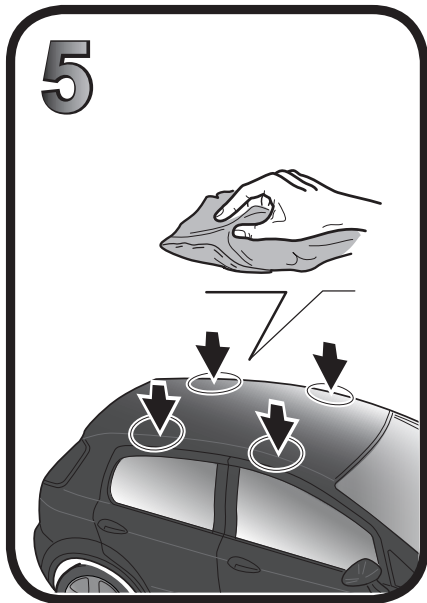

**68.034**

**ISTRUZIONI DI MONTAGGIO**  
**FITTING INSTRUCTION**  
**"Acciaio / Steel"**

G3 Spa - Via S. Ailende, n 15  
 42020 Montecatoli di Quattro Castella  
 Reggio E. - Italy  
 Tel ++39 0522 880635  
 Fax ++39 0522 880306  
 www.g3spa.it - info@g3spa.it