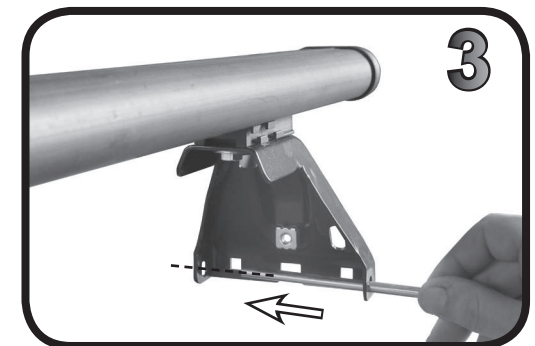

**68.034**

**ISTRUZIONI DI MONTAGGIO**  
**FITTING INSTRUCTION**  
**"Acciaio / Steel"**

G3 Spa - Via S. Ailende, n 15  
 42020 Montecatoli di Quattro Castella  
 Reggio E. - Italy  
 Tel ++39 0522 880635  
 Fax ++39 0522 880306  
 www.g3spa.it - info@g3spa.it