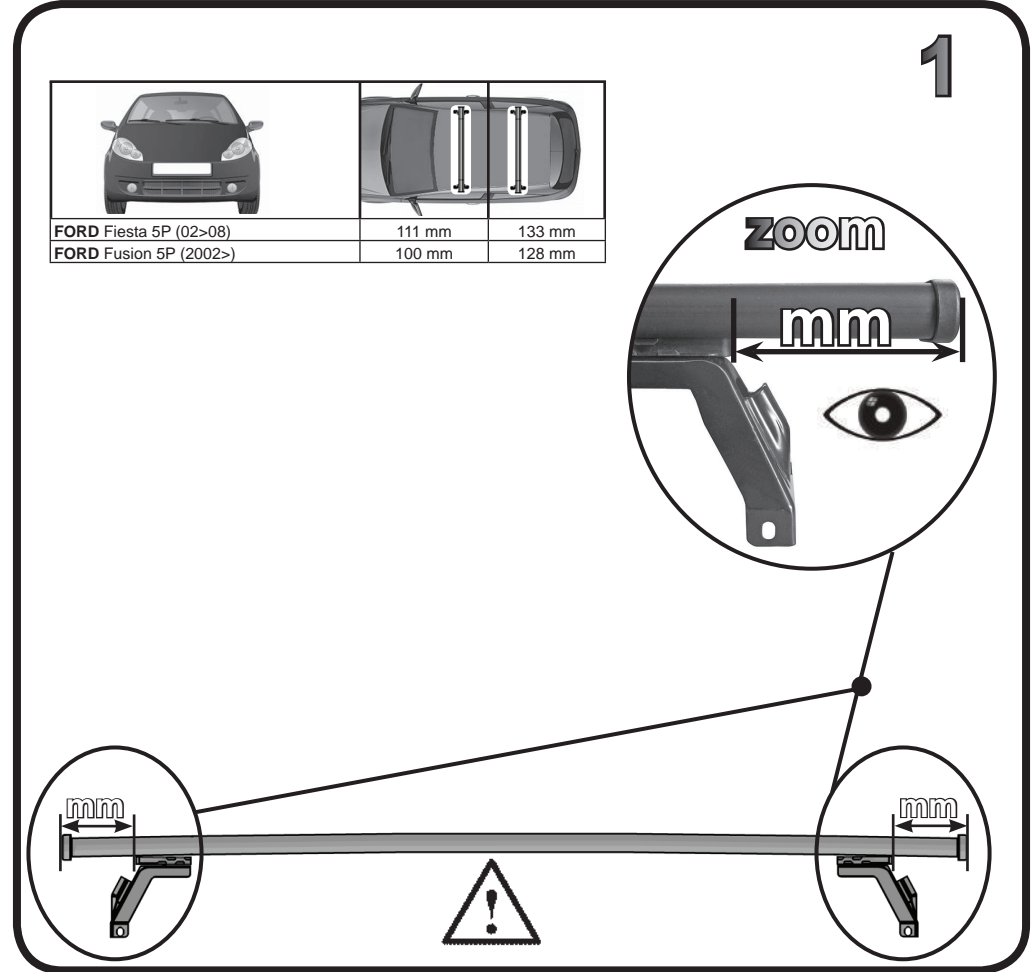

**68.034**

**ISTRUZIONI DI MONTAGGIO**  
**FITTING INSTRUCTION**  
**"Acciaio / Steel"**

G3 Spa - Via S. Ailende, n 15  
 42020 Montecatoli di Quattro Castella  
 Reggio E. - Italy  
 Tel ++39 0522 880635  
 Fax ++39 0522 880306  
 www.g3spa.it - info@g3spa.it