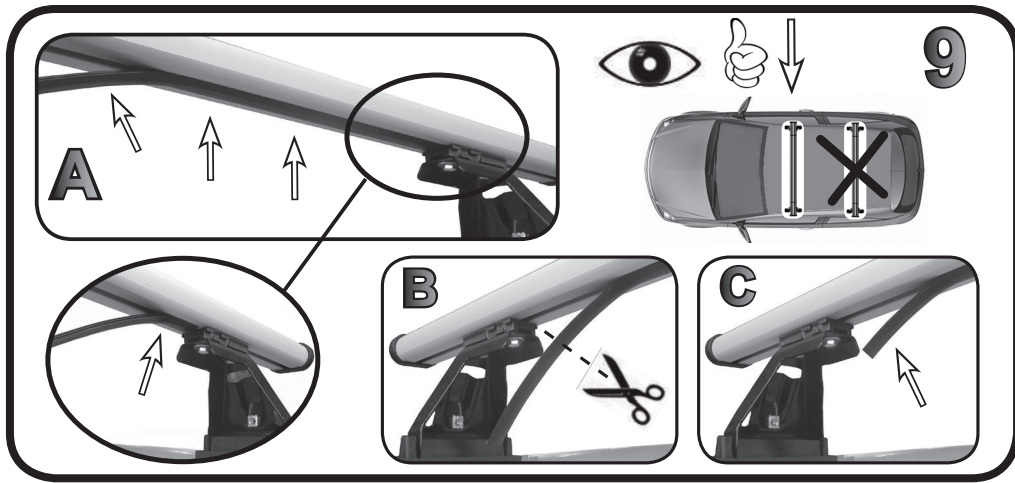

**68.034**

**ISTRUZIONI DI MONTAGGIO**  
**FITTING INSTRUCTION**  
**"Acciaio / Steel"**

G3 Spa - Via S. Ailende, n 15  
 42020 Montecatoli di Quattro Castella  
 Reggio E. - Italy  
 Tel ++39 0522 880635  
 Fax ++39 0522 880306  
 www.g3spa.it - info@g3spa.it