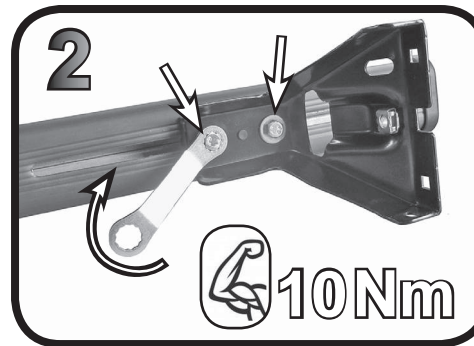

G3 Spa - Via S. Allende, n 15
 42020 Montecavolo di Quattro Castella
 Reggio E. - Italy
 Tel ++39 0522 880635
 Fax ++39 0522 880306
 www.g3spa.it - info@g3spa.it

COD. AO.312 / ACC

REV. 00

68.044

ISTRUZIONI DI MONTAGGIO
FITTING INSTRUCTION
"Acciaio / Steel"