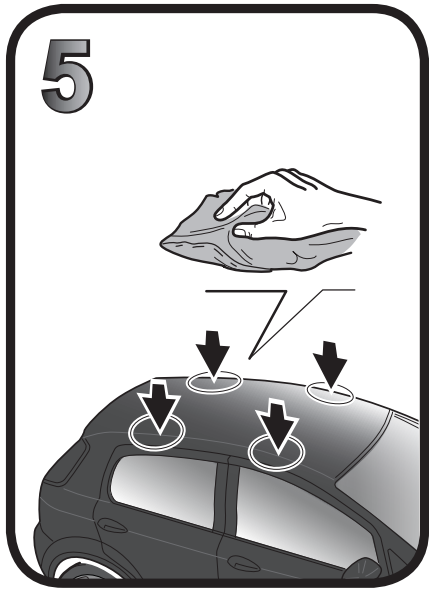

G3 Spa - Via S. Allende, n 15
 42020 Montecavolo di Quattro Castella
 Reggio E. - Italy
 Tel ++39 0522 880635
 Fax ++39 0522 880306
 www.g3spa.it - info@g3spa.it

COD. AO.312 / ACC

REV. 00

68.044

ISTRUZIONI DI MONTAGGIO
FITTING INSTRUCTION
"Acciaio / Steel"