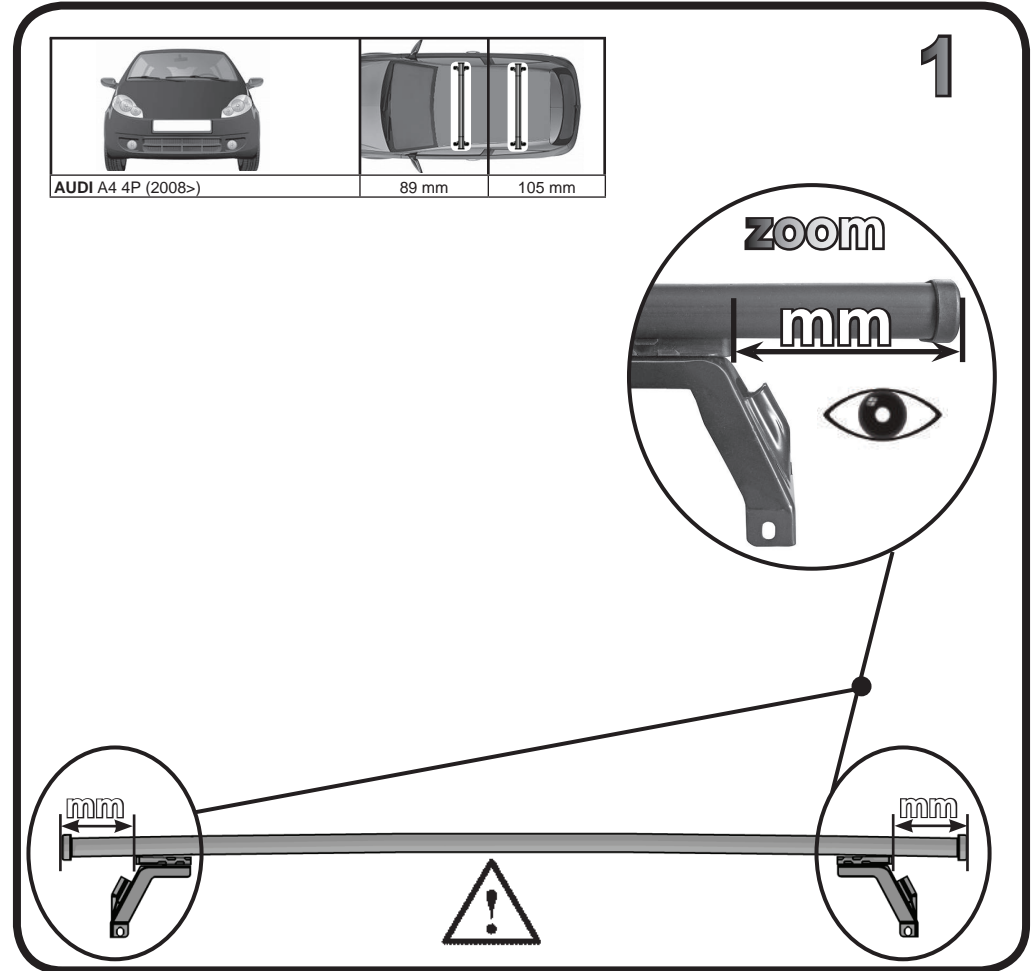

G3 Spa - Via S. Allende, n 15
 42020 Montecavolo di Quattro Castella
 Reggio E. - Italy
 Tel ++39 0522 880635
 Fax ++39 0522 880306
 www.g3spa.it - info@g3spa.it

COD. AO.312 / ACC

REV. 00

68.044

ISTRUZIONI DI MONTAGGIO
FITTING INSTRUCTION
"Acciaio / Steel"