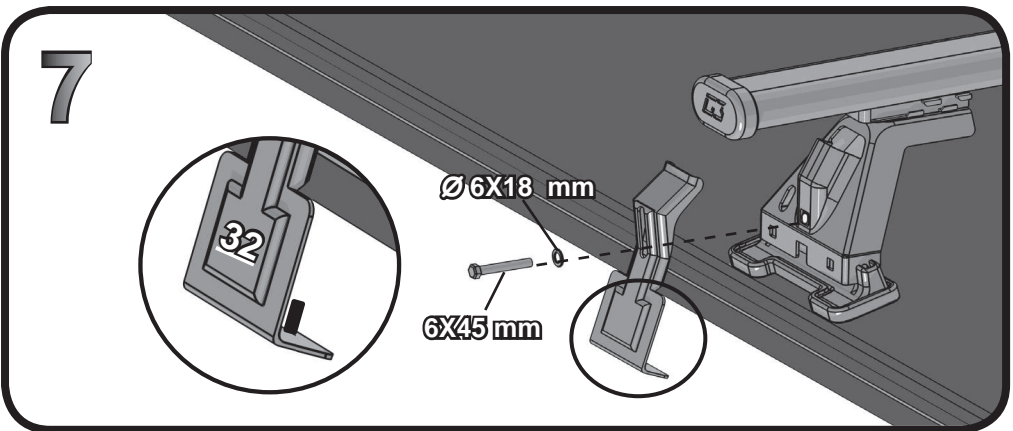

G3 Spa - Via S. Allende, n 15
 42020 Montecavolo di Quattro Castella
 Reggio E. - Italy
 Tel ++39 0522 880635
 Fax ++39 0522 880306
 www.g3spa.it - info@g3spa.it

COD. AO.312 / ACC

REV. 00

68.044

ISTRUZIONI DI MONTAGGIO
FITTING INSTRUCTION
"Acciaio / Steel"