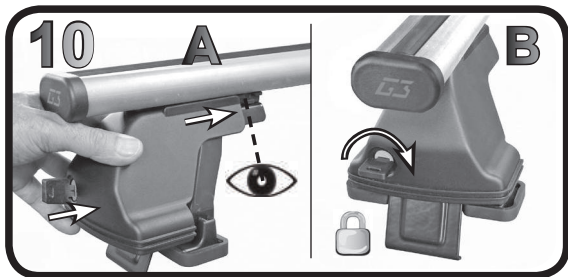

G3 Spa - Via S. Allende, n 15
 42020 Montecavolo di Quattro Castella
 Reggio E. - Italy
 Tel ++39 0522 880635
 Fax ++39 0522 880306
 www.g3spa.it - info@g3spa.it

COD. AO.312 / ACC

REV. 00

68.044

ISTRUZIONI DI MONTAGGIO
FITTING INSTRUCTION
"Acciaio / Steel"