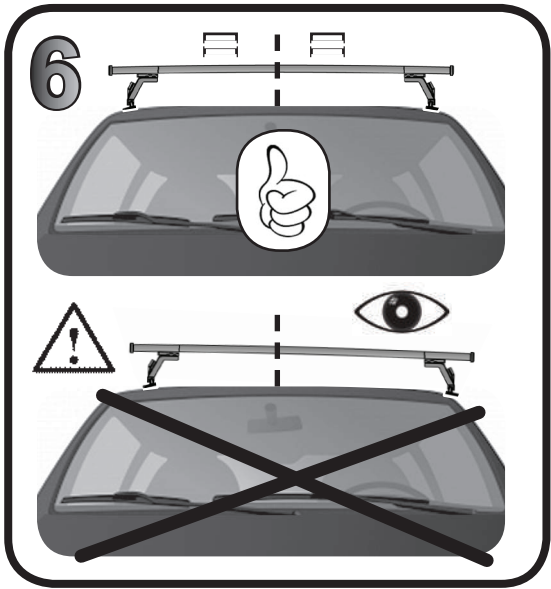

G3 Spa - Via S. Allende, n 15
 42020 Montecavolo di Quattro Castella
 Reggio E. - Italy
 Tel ++39 0522 880635
 Fax ++39 0522 880306
 www.g3spa.it - info@g3spa.it

COD. AO.312 / ACC

REV. 00

68.044

ISTRUZIONI DI MONTAGGIO
FITTING INSTRUCTION
"Acciaio / Steel"