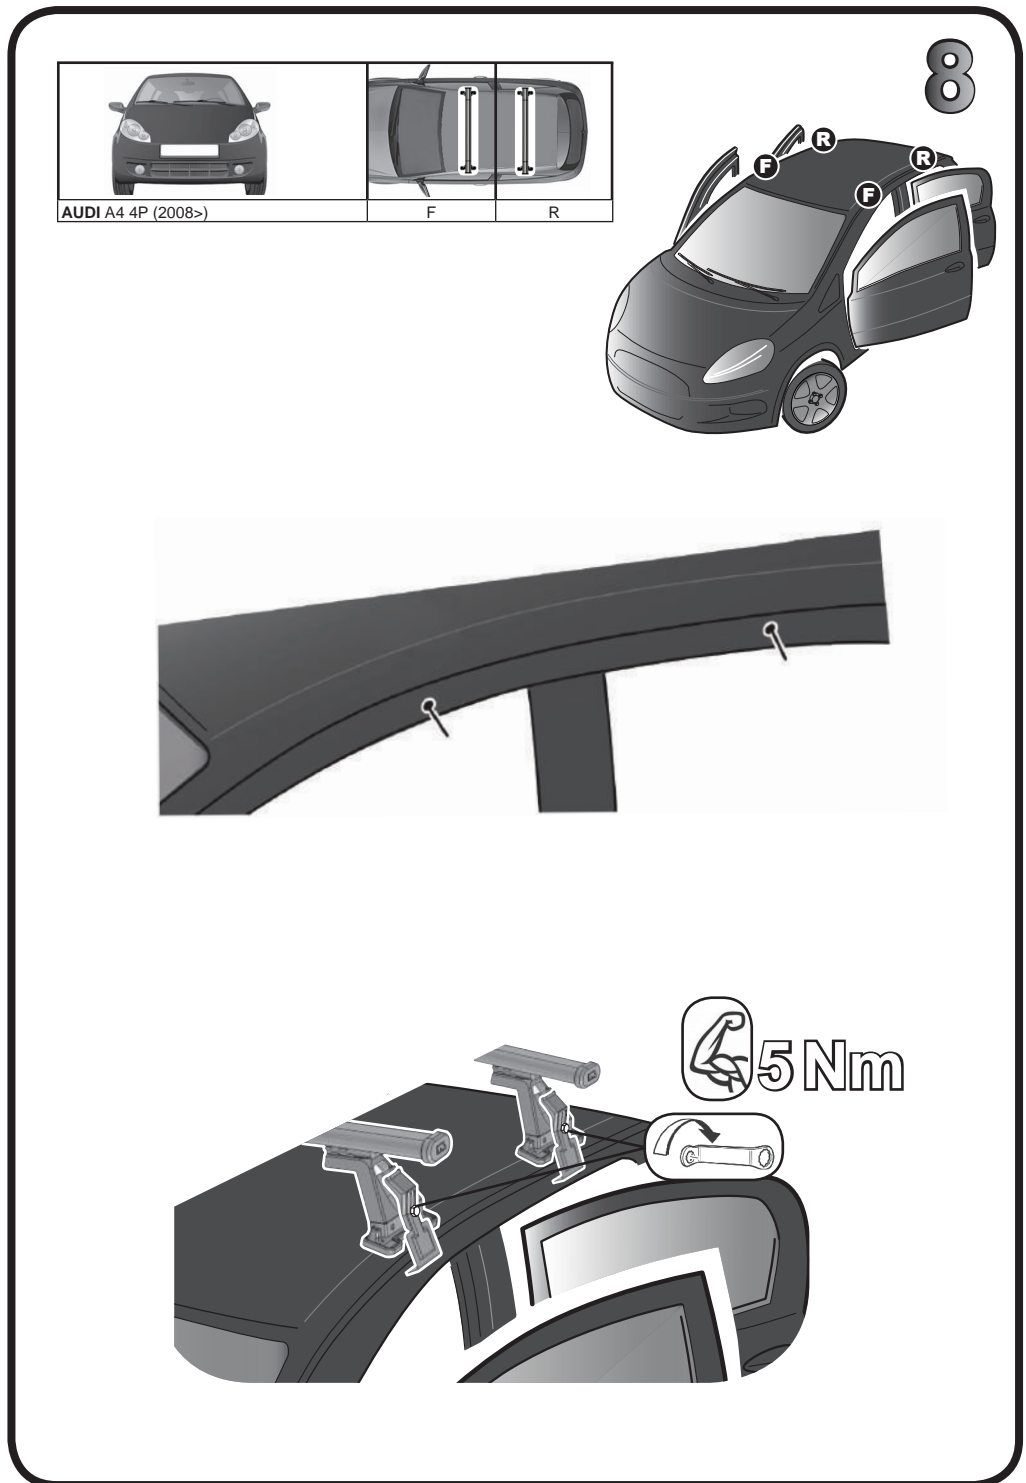

G3 Spa - Via S. Allende, n 15
 42020 Montecavolo di Quattro Castella
 Reggio E. - Italy
 Tel ++39 0522 880635
 Fax ++39 0522 880306
 www.g3spa.it - info@g3spa.it

COD. AO.312 / ACC

REV. 00

68.044

ISTRUZIONI DI MONTAGGIO
FITTING INSTRUCTION
"Acciaio / Steel"