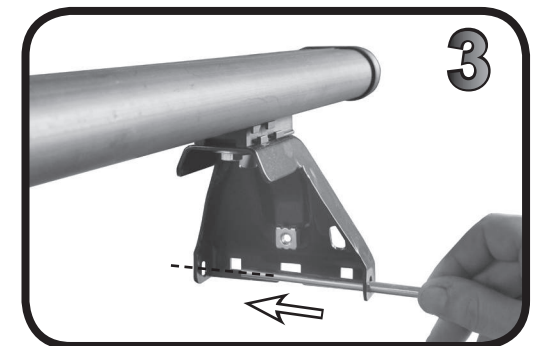

G3 Spa - Via S. Allende, n 15
 42020 Montecavolo di Quattro Castella
 Reggio E. - Italy
 Tel ++39 0522 880635
 Fax ++39 0522 880306
 www.g3spa.it - info@g3spa.it

COD. AO.312 / ACC

REV. 00

68.044

ISTRUZIONI DI MONTAGGIO
FITTING INSTRUCTION
"Acciaio / Steel"