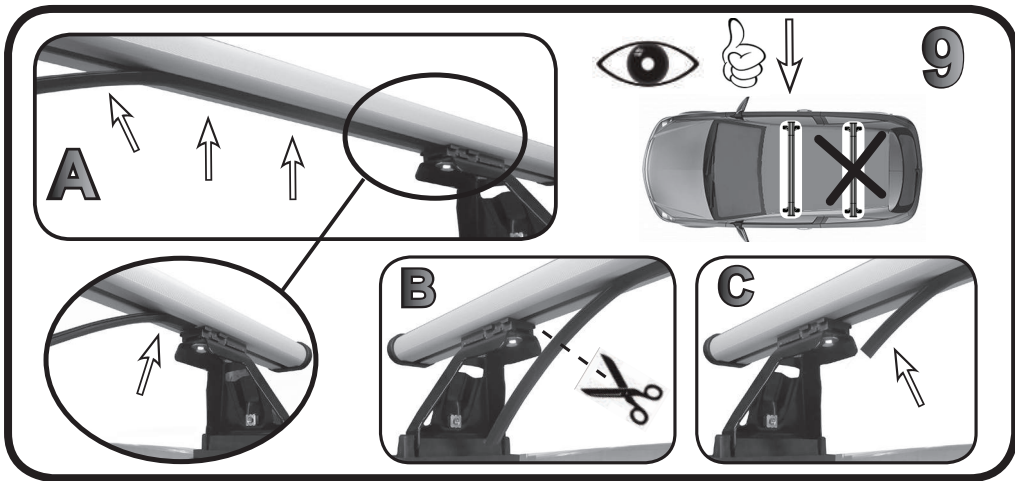

G3 Spa - Via S. Allende, n 15
 42020 Montecavolo di Quattro Castella
 Reggio E. - Italy
 Tel ++39 0522 880635
 Fax ++39 0522 880306
 www.g3spa.it - info@g3spa.it

COD. AO.312 / ACC

REV. 00

68.044

ISTRUZIONI DI MONTAGGIO
FITTING INSTRUCTION
"Acciaio / Steel"