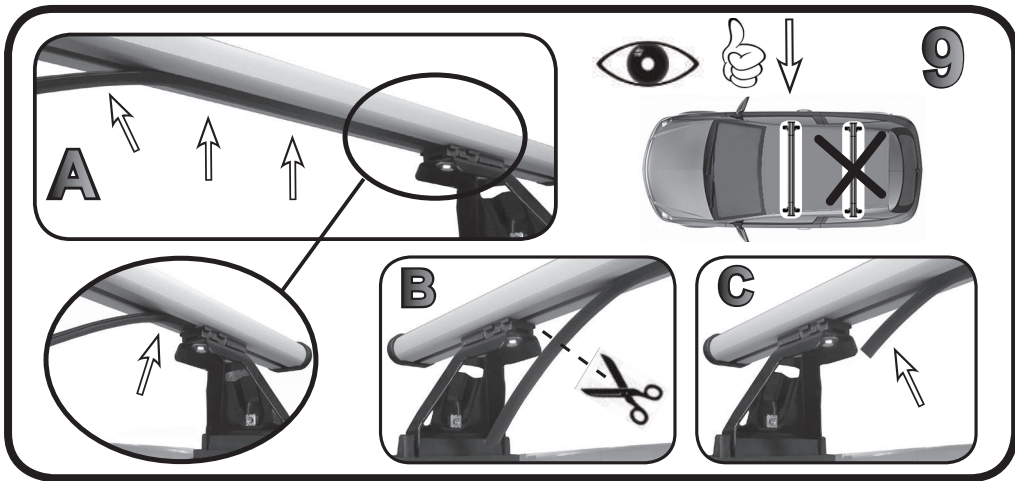

G3 Spa - Via S. Allende, n 15
 42020 Montecavolo di Quattro Castella
 Reggio E. - Italy
 Tel ++39 0522 880635
 Fax ++39 0522 880306
 www.g3spa.it - info@g3spa.it

COD. AO.318 / ACC

REV. 00

68.050

ISTRUZIONI DI MONTAGGIO
FITTING INSTRUCTION
"Acciaio / Steel"