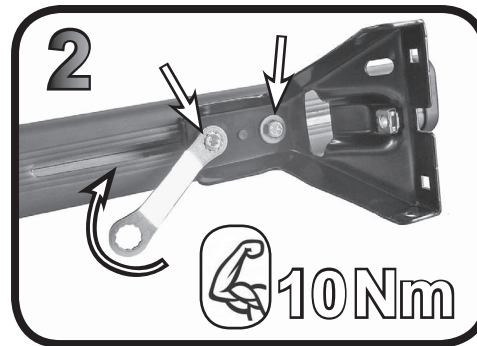

G3 Spa - Via S. Allende, n 15
 42020 Montecavolo di Quattro Castella
 Reggio E. - Italy
 Tel ++39 0522 880635
 Fax ++39 0522 880306
 www.g3spa.it - info@g3spa.it

COD. AO.318 / ACC

REV. 00

68.050

ISTRUZIONI DI MONTAGGIO
FITTING INSTRUCTION
"Acciaio / Steel"