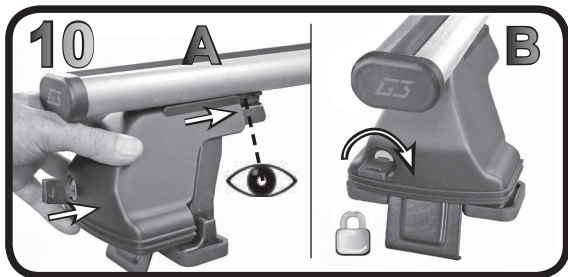

G3 Spa - Via S. Allende, n 15
 42020 Montecavolo di Quattro Castella
 Reggio E. - Italy
 Tel ++39 0522 880635
 Fax ++39 0522 880306
 www.g3spa.it - info@g3spa.it

COD. AO.318 / ACC

REV. 00

68.050

ISTRUZIONI DI MONTAGGIO
FITTING INSTRUCTION
"Acciaio / Steel"