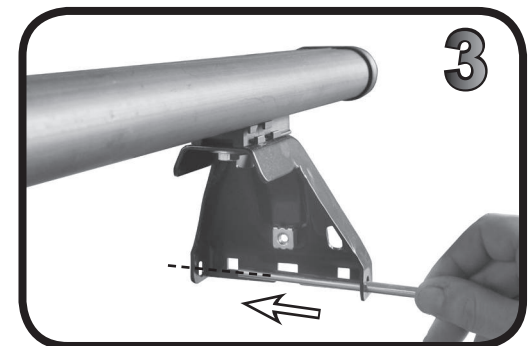

G3 Spa - Via S. Allende, n 15
 42020 Montecavolo di Quattro Castella
 Reggio E. - Italy
 Tel ++39 0522 880635
 Fax ++39 0522 880306
 www.g3spa.it - info@g3spa.it

COD. AO.318 / ACC

REV. 00

68.050

ISTRUZIONI DI MONTAGGIO
FITTING INSTRUCTION
"Acciaio / Steel"