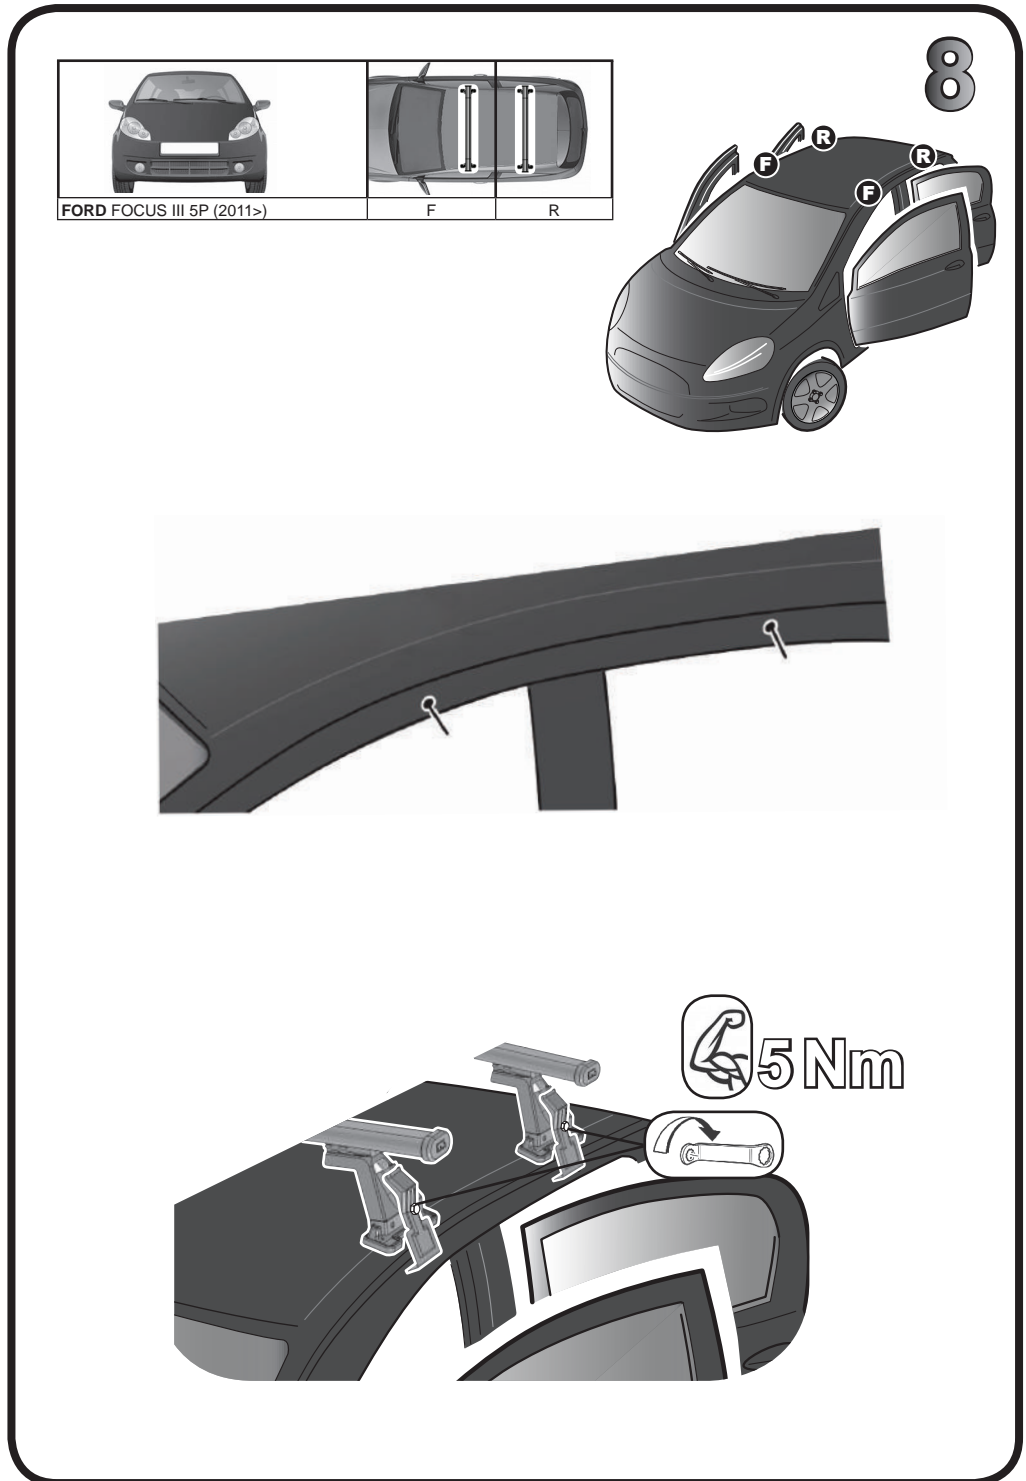

G3 Spa - Via S. Allende, n 15
 42020 Montecavolo di Quattro Castella
 Reggio E. - Italy
 Tel ++39 0522 880635
 Fax ++39 0522 880306
 www.g3spa.it - info@g3spa.it

COD. AO.318 / ACC

REV. 00

68.050

ISTRUZIONI DI MONTAGGIO
FITTING INSTRUCTION
"Acciaio / Steel"