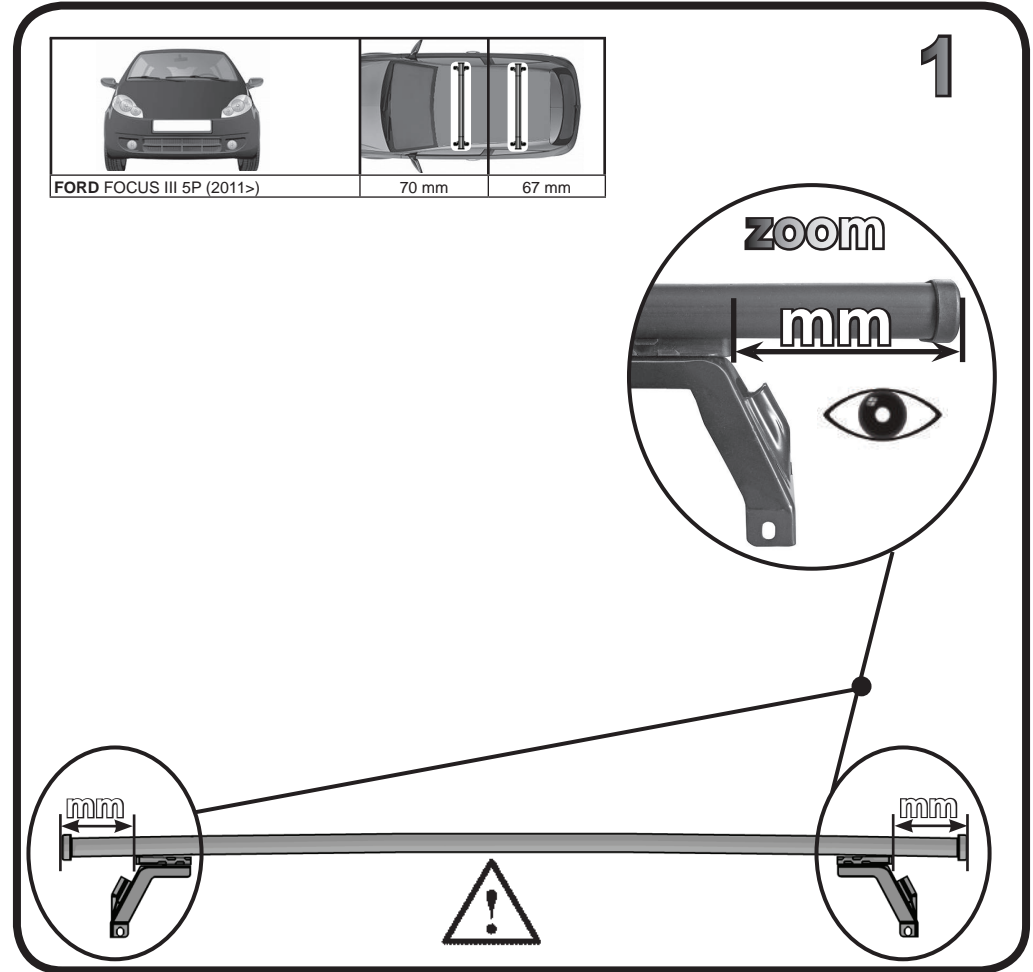

G3 Spa - Via S. Allende, n 15
 42020 Montecavolo di Quattro Castella
 Reggio E. - Italy
 Tel ++39 0522 880635
 Fax ++39 0522 880306
 www.g3spa.it - info@g3spa.it

COD. AO.318 / ACC

REV. 00

68.050

ISTRUZIONI DI MONTAGGIO
FITTING INSTRUCTION
"Acciaio / Steel"