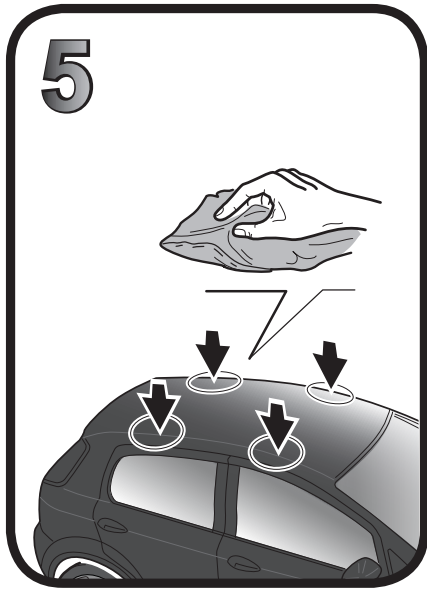

G3 Spa - Via S. Allende, n 15
 42020 Montecavolo di Quattro Castella
 Reggio E. - Italy
 Tel ++39 0522 880635
 Fax ++39 0522 880306
 www.g3spa.it - info@g3spa.it

COD. AO.318 / ACC

REV. 00

68.050

ISTRUZIONI DI MONTAGGIO
FITTING INSTRUCTION
"Acciaio / Steel"