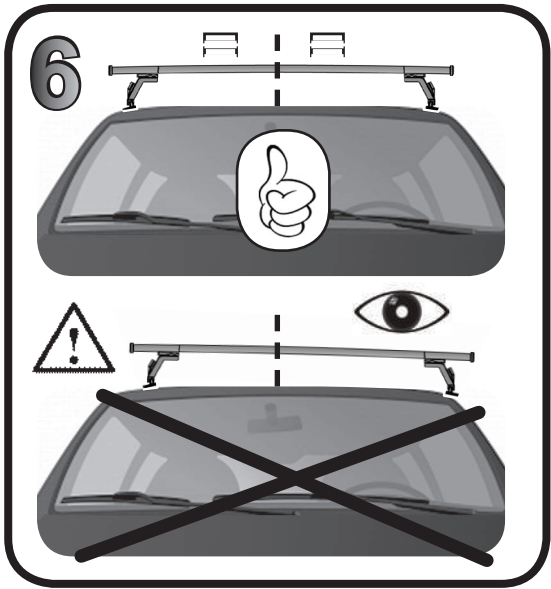

G3 Spa - Via S. Allende, n 15
 42020 Montecavolo di Quattro Castella
 Reggio E. - Italy
 Tel ++39 0522 880635
 Fax ++39 0522 880306
 www.g3spa.it - info@g3spa.it

COD. AO.318 / ACC

REV. 00

68.050

ISTRUZIONI DI MONTAGGIO
FITTING INSTRUCTION
"Acciaio / Steel"