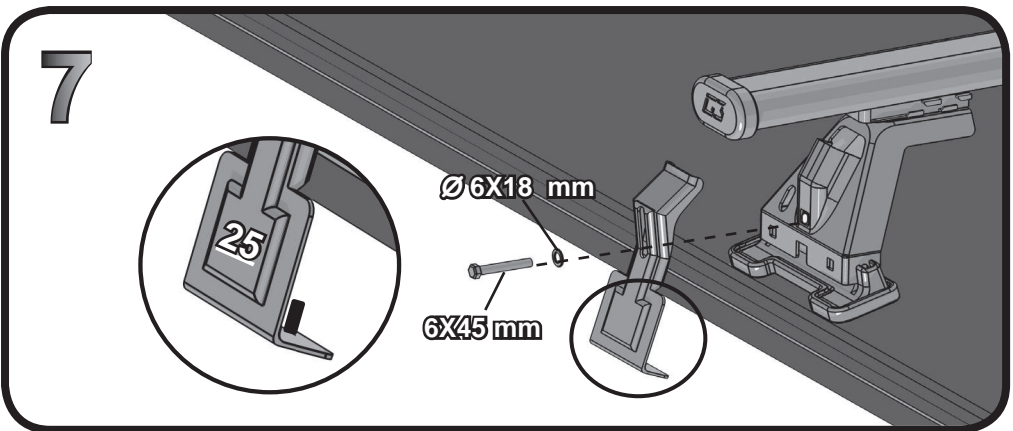

G3 Spa - Via S. Allende, n 15
 42020 Montecavolo di Quattro Castella
 Reggio E. - Italy
 Tel ++39 0522 880635
 Fax ++39 0522 880306
 www.g3spa.it - info@g3spa.it

COD. AO.318 / ACC

REV. 00

68.050

ISTRUZIONI DI MONTAGGIO
FITTING INSTRUCTION
"Acciaio / Steel"