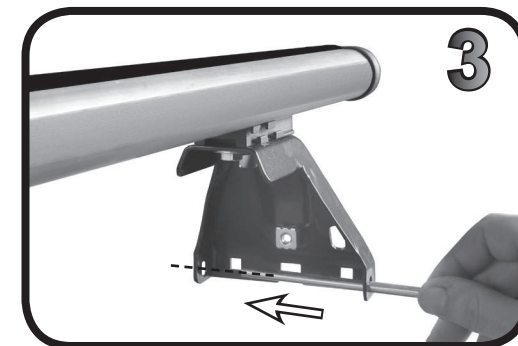

G3 Spa - Via S. Allende, n 15
42020 Montecavolo di Quattro Castella
Reggio E. - Italy
Tel ++39 0522 880635
Fax ++39 0522 880306
www.g3spa.it - info@g3spa.it

COD. AO.320 / ALL

REV. 00

68.052

ISTRUZIONI DI MONTAGGIO
FITTING INSTRUCTION
"Alluminio / Aluminium"

15 min.