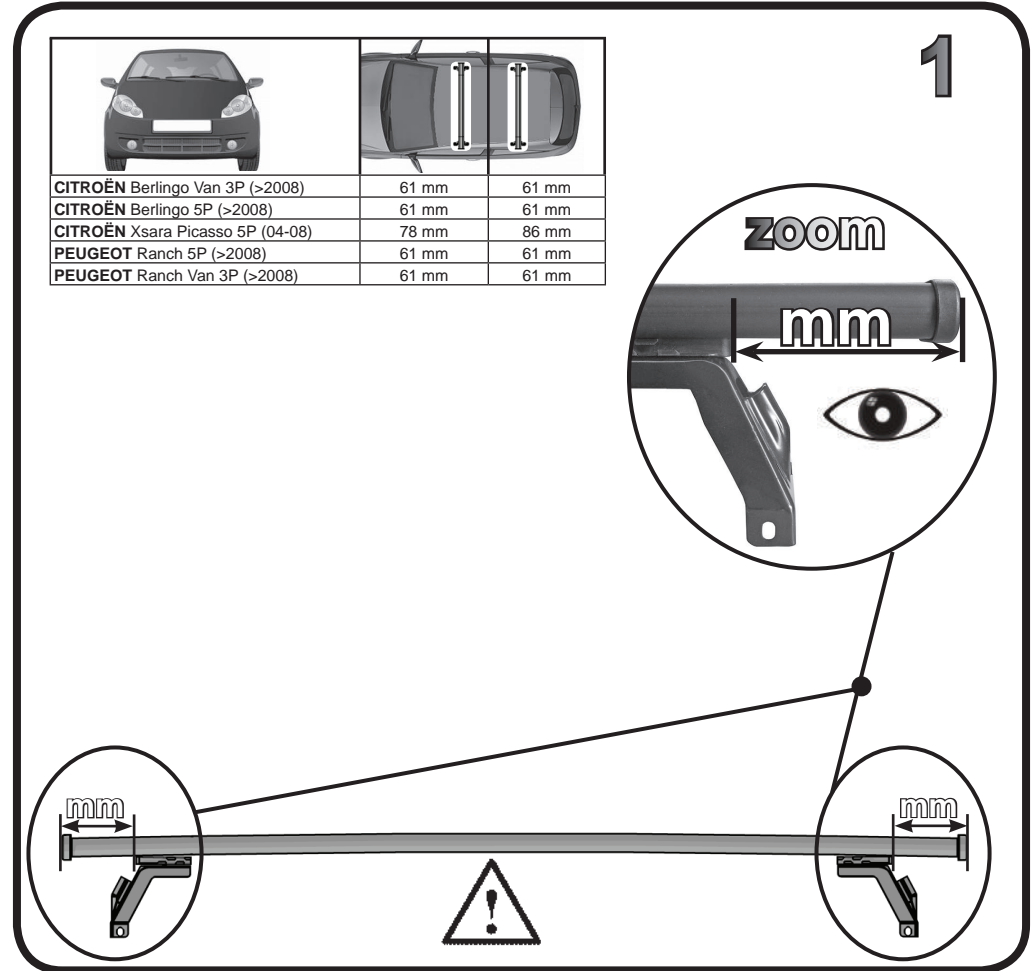

**68.052**

**ISTRUZIONI DI MONTAGGIO**  
**FITTING INSTRUCTION**  
**"Acciaio / Steel"**

7

CITROËN Berlingo Van 3P (>2008)	F	R
CITROËN Berlingo 5P (>2008)	F	R
CITROËN Xsara Picasso 5P (04-08)	F	R
PEUGEOT Ranch 5P (>2008)	F	R
PEUGEOT Ranch Van 3P (>2008)	F	R

**REV. 00**

**68.052**

**ISTRUZIONI DI MONTAGGIO**  
**FITTING INSTRUCTION**  
**"Alluminio / Aluminium"**

**15 min.**

7

	F	R
	F	R
	F	R
	F	R
	F	R

$\varnothing 6 \times 18 \text{ mm}$   
 $6 \times 45 \text{ mm}$   
 5 Nm