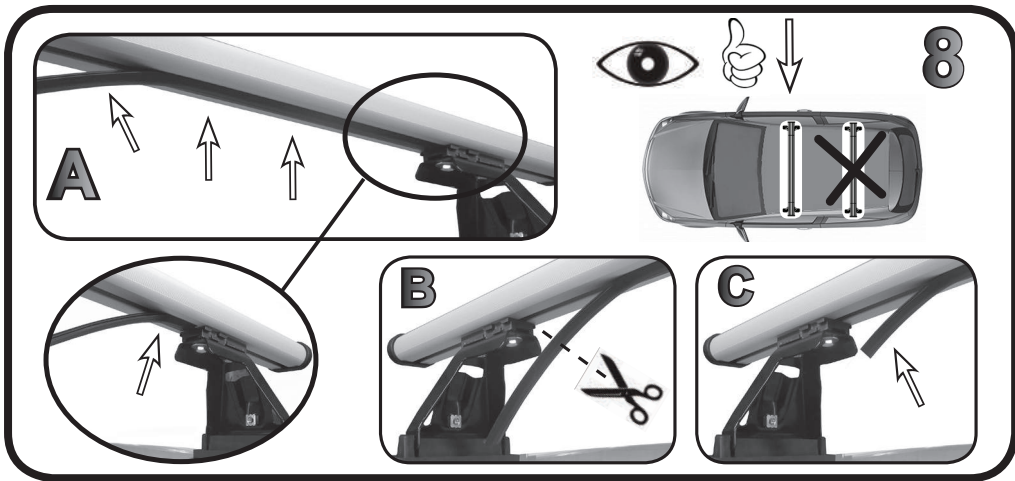

G3 Spa - Via S. Allende, n 15
42020 Montecavolo di Quattro Castella
Reggio E. - Italy
Tel ++39 0522 880635
Fax ++39 0522 880306
www.g3spa.it - info@g3spa.it

COD. AO.320 / ALL

REV. 00

68.052

ISTRUZIONI DI MONTAGGIO
FITTING INSTRUCTION
"Alluminio / Aluminium"

15 min.