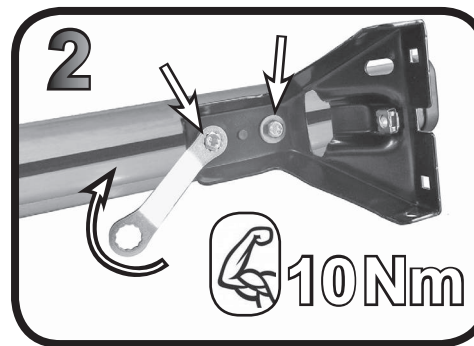

**68.052**

**ISTRUZIONI DI MONTAGGIO**  
**FITTING INSTRUCTION**  
**"Acciaio / Steel"**

7

CITROËN Berlingo Van 3P (>2008)	F	R
CITROËN Berlingo 5P (>2008)	F	R
CITROËN Xsara Picasso 5P (04-08)	F	R
PEUGEOT Ranch 5P (>2008)	F	R
PEUGEOT Ranch Van 3P (>2008)	F	R

**REV. 00**

**68.052**

**ISTRUZIONI DI MONTAGGIO**  
**FITTING INSTRUCTION**  
**"Alluminio / Aluminium"**

**15 min.**

7

	F	R
	F	R
	F	R
	F	R
	F	R

$\varnothing 6 \times 18 \text{ mm}$   
 $6 \times 45 \text{ mm}$   
 5 Nm