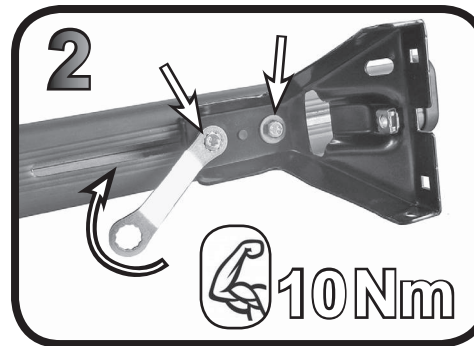

**68.052**

**ISTRUZIONI DI MONTAGGIO**  
**FITTING INSTRUCTION**  
**"Acciaio / Steel"**

7

CITROËN Berlingo Van 3P (>2008)	F	R
CITROËN Berlingo 5P (>2008)	F	R
CITROËN Xsara Picasso 5P (04-08)	F	R
PEUGEOT Ranch 5P (>2008)	F	R
PEUGEOT Ranch Van 3P (>2008)	F	R