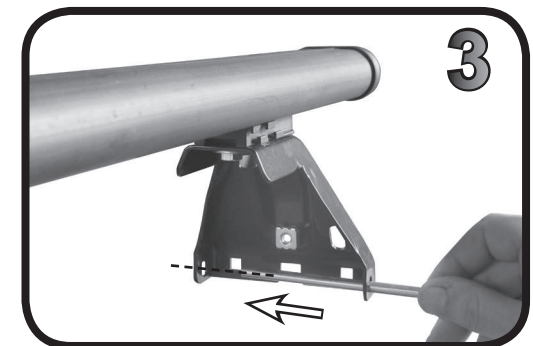

**68.052**

**ISTRUZIONI DI MONTAGGIO**  
**FITTING INSTRUCTION**  
**"Acciaio / Steel"**

7

CITROËN Berlingo Van 3P (>2008)	F	R
CITROËN Berlingo 5P (>2008)	F	R
CITROËN Xsara Picasso 5P (04-08)	F	R
PEUGEOT Ranch 5P (>2008)	F	R
PEUGEOT Ranch Van 3P (>2008)	F	R