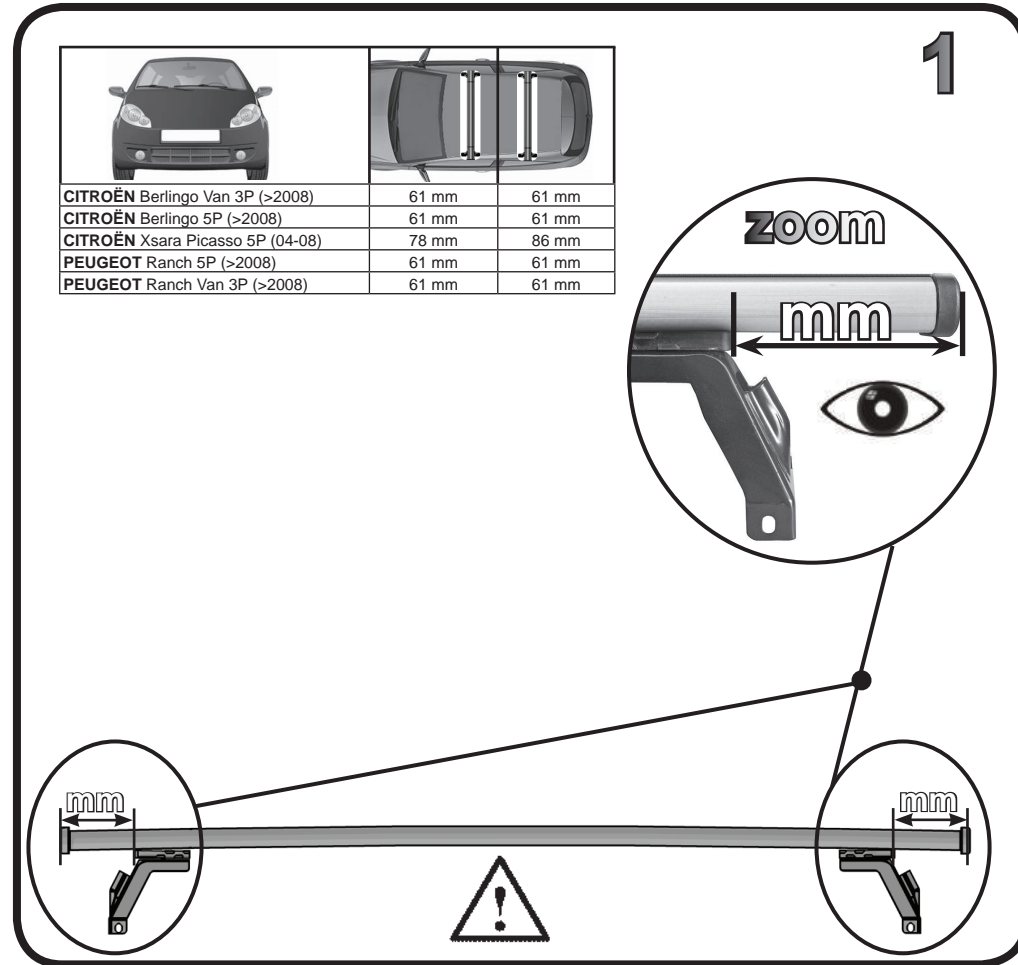

**68.052**

**ISTRUZIONI DI MONTAGGIO**  
**FITTING INSTRUCTION**  
**"Acciaio / Steel"**

7

CITROËN Berlingo Van 3P (>2008)	F	R
CITROËN Berlingo 5P (>2008)	F	R
CITROËN Xsara Picasso 5P (04-08)	F	R
PEUGEOT Ranch 5P (>2008)	F	R
PEUGEOT Ranch Van 3P (>2008)	F	R

**REV. 00**

**68.052**

**ISTRUZIONI DI MONTAGGIO**  
**FITTING INSTRUCTION**  
**"Alluminio / Aluminium"**

**15 min.**

7

	F	R
	F	R
	F	R
	F	R
	F	R

$\varnothing 6 \times 18 \text{ mm}$   
 $6 \times 45 \text{ mm}$   
 5 Nm