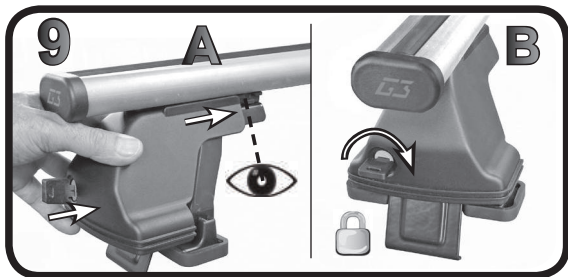

G3 Spa - Via S. Allende, n 15
42020 Montecavolo di Quattro Castella
Reggio E. - Italy
Tel ++39 0522 880635
Fax ++39 0522 880306
www.g3spa.it - info@g3spa.it

COD. AO.320 / ALL

REV. 00

68.052

ISTRUZIONI DI MONTAGGIO
FITTING INSTRUCTION
"Alluminio / Aluminium"

15 min.