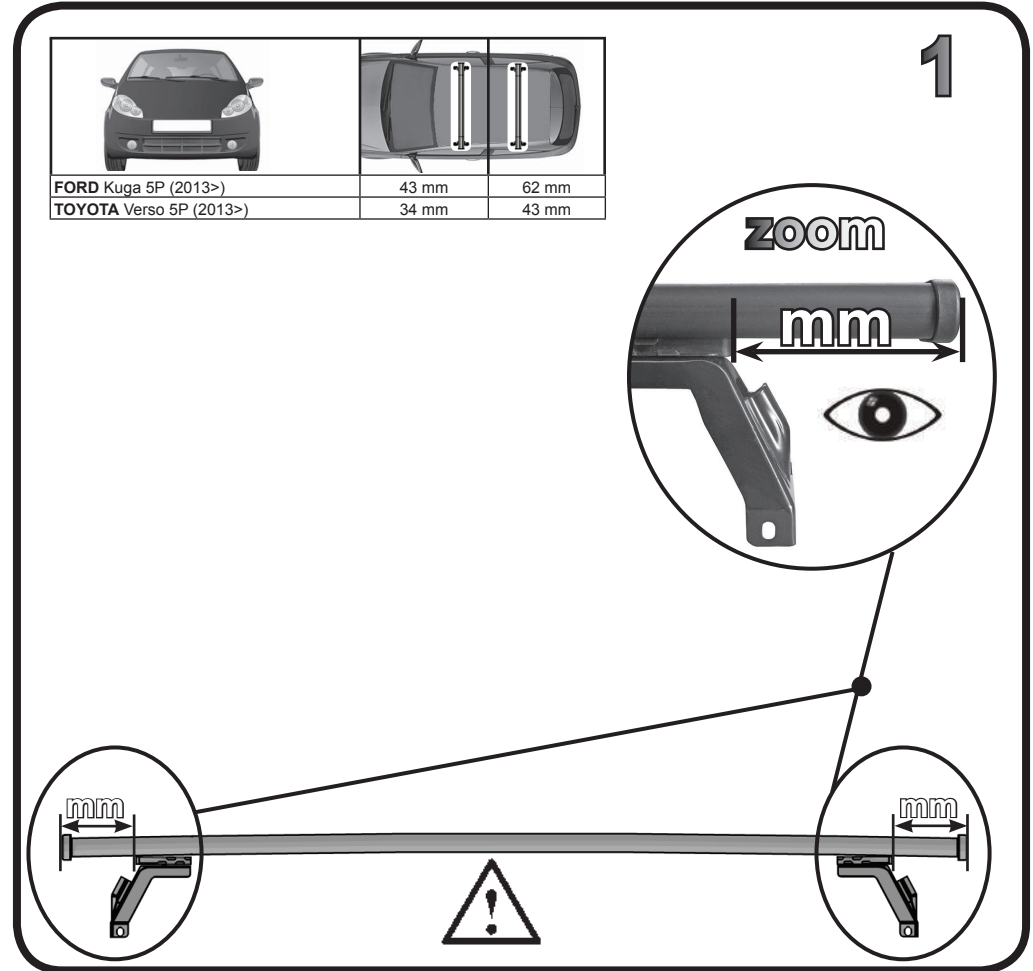

G3 Spa - Via S. Allende, n 15
 42020 Montescavolo di Quattro Castella
 Reggio E. - Italy
 Tel ++39 0522 880635
 Fax ++39 0522 880308
 www.g3spa.it - info@g3spa.it

COD. AO.341 / ACC

REV. 01

68.068

ISTRUZIONI DI MONTAGGIO
FITTING INSTRUCTION
"Acciaio / Steel"