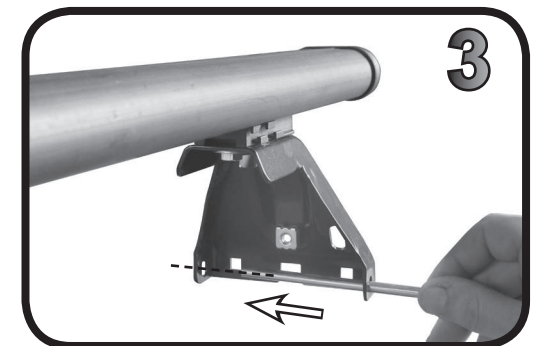

G3 Spa - Via S. Allende, n 15
 42020 Montescavolo di Quattro Castella
 Reggio E. - Italy
 Tel ++39 0522 880635
 Fax ++39 0522 880308
 www.g3spa.it - info@g3spa.it

COD. AO.341 / ACC

REV. 01

68.068

ISTRUZIONI DI MONTAGGIO
FITTING INSTRUCTION
"Acciaio / Steel"