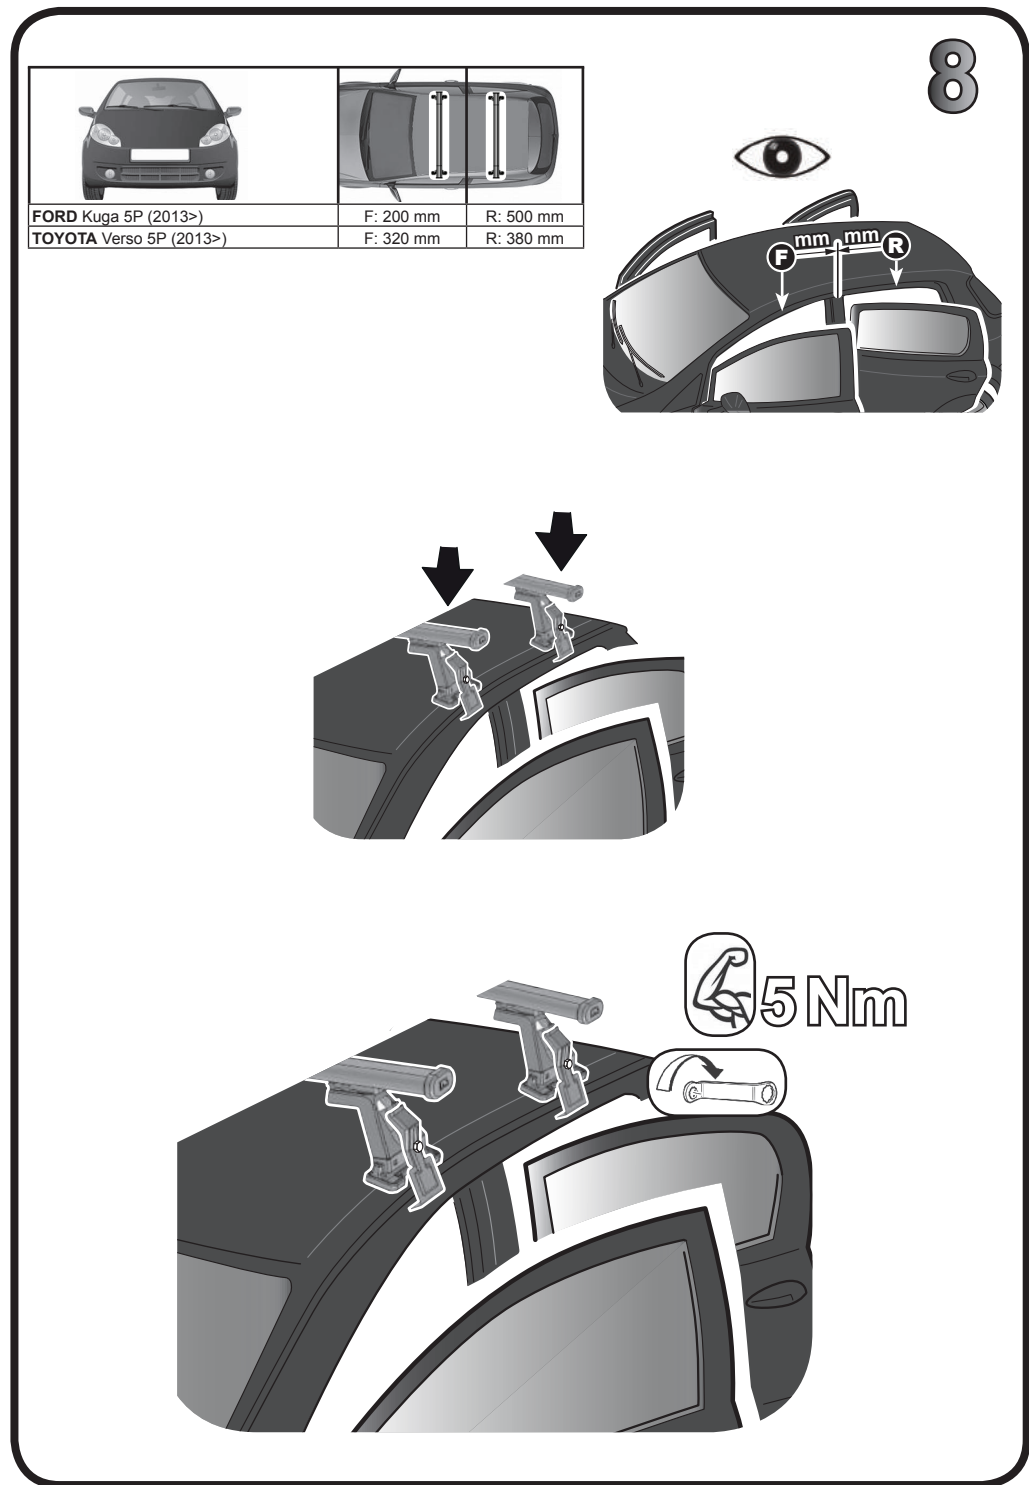

G3 Spa - Via S. Allende, n 15
 42020 Montescavolo di Quattro Castella
 Reggio E. - Italy
 Tel ++39 0522 880635
 Fax ++39 0522 880308
 www.g3spa.it - info@g3spa.it

COD. AO.341 / ACC

REV. 01

68.068

ISTRUZIONI DI MONTAGGIO
FITTING INSTRUCTION
"Acciaio / Steel"