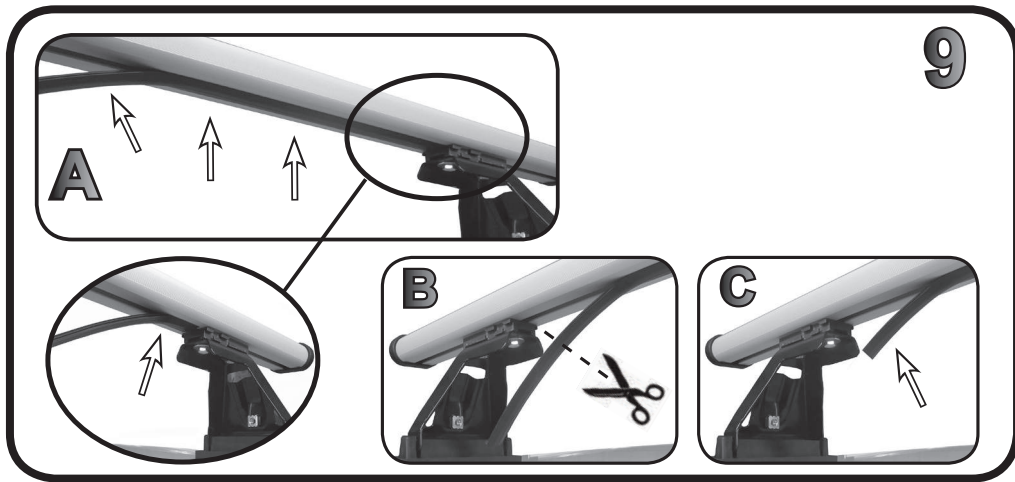

G3 Spa - Via S. Allende, n 15
 42020 Montescavolo di Quattro Castella
 Reggio E. - Italy
 Tel ++39 0522 880635
 Fax ++39 0522 880308
 www.g3spa.it - info@g3spa.it

COD. AO.341 / ACC

REV. 01

68.068

ISTRUZIONI DI MONTAGGIO
FITTING INSTRUCTION
"Acciaio / Steel"