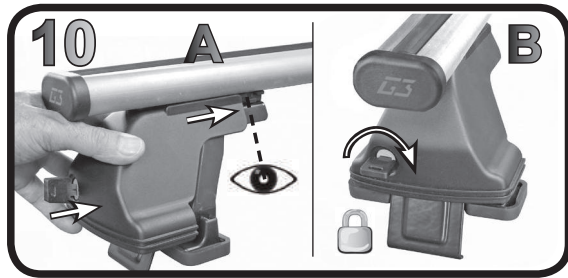

G3 Spa - Via S. Allende, n 15
 42020 Montescavolo di Quattro Castella
 Reggio E. - Italy
 Tel ++39 0522 880635
 Fax ++39 0522 880308
 www.g3spa.it - info@g3spa.it

COD. AO.341 / ACC

REV. 01

68.068

ISTRUZIONI DI MONTAGGIO
FITTING INSTRUCTION
"Acciaio / Steel"