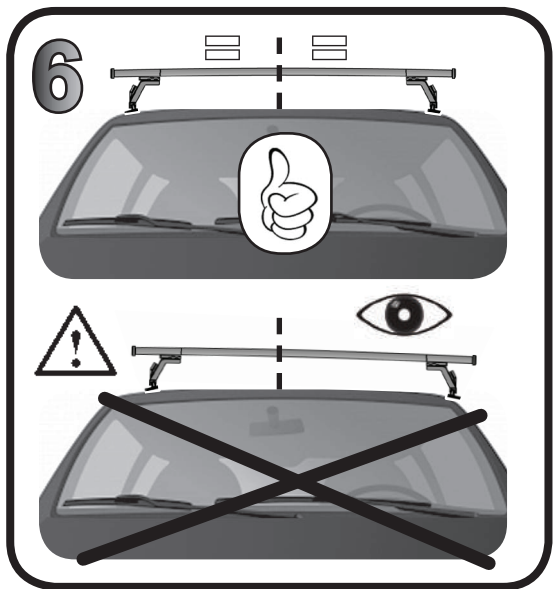

G3 Spa - Via S. Allende, n 15
 42020 Montescavolo di Quattro Castella
 Reggio E. - Italy
 Tel ++39 0522 880635
 Fax ++39 0522 880308
 www.g3spa.it - info@g3spa.it

COD. AO.341 / ACC

REV. 01

68.068

ISTRUZIONI DI MONTAGGIO
FITTING INSTRUCTION
"Acciaio / Steel"