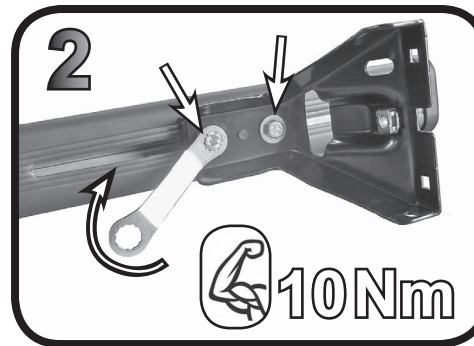

G3 Spa - Via S. Allende, n 15
 42020 Montescavolo di Quattro Castella
 Reggio E. - Italy
 Tel ++39 0522 880635
 Fax ++39 0522 880308
 www.g3spa.it - info@g3spa.it

COD. AO.341 / ACC

REV. 01

68.068

ISTRUZIONI DI MONTAGGIO
FITTING INSTRUCTION
"Acciaio / Steel"