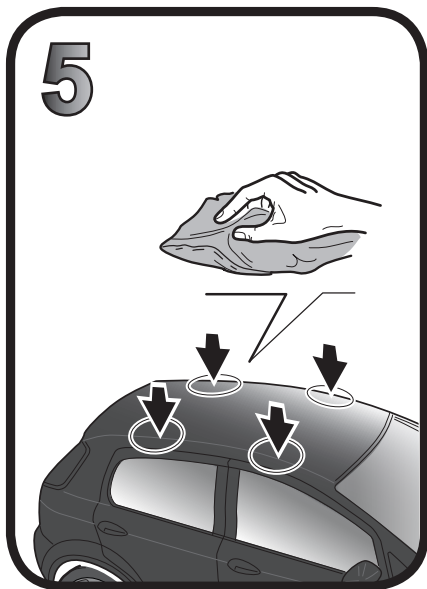

G3 Spa - Via S. Allende, n 15
 42020 Montescavolo di Quattro Castella
 Reggio E. - Italy
 Tel ++39 0522 880635
 Fax ++39 0522 880308
 www.g3spa.it - info@g3spa.it

COD. AO.341 / ACC

REV. 01

68.068

ISTRUZIONI DI MONTAGGIO
FITTING INSTRUCTION
"Acciaio / Steel"