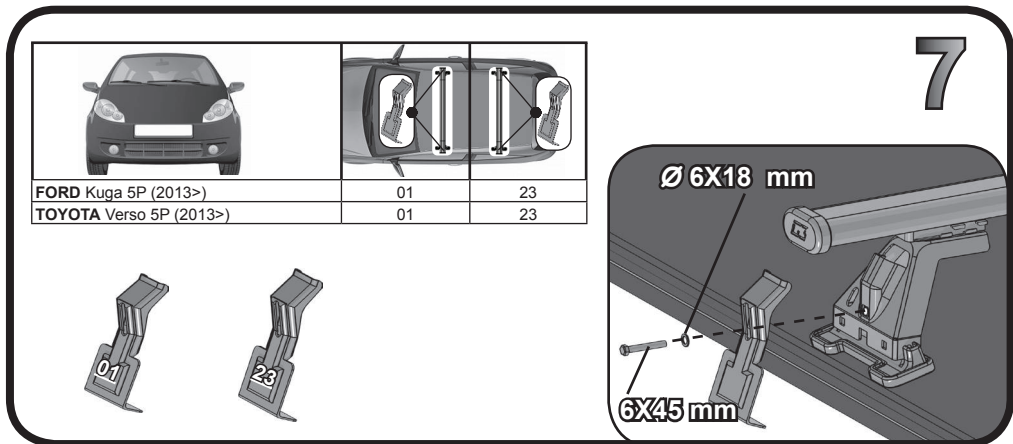

G3 Spa - Via S. Allende, n 15
 42020 Montescavolo di Quattro Castella
 Reggio E. - Italy
 Tel ++39 0522 880635
 Fax ++39 0522 880308
 www.g3spa.it - info@g3spa.it

COD. AO.341 / ACC

REV. 01

68.068

ISTRUZIONI DI MONTAGGIO
FITTING INSTRUCTION
"Acciaio / Steel"