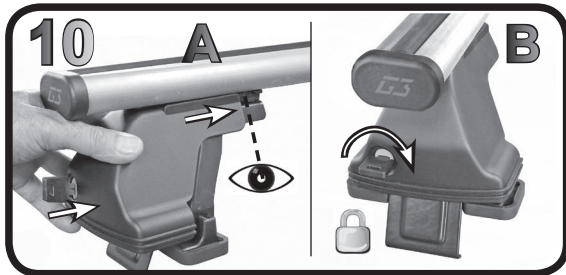

G3 Spa - Via S. Allende, n 15
 42020 Montecatoli di Quattro Castella
 Reggio E. - Italy
 Tel ++39 0522 880635
 Fax ++39 0522 880306
 www.g3spa.it - info@g3spa.it

COD. AO.342 / ACC

REV. 01

68.069

ISTRUZIONI DI MONTAGGIO
FITTING INSTRUCTION
"Acciaio / Steel"