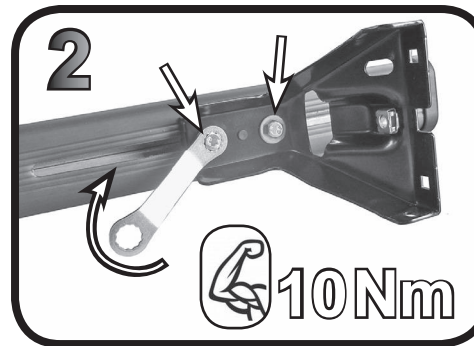

G3 Spa - Via S. Allende, n 15
 42020 Montecatoli di Quattro Castella
 Reggio E. - Italy
 Tel ++39 0522 880635
 Fax ++39 0522 880306
 www.g3spa.it - info@g3spa.it

COD. AO.342 / ACC

REV. 01

68.069

ISTRUZIONI DI MONTAGGIO
FITTING INSTRUCTION
"Acciaio / Steel"