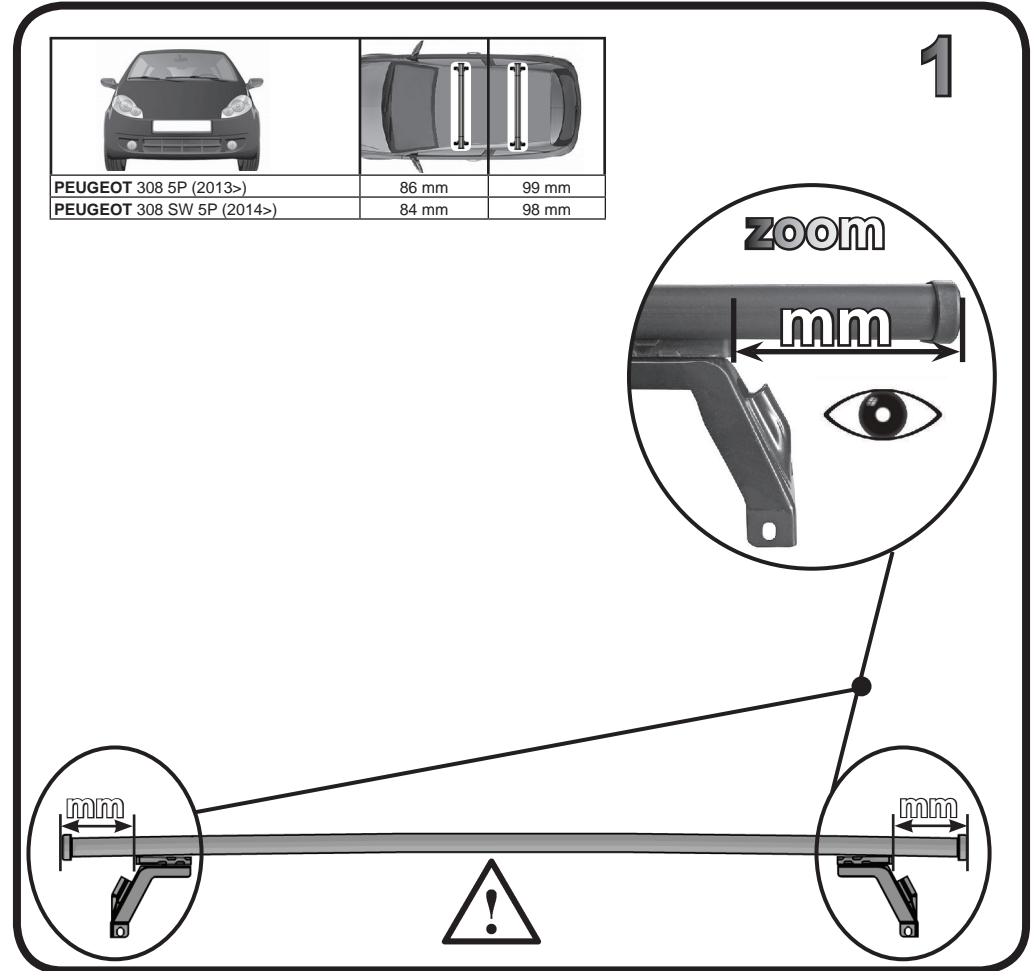

G3 Spa - Via S. Allende, n 15
 42020 Montecatoli di Quattro Castella
 Reggio E. - Italy
 Tel ++39 0522 880635
 Fax ++39 0522 880306
 www.g3spa.it - info@g3spa.it

COD. AO.342 / ACC

REV. 01

68.069

ISTRUZIONI DI MONTAGGIO
FITTING INSTRUCTION
"Acciaio / Steel"