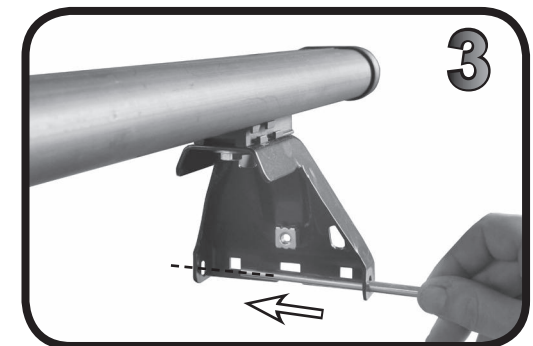

G3 Spa - Via S. Allende, n 15
 42020 Montecatoli di Quattro Castella
 Reggio E. - Italy
 Tel ++39 0522 880635
 Fax ++39 0522 880306
 www.g3spa.it - info@g3spa.it

COD. AO.342 / ACC

REV. 01

68.069

ISTRUZIONI DI MONTAGGIO
FITTING INSTRUCTION
"Acciaio / Steel"