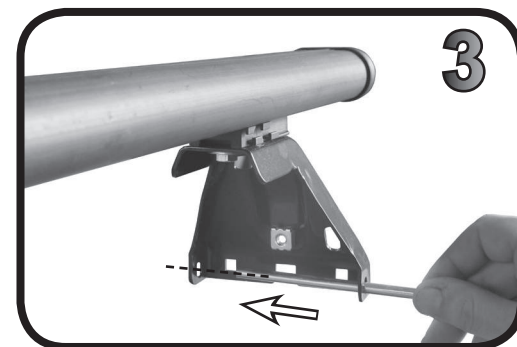

G3 Spa - Via S. Allende, n 15
 42020 Montescavolo di Quattro Castella
 Reggio E. - Italy
 Tel ++39 0522 880635
 Fax ++39 0522 880308
 www.g3spa.it - info@g3spa.it

COD. AO.343 / ACC

REV. 02

68.070

ISTRUZIONI DI MONTAGGIO
FITTING INSTRUCTION
"Acciaio / Steel"