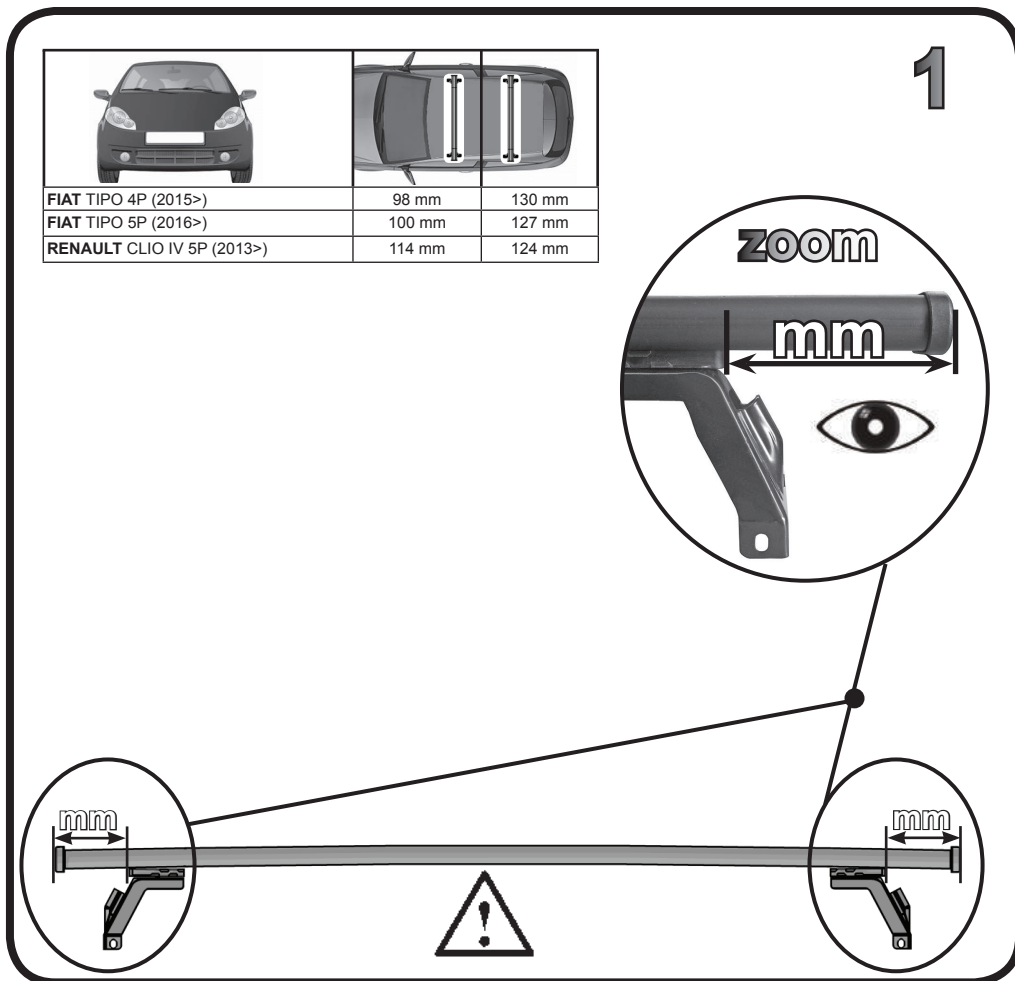

G3 Spa - Via S. Allende, n 15
 42020 Montescavolo di Quattro Castella
 Reggio E. - Italy
 Tel ++39 0522 880635
 Fax ++39 0522 880308
 www.g3spa.it - info@g3spa.it

COD. AO.343 / ACC

REV. 02

68.070

ISTRUZIONI DI MONTAGGIO
FITTING INSTRUCTION
"Acciaio / Steel"