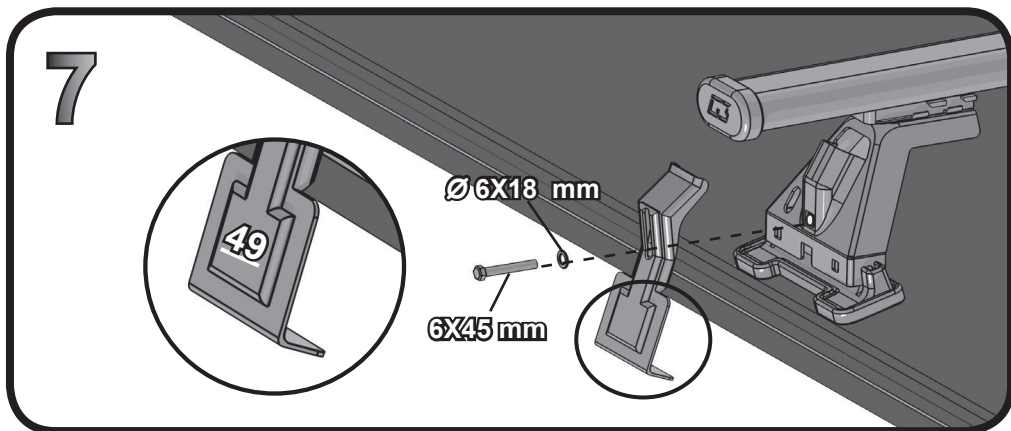

G3 Spa - Via S. Allende, n 15
 42020 Montescavolo di Quattro Castella
 Reggio E. - Italy
 Tel ++39 0522 880635
 Fax ++39 0522 880308
 www.g3spa.it - info@g3spa.it

COD. AO.343 / ACC

REV. 02

68.070

ISTRUZIONI DI MONTAGGIO
FITTING INSTRUCTION
"Acciaio / Steel"