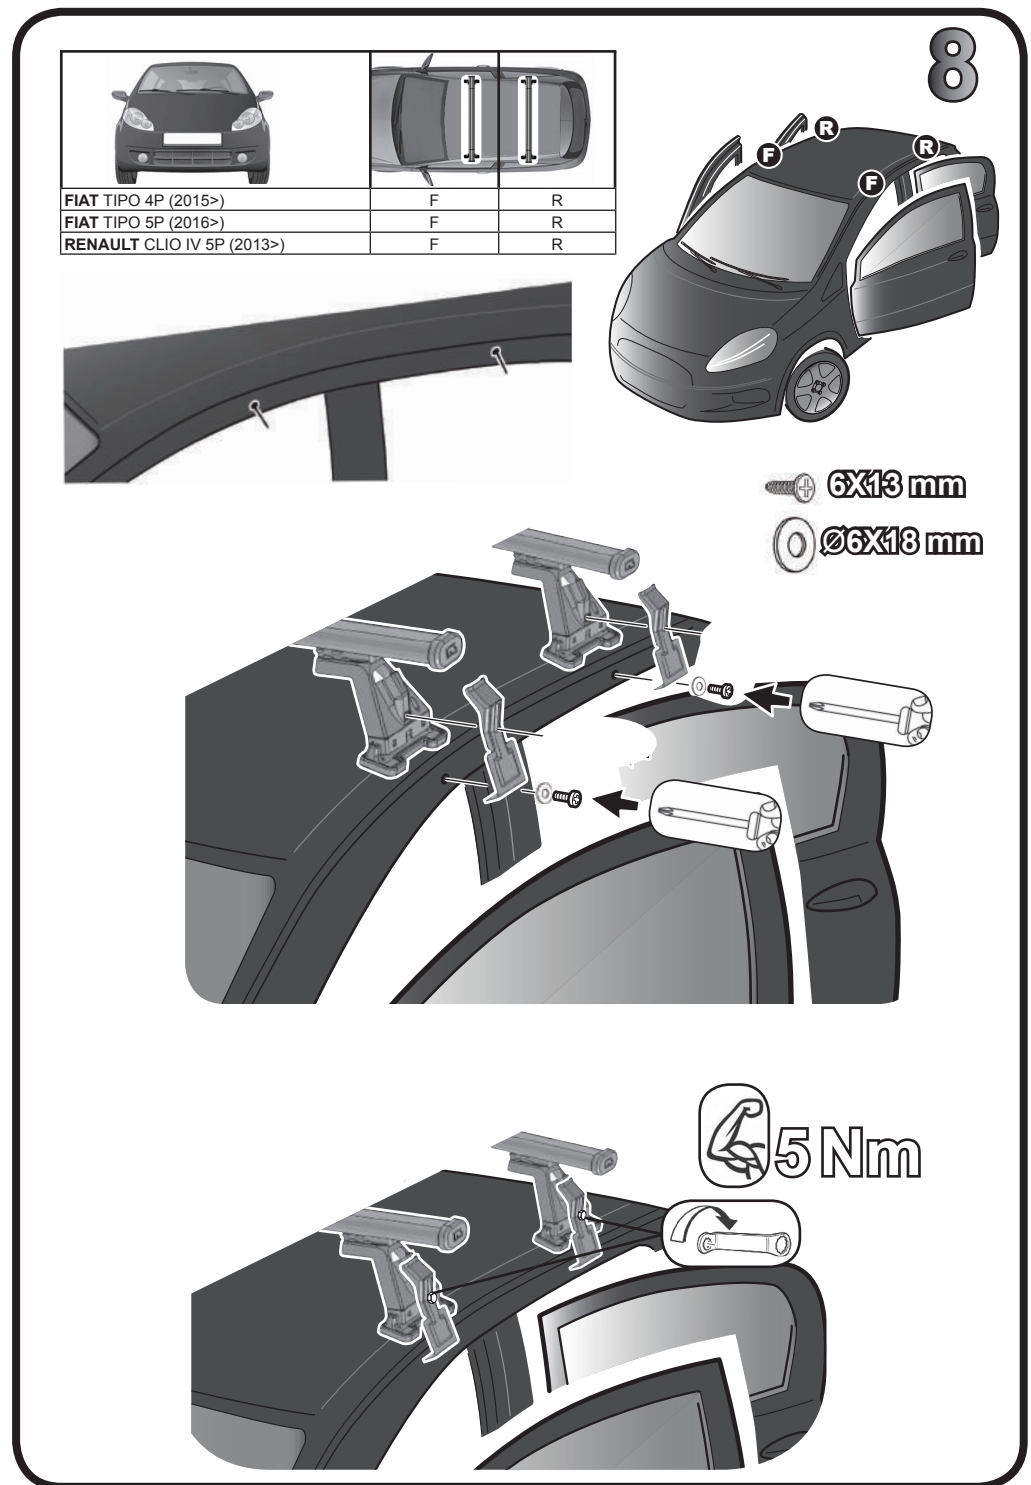

G3 Spa - Via S. Allende, n 15
 42020 Montescavolo di Quattro Castella
 Reggio E. - Italy
 Tel ++39 0522 880635
 Fax ++39 0522 880308
 www.g3spa.it - info@g3spa.it

COD. AO.343 / ACC

REV. 02

68.070

ISTRUZIONI DI MONTAGGIO
FITTING INSTRUCTION
"Acciaio / Steel"