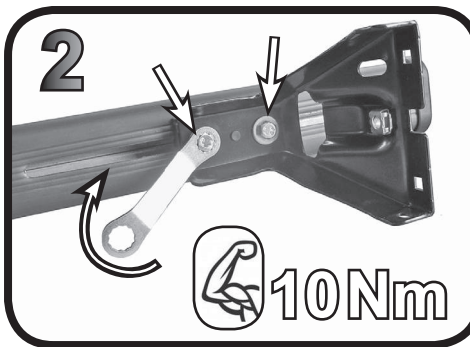

G3 Spa - Via S. Allende, n 15
 42020 Montescavolo di Quattro Castella
 Reggio E. - Italy
 Tel ++39 0522 880635
 Fax ++39 0522 880308
 www.g3spa.it - info@g3spa.it

COD. AO.343 / ACC

REV. 02

68.070

ISTRUZIONI DI MONTAGGIO
FITTING INSTRUCTION
"Acciaio / Steel"