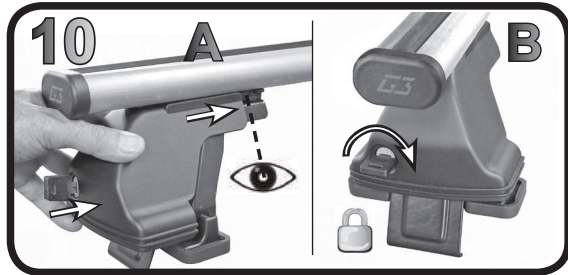

G3 Spa - Via S. Allende, n 15
 42020 Montescavolo di Quattro Castella
 Reggio E. - Italy
 Tel ++39 0522 880635
 Fax ++39 0522 880308
 www.g3spa.it - info@g3spa.it

COD. AO.343 / ACC

REV. 02

68.070

ISTRUZIONI DI MONTAGGIO
FITTING INSTRUCTION
"Acciaio / Steel"