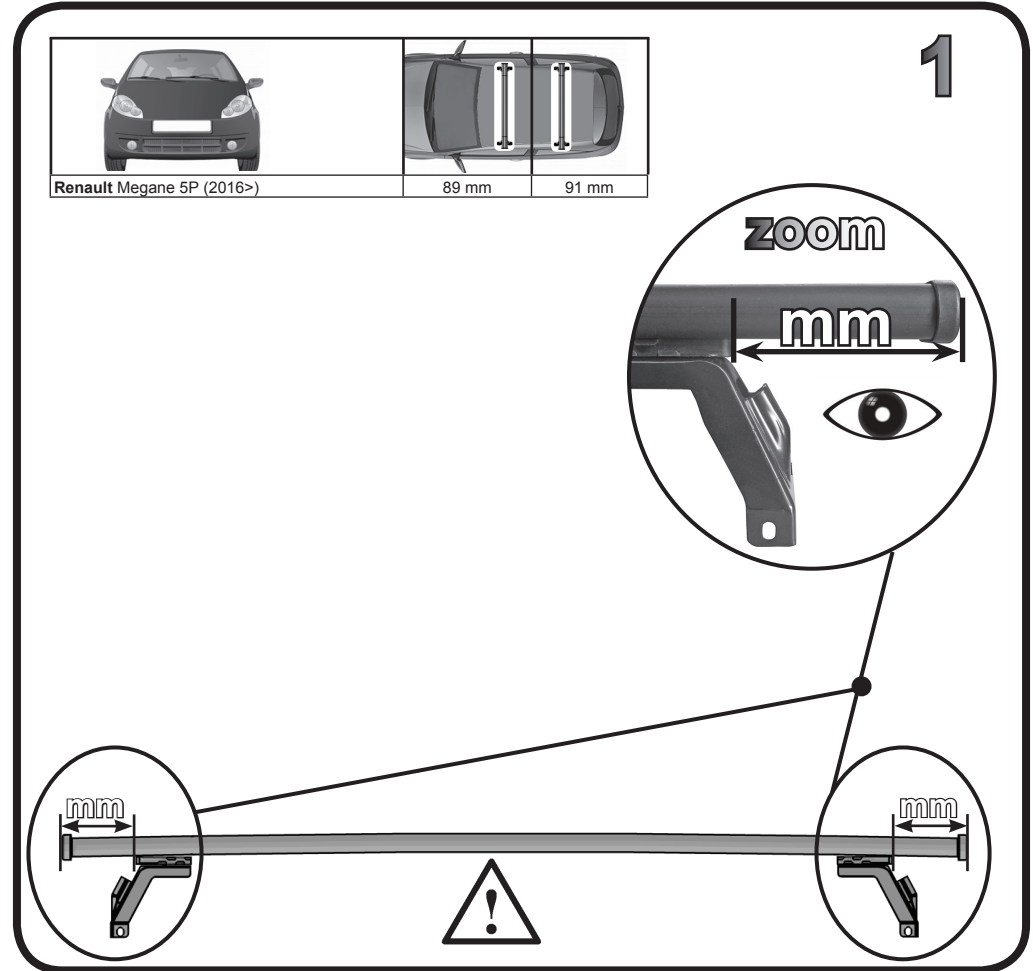

G3 Spa - Via S. Allende, n 15
 42020 Montecatoli di Quattro Castella
 Reggio E. - Italy
 Tel ++39 0522 880635
 Fax ++39 0522 880306
 www.g3spa.it - info@g3spa.it

COD. AO.464 / ACC

REV. 00

68.094

ISTRUZIONI DI MONTAGGIO
FITTING INSTRUCTION
"Acciaio / Steel"