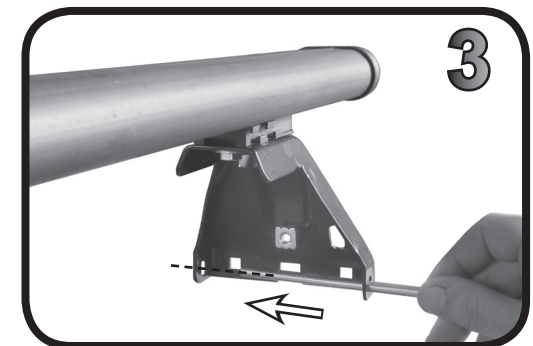

G3 Spa - Via S. Allende, n 15
 42020 Montecatoli di Quattro Castella
 Reggio E. - Italy
 Tel ++39 0522 880635
 Fax ++39 0522 880306
 www.g3spa.it - info@g3spa.it

COD. AO.464 / ACC

REV. 00

68.094

ISTRUZIONI DI MONTAGGIO
FITTING INSTRUCTION
"Acciaio / Steel"