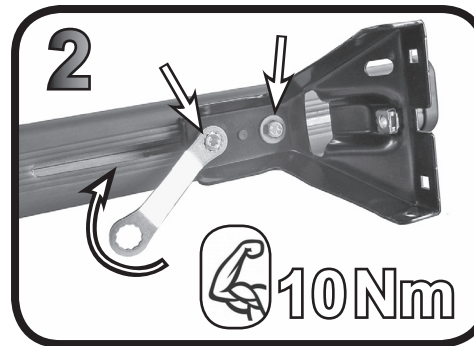

G3 Spa - Via S. Allende, n 15
 42020 Montecatoli di Quattro Castella
 Reggio E. - Italy
 Tel ++39 0522 880635
 Fax ++39 0522 880306
 www.g3spa.it - info@g3spa.it

COD. AO.464 / ACC

REV. 00

68.094

ISTRUZIONI DI MONTAGGIO
FITTING INSTRUCTION
"Acciaio / Steel"