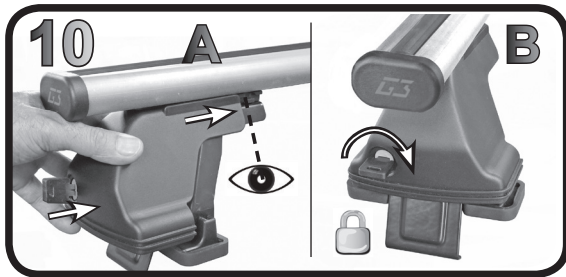

G3 Spa - Via S. Allende, n 15
 42020 Montecatoli di Quattro Castella
 Reggio E. - Italy
 Tel ++39 0522 880635
 Fax ++39 0522 880306
 www.g3spa.it - info@g3spa.it

COD. AO.464 / ACC

REV. 00

68.094

ISTRUZIONI DI MONTAGGIO
FITTING INSTRUCTION
"Acciaio / Steel"