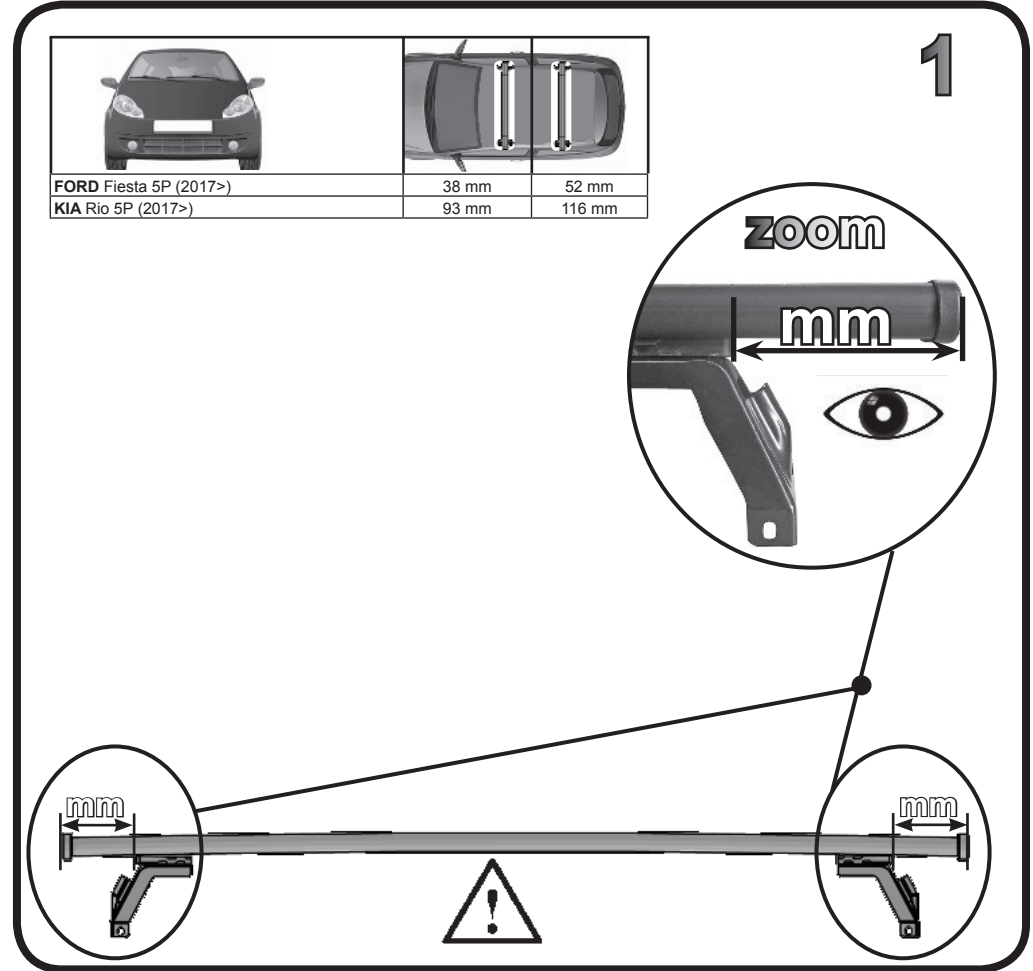

G3 Spa - via S. Allende, n 15
 42020 Montecatone di Quattro Castella
 Reggio E. - Italy
 Tel ++39 0522 880635
 Fax ++39 0522 880306
 www.g3spa.it - info@g3spa.it

COD. AO.474 / ACC

REV. 00

68.101

**ISTRUZIONI DI MONTAGGIO
 FITTING INSTRUCTION
 "Acciaio / Steel"**