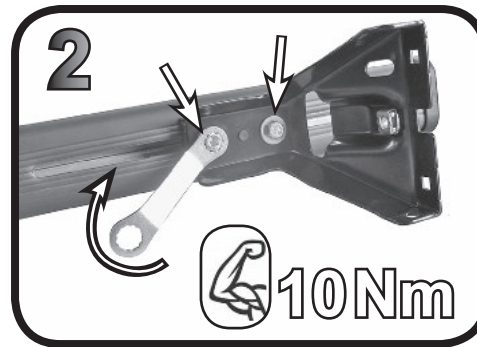

G3 Spa - via S. Allende, n 15
 42020 Montecatone di Quattro Castella
 Reggio E. - Italy
 Tel ++39 0522 880635
 Fax ++39 0522 880306
 www.g3spa.it - info@g3spa.it

COD. AO.474 / ACC

REV. 00

68.101

**ISTRUZIONI DI MONTAGGIO
 FITTING INSTRUCTION
 "Acciaio / Steel"**