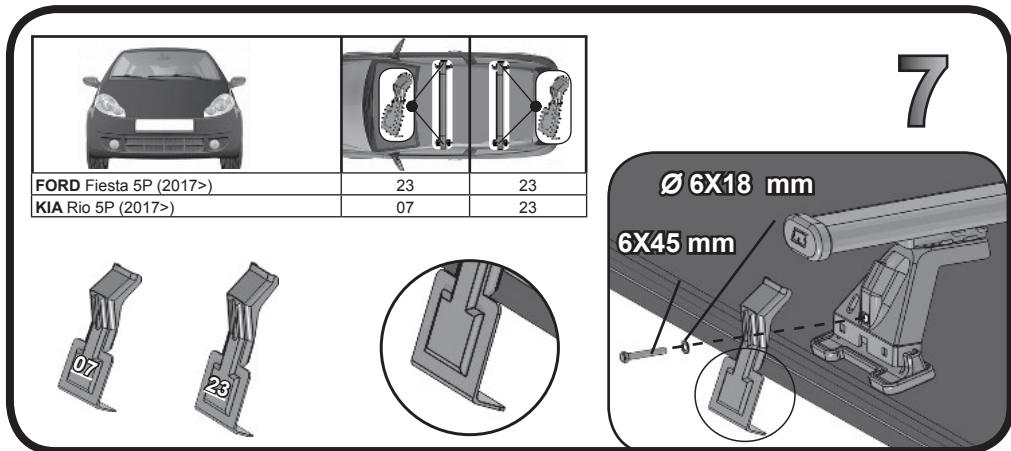

G3 Spa - via S. Allende, n 15
 42020 Montecatone di Quattro Castella
 Reggio E. - Italy
 Tel ++39 0522 880635
 Fax ++39 0522 880306
 www.g3spa.it - info@g3spa.it

COD. AO.474 / ACC

REV. 00

68.101

**ISTRUZIONI DI MONTAGGIO
 FITTING INSTRUCTION
 "Acciaio / Steel"**