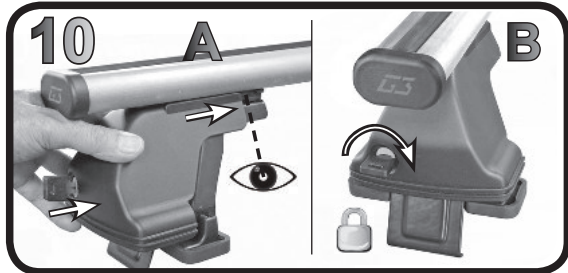

G3 Spa - via S. Allende, n 15
 42020 Montecatone di Quattro Castella
 Reggio E. - Italy
 Tel ++39 0522 880635
 Fax ++39 0522 880306
 www.g3spa.it - info@g3spa.it

COD. AO.474 / ACC

REV. 00

68.101

**ISTRUZIONI DI MONTAGGIO
 FITTING INSTRUCTION
 "Acciaio / Steel"**