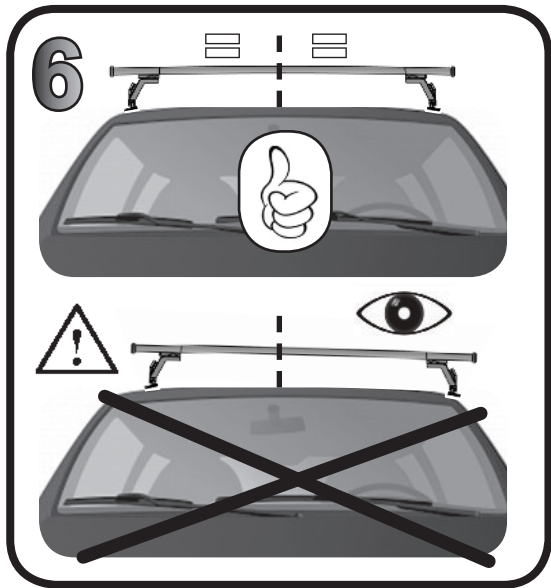

G3 Spa - via S. Allende, n 15
 42020 Montecatone di Quattro Castella
 Reggio E. - Italy
 Tel ++39 0522 880635
 Fax ++39 0522 880306
 www.g3spa.it - info@g3spa.it

COD. AO.474 / ACC

REV. 00

68.101

**ISTRUZIONI DI MONTAGGIO
 FITTING INSTRUCTION
 "Acciaio / Steel"**