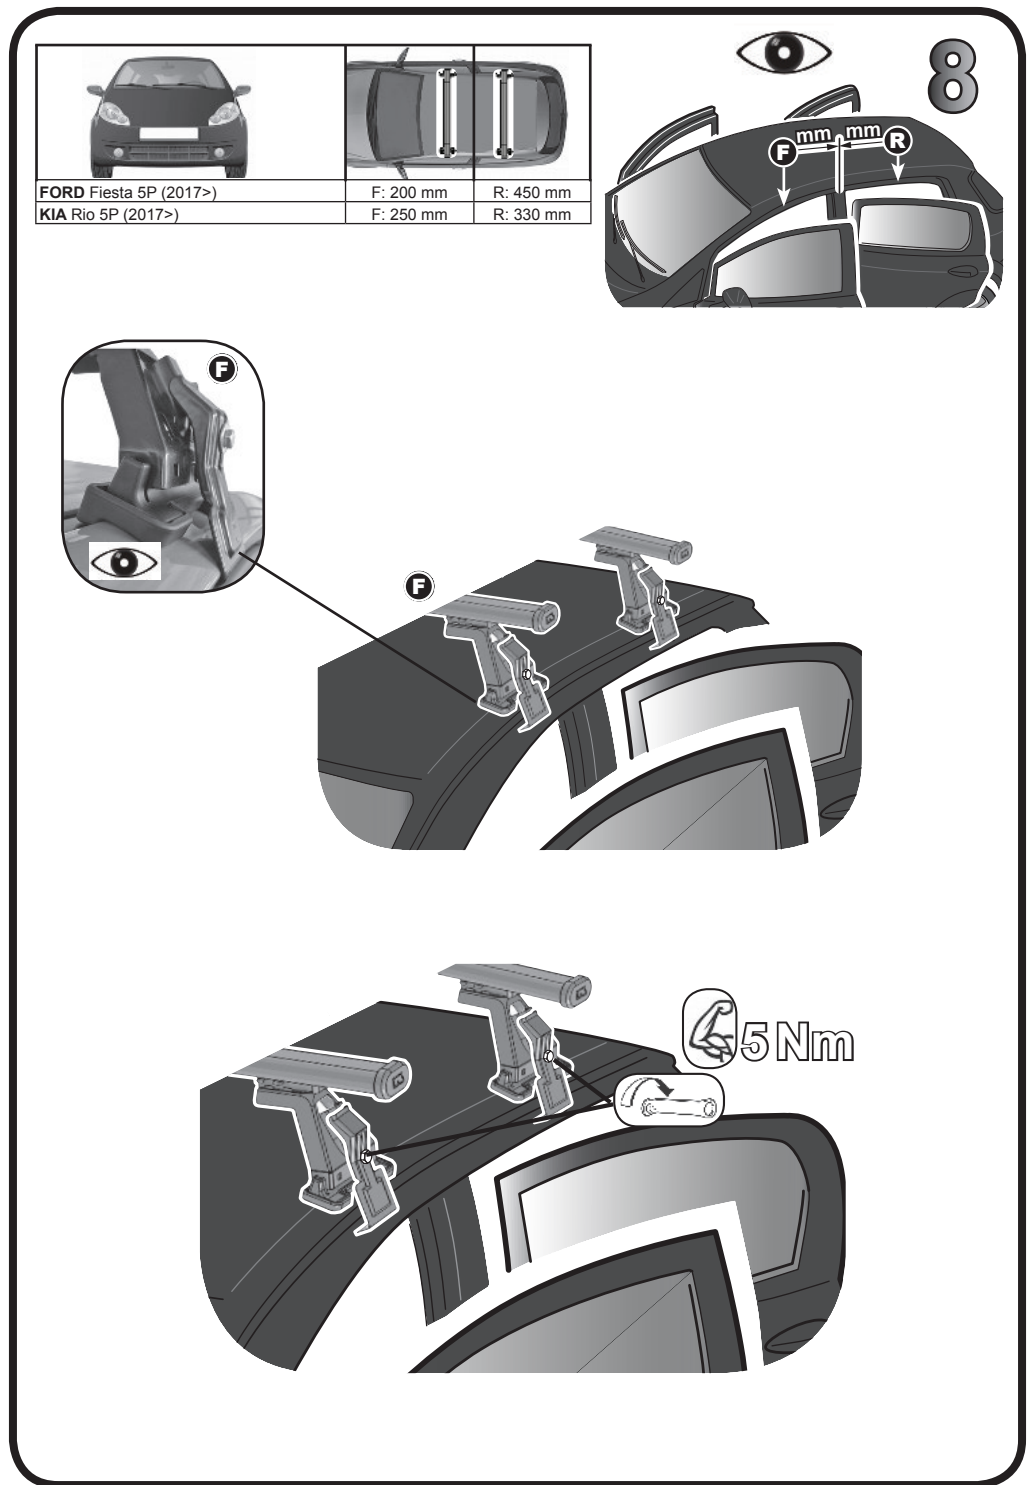

G3 Spa - via S. Allende, n 15
 42020 Montecatone di Quattro Castella
 Reggio E. - Italy
 Tel ++39 0522 880635
 Fax ++39 0522 880306
 www.g3spa.it - info@g3spa.it

COD. AO.474 / ACC

REV. 00

68.101

**ISTRUZIONI DI MONTAGGIO
 FITTING INSTRUCTION
 "Acciaio / Steel"**