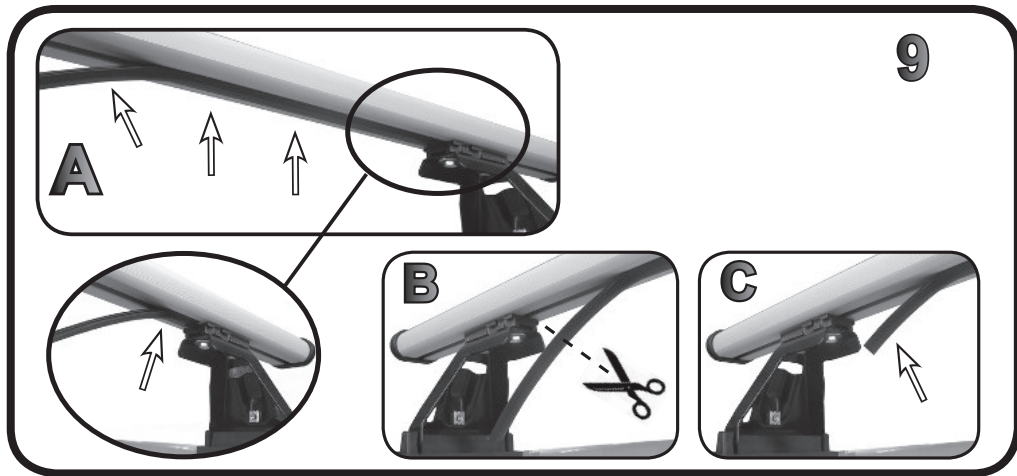

G3 Spa - via S. Allende, n 15
 42020 Montecatone di Quattro Castella
 Reggio E. - Italy
 Tel ++39 0522 880635
 Fax ++39 0522 880306
 www.g3spa.it - info@g3spa.it

COD. AO.474 / ACC

REV. 00

68.101

**ISTRUZIONI DI MONTAGGIO
 FITTING INSTRUCTION
 "Acciaio / Steel"**