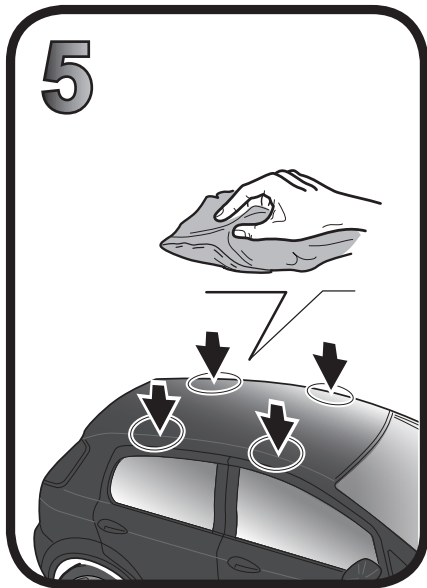

G3 Spa - via S. Allende, n 15
 42020 Montecatone di Quattro Castella
 Reggio E. - Italy
 Tel ++39 0522 880635
 Fax ++39 0522 880306
 www.g3spa.it - info@g3spa.it

COD. AO.474 / ACC

REV. 00

68.101

**ISTRUZIONI DI MONTAGGIO
 FITTING INSTRUCTION
 "Acciaio / Steel"**