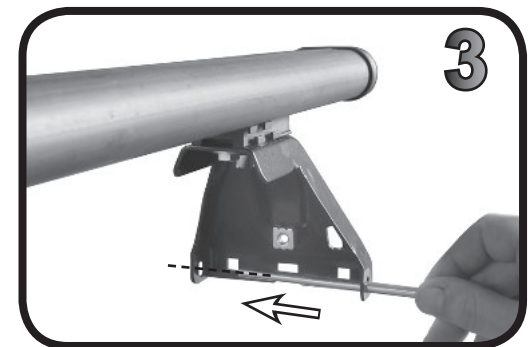

G3 Spa - via S. Allende, n 15
 42020 Montecatone di Quattro Castella
 Reggio E. - Italy
 Tel ++39 0522 880635
 Fax ++39 0522 880306
 www.g3spa.it - info@g3spa.it

COD. AO.474 / ACC

REV. 00

68.101

**ISTRUZIONI DI MONTAGGIO
 FITTING INSTRUCTION
 "Acciaio / Steel"**